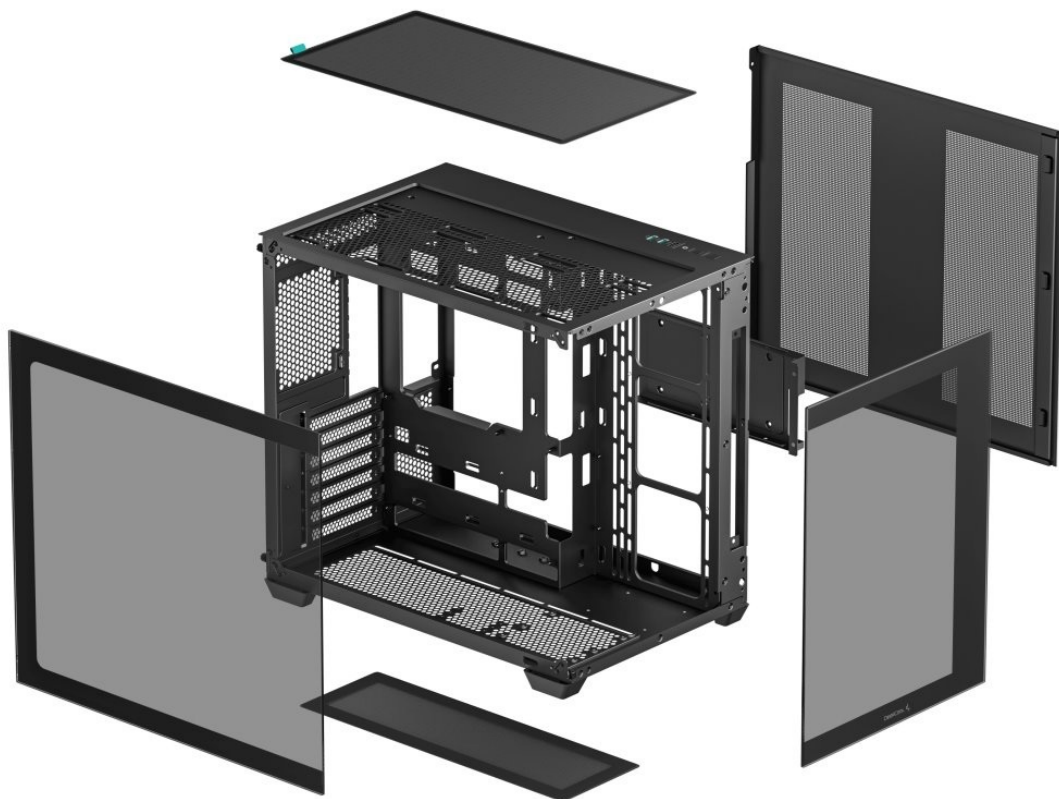

DEEPCOOL CG530 ČERNÁ

Cena celkem:	1 299 Kč
	(bez DPH: 1 074 Kč)
Běžná cena:	1 429 Kč
Ušetříte:	130 Kč
Kód zboží:	CASDPC1345
Part No.:	R-CG530-BKNDAA0-G-1
Záruka:	24 měs.
Stav:	Nové zboží

Popis

Výkladní PC skříň DEEPCOOL CG530

Vystavte svůj počítač na odiv s **PC skříní DEEPCOOL CG530**. Kromě prostoru pro uložení PC komponent tento model do jisté míry slouží i jako výstavní skříň celého systému. Disponuje **průhlednou bočnicí** a **průhledným předním panelem**, takže poskytuje impozantní panoramatický pohled do nitra počítače. PC skříň DEEPCOOL CG530 v provedení **Middle Tower** poskytuje dostatek prostoru na vše, co potřebujete pro složení výkonného, multimediálního nebo profi počítače. **Dvoukomorové uspořádání** podporuje širokou kompatibilitu a zlepšené proudění vzduchu. Na horním panelu najdete **porty** pro připojení periferních zařízení. Samozřejmostí je také přítomnost **prachových filtrů** pro efektivní ochranu součástek před prachem.

DEEPCOOL CG530

Skříň formátu Middle Tower s **průhlednou bočnicí a průhledným předním panelem** nabízí **tři 2,5"** pozice pro SSD disky a **dvě 3,5"** pozice pro pevné disky. Na horním panelu se nachází dva **USB 3.0** porty, jeden **USB 2.0** port a kombinovaný port sluchátek a mikrofonu. Důmyslné řešení umožňuje pohodlné umístění **až 360 mm dlouhého výměníku** vodního chlazení na vrchní či spodní straně. Ve skříni je dostatek prostoru pro chladič CPU do výšky až 160 mm a grafickou kartu o délce 410 mm. Dodávána je **bez zdroje**. Díky široké konstrukci s důmyslným dvoukomorovým uspořádáním zajišťuje tato skříň vynikající kompatibilitu a optimální proudění vzduchu. Součástí je také **sada prachových filtrů**.

ZÁKLADNÍ SPECIFIKACE

Provedení skříně: Middle Tower

Interní pozice: 3 × 2,5", 2 × 3,5"

Kompatibilita základní desky: ATX, Micro ATX, Mini-ITX

Zdroj: bez zdroje

Konektory na horním panelu: 2 × USB 3.0, 1 × USB 2.0, 1 × kombinovaný port sluchátek a mikrofonu