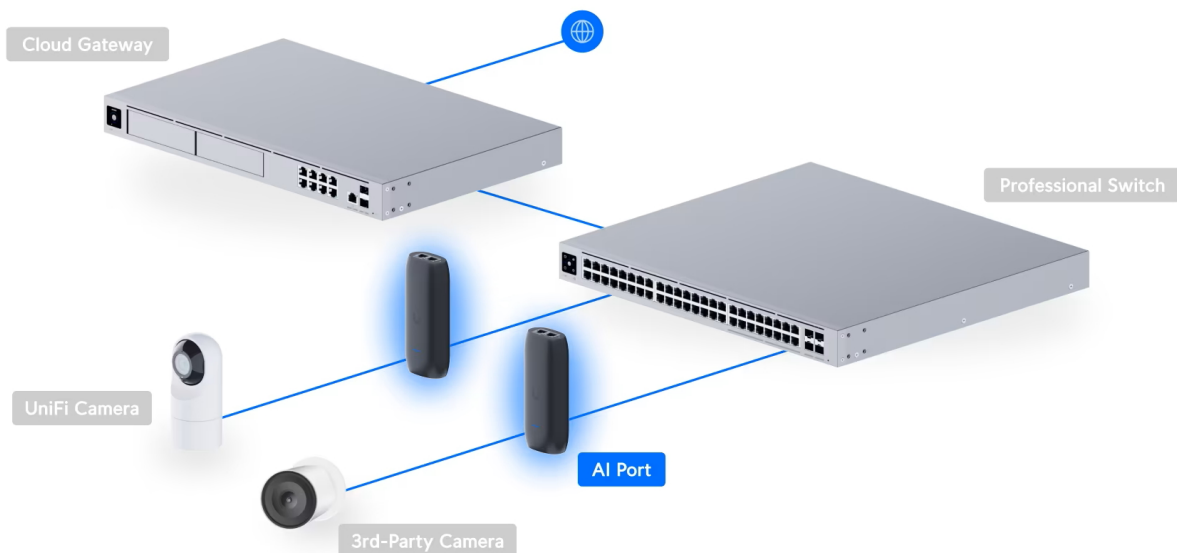

UBIQUITI AI PORT

Cena celkem:	5 281 Kč (bez DPH: 4 365 Kč)
Běžná cena:	5 809 Kč
Ušetříte:	528 Kč
Kód zboží:	IPKUBT1067
Part No.:	UP-AI-Port
Záruka:	26 měs.
Stav:	Nové zboží

Popis

Ubiquiti AI Port

AI zařízení, které rozšiřuje jakoukoli kameru UniFi nebo kameru třetí strany o **funkce AI detekce, klasifikace a rozpoznávání**.

Určeno pro montáž **na zeď nebo na sloup** o vnějším průměru > 45 mm (1,8").

- Kompatibilita s kamerami ONVIF třetích stran
- 1x vstup napájení PoE++/PoE+, 1x výstup napájení PoE+/PoE
- Přímé připojení nebo spárování s kamerou v síti
- Ovládání pomocí webové nebo mobilní aplikace UniFi Protect

Your browser does not support HTML5 video.

AI Port rozšiřuje všechny kompatibilní kamery o funkce:

- Detekce: pohybu, osob, vozidel, zvířat, mluvení
- Klasifikace: barva vozidla, typ vozidla
- Rozpoznání: obličejů, registračních značek

ZÁKLADNÍ SPECIFIKACE

Rozhraní: 1× GbE RJ-45 PoE++/PoE+ vstup, 1× GbE RJ-45 PoE+/PoE výstup, 1× slot pro SD kartu (pro budoucí využití)

Max. rozlišení kamer: 3840 × 2160 px

Podpora PoE: ano, 1× PoE++/PoE+ vstup, 1× PoE+/PoE výstup