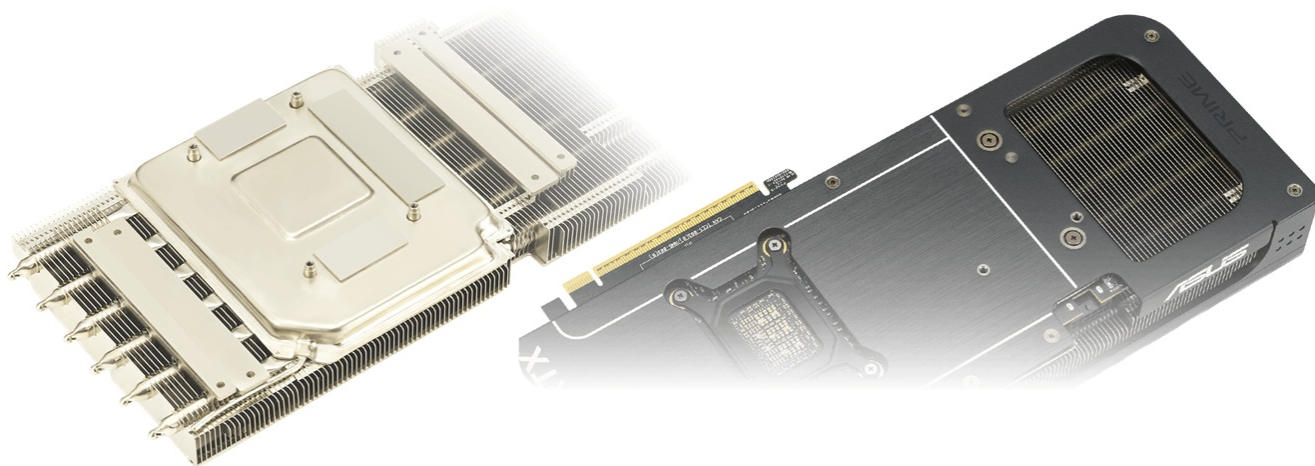

ASUS PRIME GEFORCE RTX 5080 16GB GDDR7 OC

Cena celkem:	41 551 Kč (bez DPH: 34 340 Kč)
Běžná cena:	45 706 Kč
Ušetříte:	4 155 Kč
Kód zboží:	VGAASU1110
Part No.:	90YV0LX0-M0NA00
Záruka:	36 měs.
Stav:	Nové zboží

Popis

ASUS PRIME GeForce RTX 5080 OC - vypusťte technologie s podporou AI

Grafická karta ASUS PRIME GeForce RTX 5080 OC, která se vyznačuje rozsáhlou kompatibilitou. Díky svému **2,5slotovému designu je ideální pro malé PC sestavy**, které zaberou minimum prostoru. Současně obsahuje trojici ventilátorů a parní komoru pro efektivní proudění vzduchu a špičkové chlazení. Toto provedení umožňuje pečlivě uspořádat všechny komponenty grafické karty a efektivně je vměstnat na co nejmenší plochu.

Grafická karta ASUS PRIME GeForce RTX 5080 OC je postavena na architektuře NVIDIA Blackwell, která využívá platformy a technologie pro hráče i tvůrce digitálního obsahu. O grafiku a výkon se starají moderní platformy v čele s **Ray Tracingem 4. generace** nebo **NVIDIA DLSS 4**. Podporuje rychlé a čtější vykreslování snímků s podporou **umělé inteligence** a realistické vykreslení i těch nejmenších detailů a vizuálních prvků, jako jsou odstíny nebo odlesky.

Vyspělá RTX platforma podporuje **neurální vykreslování**, což vede k ještě hodnotnějším a živějším zážitkům, zobrazení detailů a dalších efektů. Tvůrci a grafici zase ocení podporu kreativních aplikací a **paměť typu GDDR7 s obří kapacitou 16 GB**. Grafická karta **ASUS PRIME GeForce RTX 5080 OC** je tak ideální pro úpravu fotografií a videa, 3D vykreslování nebo grafický design. **Trojice Axial-tech ventilátorů** s delším designem lopatek podporují vyšší tlak vzduchu. To přináší ve výsledku nejen nižší teploty, ale také menší hlučnost.