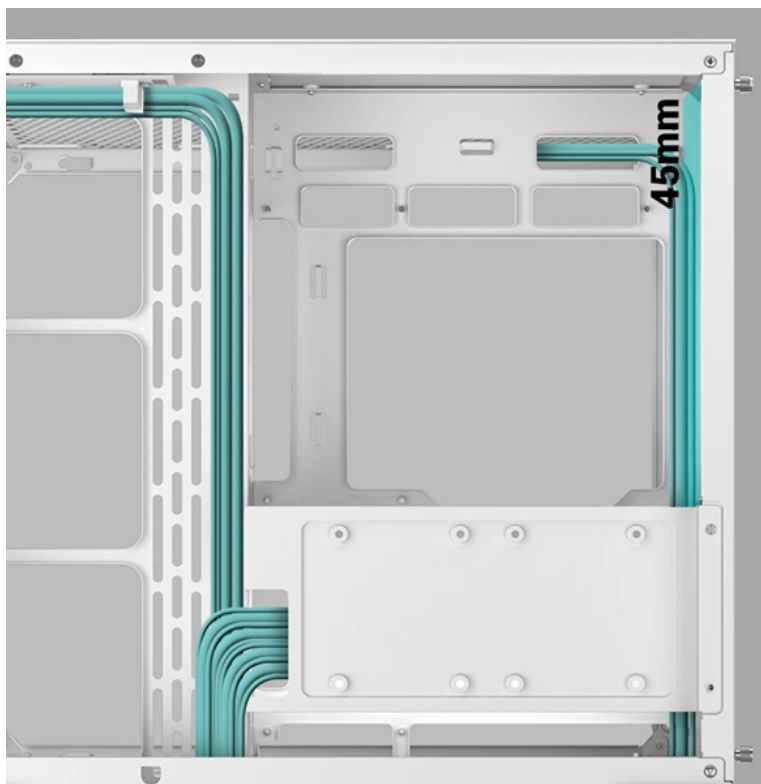

Vystavte svůj počítač na odiv s **PC skříní DEEPCOOL CG530 4F**. Kromě prostoru pro uložení PC komponent tento model do jisté míry slouží i jako výstavní skříň celého systému. Disponuje **průhlednou bočnicí** a **průhledným předním panelem**, takže poskytuje impozantní panoramatický pohled do nitra počítače. PC skříň DEEPCOOL CG530 4F v provedení **Middle Tower** poskytuje dostatek prostoru na vše, co potřebujete pro složení výkonného, multimediálního nebo profi počítače. **Dvoukomorové uspořádání** podporuje širokou kompatibilitu a zlepšené proudění vzduchu.

DEEPCOOL CG530 4F bílá

Skříň formátu Middle Tower s **průhlednou bočnicí a průhledným předním panelem** nabízí **tři 2,5"** pozice pro SSD disky a **dvě 3,5"** pozice pro pevné disky. Na horním panelu se nachází dva **USB 3.0** porty, jeden **USB-C** port a kombinovaný port sluchátek a mikrofonu. Skříň je osazena **čtyřmi 120mm PWM ventilátory s ARGB podsvícením**. Důmyslné řešení umožňuje pohodlné umístění **až 360 mm dlouhého výměníku** vodního chlazení na vrchní či spodní straně. Ve skříni je dostatek prostoru pro chladič CPU do výšky až 160 mm a grafickou kartu o délce 410 mm. Dodávána je **bez zdroje**. Díky široké konstrukci s důmyslným dvoukomorovým uspořádáním zajišťuje tato skříň vynikající kompatibilitu a optimální proudění vzduchu. Součástí je také **sada prachových filtrů**.

ZÁKLADNÍ SPECIFIKACE

Provedení skříně: Middle Tower

Interní pozice: 3 × 2,5", 2 × 3,5"

Kompatibilita základní desky: ATX, Micro ATX, Mini-ITX

Zdroj: bez zdroje

Konektory na horním panelu: 2 × USB 3.0, 1 × USB-C 3.1 Gen2, 1 × kombinovaný port sluchátek a mikrofonu