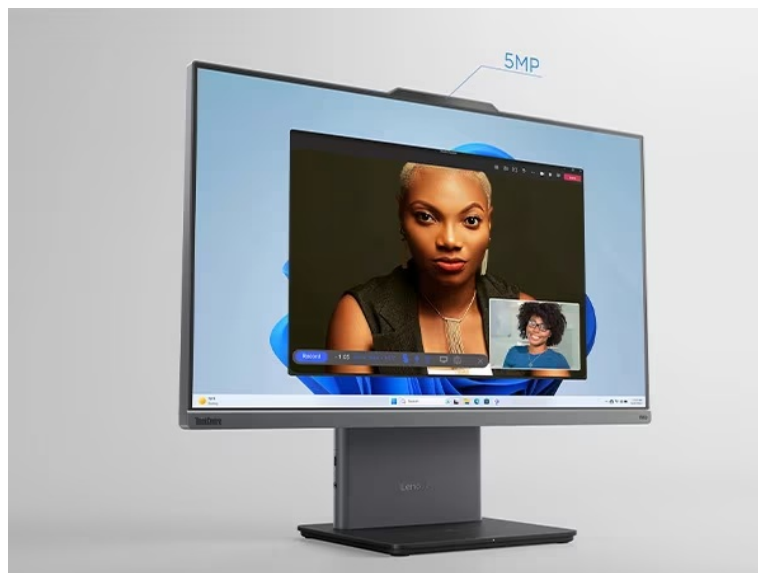

## Lenovo ThinkCentre Neo 50a-24 Gen5 - hybridní pracoviště v jednom monitoru

Vytvořte komplexní pracoviště se **stolním počítačem Lenovo ThinkCentre Neo 50a-24 Gen5**. Tento monitor s **24" displejem** představuje plnohodnotné PC pro každodenní náročnou práci i multimediální zábavu. Vyznačuje se **provedením All-in-One**, takže všechny komponenty integruje do jednoho elegantního a štíhlého monitoru. Díky tomu efektivně **šetří místo na stole** a ponechává prostor pro další periferní zařízení. Samotný displej je dostatečně prostorný, aby přehledně zobrazil internetové stránky, aplikace i multimediální obsah ve formě filmů, videí či fotografií.

**Rozlišení Full HD** vykresluje ostrý a detailní obraz. **Procesor Intel Core i5 třinácté generace** zajistí výpočetní výkon pro provoz PC aplikací, úpravu tabulek, dokumentů a další firemní procesy. Ve spojení se **16GB RAM** zvládne také **pokročilý multitasking**. Na vysoké efektivitě práce se podílí také **SSD jednotka**, která rychle načte potřebné programy a spustí celý systém. K tomu vám poskytne **512 GB úložiště** pro vaše data.

### **Lenovo ThinkCentre Neo 50a-24 Gen5**

Stolní počítač s monitorem v jednom. Základem počítače je osmijádrový procesor **Intel Core i5-13420H** pracující na frekvenci 2,1 GHz, doplněný **16 GB** operační paměti. Vybaven je **23,8"** displejem s **Full HD** rozlišením obrazu 1920 × 1080 bodů a obnovovací frekvencí **100 Hz**. Obrazová data má na starost integrovaná grafická karta **Intel UHD**. Pro data je k dispozici **SSD disk** s kapacitou **512 GB**. Samozřejmostí je bezdrátová technologie **Wi-Fi a Bluetooth**. Dodáván je s operačním systémem **Windows 11 Pro**. Součástí balení je USB klávesnice a myš.

### **ZÁKLADNÍ SPECIFIKACE**

**Grafická karta:** Intel UHD

**Výbava:** Wi-Fi, Bluetooth, 5Mpx IR webkamera, 99 % sRGB, USB klávesnice a myš

**Procesor:** Intel Core i5-13420H

**Operační systém:** Windows 11 Pro