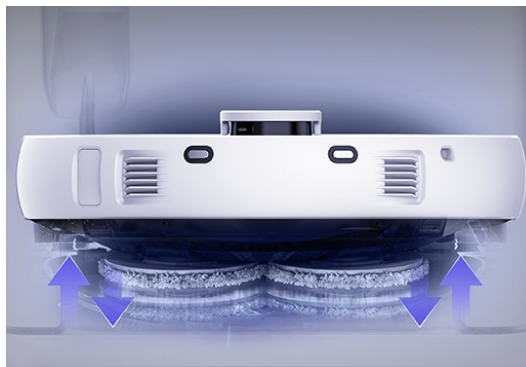

S **robotickým vysavačem EZVIZ RS20 Pro** se z každého úklidu stane automatizovaná a pohodová činnost. Tento špičkový model je navržen pro **zametání, vysávání, mopování**, k tomu všemu přidá ještě **automatické vyprazdňování prachové nádoby** a další procesy, takže po nastavení a spuštění se o nic nemusíte starat. Robotický vysavač EZVIZ RS20 Pro **detekuje koberce i tvrdé podlahy**, na které se vypraví s pečlivě připravenými mopy a plnou nádržkou vody s čisticím roztokem. Doplnění do robota probíhá automaticky a vy máte absolutně volné ruce.

Sací výkon 7200 Pa je ideální pro hloubkové vysávání koberců, na kterých nezůstane drobek, vlas ani srst vašeho domácího mazlíčka. Samozřejmostí je **pokročilý systém detekce pro rozpoznávání překážek**, takže se robot **EZVIZ RS20 Pro** prosmýkne kolem předmětů na zemi. Trasu a plochu vytvoříte formou **úklidové mapy v mobilní aplikaci EZVIZ**.

Víceúčelová základna

Základna většiny robotických vysavačů slouží jenom k napájení. **Stanice robotického vysavače EZVIZ RS20 Pro** však umožňuje také **automatickou instalaci hlav mopu**, jejich mytí, **zbavení prachu a nečistot** a následné **sušení**. Vy nemusíte dělat vůbec nic. **Prachový sáček o objemu 5 l** je natolik velký, že jeho výměnu můžete dělat klidně jednou **až za 120 dní**.