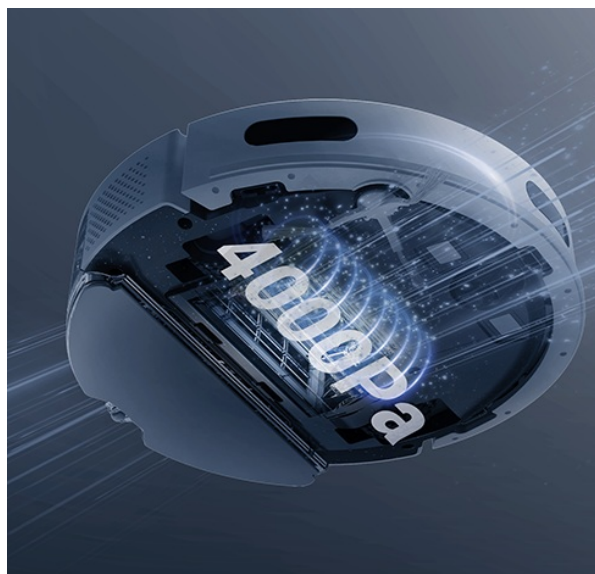

Záruka:

24 měs.

Stav:

Nové zboží

Popis

Robotický vysavač EZVIZ RE4 Plus - pro váš úklid i klid

Výkonný robotický vysavač EZVIZ RE4 Plus s mopem, který usnadní úklid domácnosti a vám život. Je ideální volbou jak pro vysávání, tak vytírání. **Integrovaný navigační systém s LDS LiDAR** zajišťuje přesné naplánování trasy a vyčištění každého koutu v místnosti. Ve spojení s **mobilní aplikací EZVIZ** můžete nastavit funkce a plán úklidu jednoduše pomocí pár klepnutí.

Čistý byt bez námahy

Robotický vysavač EZVIZ RE4 Plus disponuje **prachovým sáčkem o objemu 4 l**. Pojme tak velké množství prachu a je ideální pro častý a poctivý úklid. Díky **funkci automatického vyprazdňování** se nemusíte o nic starat. Tento extra velký sáček stačí vyměnit až za 90 dní. Mezi další přednosti patří **vysoký sací výkon**, který absorbuje prach, srst domácích mazlíčků a další hrubé nečistoty na vašem koberci. Speciálně při vysávání koberců oceníte **funkci zesíleného sání**, která odstraní hůře odnímatelné nečistoty, jako jsou vlasy, zvířecí chlupy apod. Pro úklid podlah se pak uplatní **funkce mopování**.

Robot EZVIZ RE4 Plus disponuje **300ml nádržkou na vodu**, takže klidně vytře podlahy v celém bytě. Přesná **detekce pohybu LDS LiDAR** ve spolupráci s infračervenými senzory efektivně reaguje na překážky a volí optimální trasu čištění. Skvěle se tak uplatní i v prostorově náročnějších prostředích.

EZVIZ RE4 Plus

Vysoce výkonný **robotický vysavač a mop**, který přináší komplexní řešení pro úklid domácnosti. Díky pokročilé technologii navigace **LDS LiDAR** a **automatickému vyprázdnění prachového zásobníku** nabízí bezproblémový provoz **až na 90 dní**. Kombinuje čtyři hlavní funkce – **zametání, vysávání, mopování a vyprazdňování**.