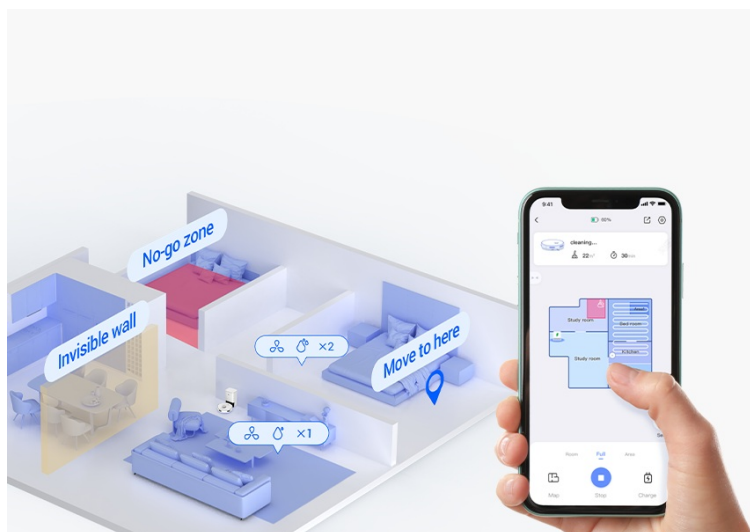

Výkonný robotický vysavač EZVIZ RE4 Plus s mopem, který usnadní úklid domácnosti a vám život. Je ideální volbou jak pro vysávání, tak vytírání. **Integrovaný navigační systém s LDS LiDAR** zajišťuje přesné naplánování trasy a vyčištění každého koutu v místnosti. Ve spojení s **mobilní aplikací EZVIZ** můžete nastavit funkce a plán úklidu jednoduše pomocí pár klepnutí.

Čistý byt bez námahy

Robotický vysavač EZVIZ RE4 Plus disponuje **prachovým sáčkem o objemu 4 l**. Pojme tak velké množství prachu a je ideální pro častý a poctivý úklid. Díky **funkci automatického vyprazdňování** se nemusíte o nic starat. Tento extra velký sáček stačí vyměnit až za 90 dní. Mezi další přednosti patří **vysoký sací výkon**, který absorbuje prach, srst domácích mazlíčků a další hrubé nečistoty na vašem koberci. Speciálně při vysávání koberců oceníte **funkci zesíleného sání**, která odstraní hůře odnímatelné nečistoty, jako jsou vlasy, zvířecí chlupy apod. Pro úklid podlah se pak uplatní **funkce mopování**.

Robot EZVIZ RE4 Plus disponuje **300ml nádržkou na vodu**, takže klidně vytře podlahy v celém bytě. Přesná **detekce pohybu LDS LiDAR** ve spolupráci s infračervenými senzory efektivně reaguje na překážky a volí optimální trasu čištění. Skvěle se tak uplatní i v prostorově náročnějších prostředích.

Robot inteligentně **plánuje své trasy a vyhýbá se překážkám**, přičemž si dokáže přizpůsobit výkon i režim úklidu podle aktuálních potřeb. Ať už jde o **tvrdé podlahy nebo koberce**. Pro maximální pohodlí lze jeho funkce ovládat pomocí **aplikace EZVIZ**, která umožňuje přizpůsobení úklidových plánů a nastavení různých oblastí. Robot navíc podporuje hlasové ovládání přes Google Assistant a Amazon Alexa.