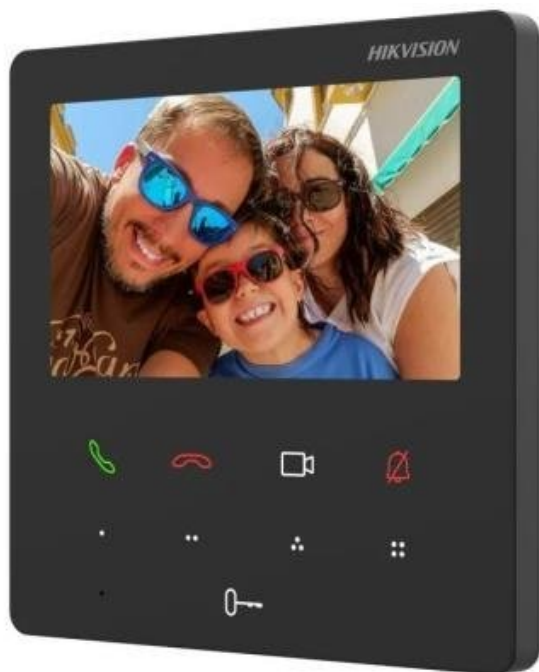

## HIKVISION DS-KH6110-WE1/ALARM

Cena celkem:	<b>4 473 Kč</b>
	<b>(bez DPH: 3 697 Kč)</b>
Běžná cena:	<b>4 920 Kč</b>
Ušetříte:	<b>447 Kč</b>
Kód zboží:	IPKHIK1292
Part No.:	DS-KH6110-WE1/Alarm
Záruka:	36 měs.
Stav:	Nové zboží

### Hikvision DS-KH6110-WE1/Alarm

Vnitřní stanice s **4,3" dotykovou obrazovkou** a podporou **PoE** napájení. Poskytuje flexibilní a pohodlné funkce **interkomu**, se snadným ovládáním pomocí dotykového displeje a **9 dotykových tlačítek**. Uživatelé si navíc mohou pohodlně přizpůsobit funkce 4 tlačítek podle svých požadavků. Pracuje na operačním systému **Linux**.

Stanici je možné instalovat do stojanu DS-KABH6350-T (není součástí balení), nebo ji namontovat na zeď.

- Snadné a rychlé nastavení díky přívětivému uživatelskému designu
- 4,3" barevný dotykový displej s rozlišením 480 × 272
- 9 dotykových tlačítek (4 tlačítka jsou uživatelsky nastavitelná)
- Standardní PoE napájení bez přídavného napájecího adaptéru
- Vestavěný mikrofon a reproduktor pro obousměrnou komunikaci
- Pohodlné ovládání pomocí mobilní aplikace Hik-Connect
- Komunikační protokoly TCP/IP, SIP, RTSP
- Bezdrátové připojení Wi-Fi

### ZÁKLADNÍ SPECIFIKACE

**Displej:** 4,3" dotykový, rozlišení 480 × 272, barevný TFT

**Paměť:** 128 MB RAM, 16 MB ROM

**Sít:** Wi-Fi 802.11b/g/n, 1× RJ-45 Ethernet 100 Mbps

**Porty a rozhraní:** 1× RJ-45, 1× alarm vstup