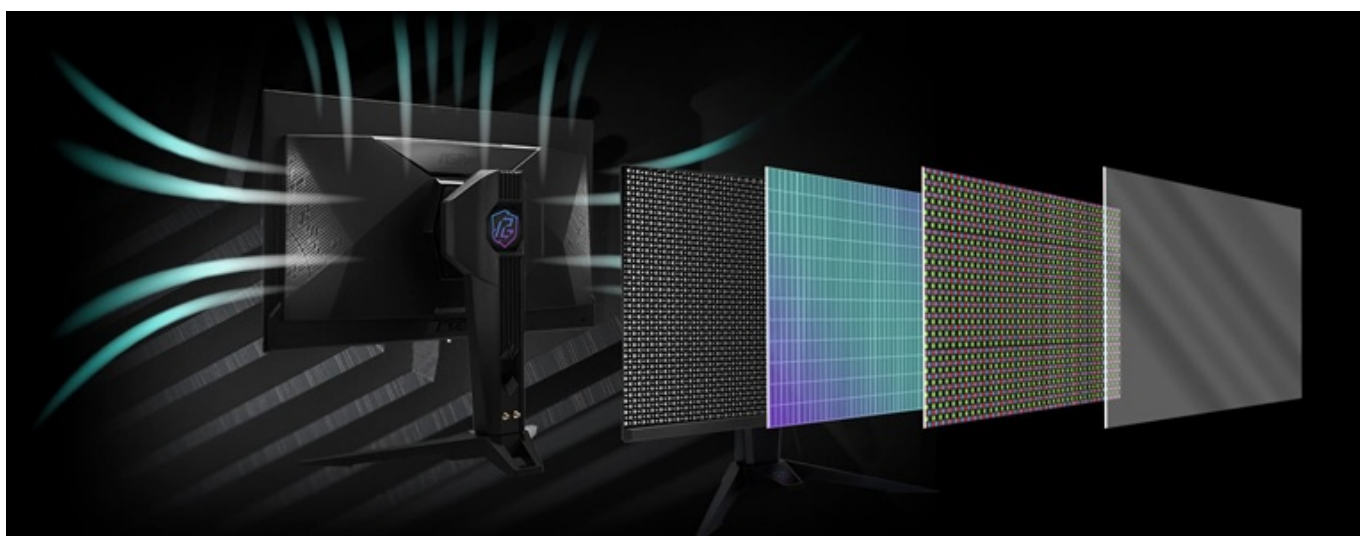

Ušetříte: **1 812 Kč**

Kód zboží: MONASR014

Part No.: 90LXA0Q0-A0E1A0V

Záruka: 36 měs.

Stav: Nové zboží

Popis

ASRock Phantom Gaming PGO27QFV - vstupte do hry s OLED displejem

Herní monitor ASRock Phantom Gaming PGO27QFV vám zprostředkuje precizní obraz v zářivých barvách a vysokých detailech. Je ideální nejenom na multimediální zábavu, ale také profesionální pracovní činnost. **Displej s úhlopříčkou 27 palců** obsahuje pokročilou **OLED technologii**, díky které produkuje věrné barvy, hlubokou černou a vynikající kontrast. Tyto atributy jsou ideální **pro náročný gaming, tvorbu a editaci obsahu** a další zábavu v podobě sledování filmů nebo videí.

Technologie AMD FreeSync Premium Pro efektivně potlačuje trhání a sekání obrazovky, takže si veškerý multimediální obsah vychutnáte bez omezení. V rámci akčních a dobrodružných her, on-line stříleček apod. oceníte **vysokou obnovovací frekvenci 360 Hz** a **bleskovou dobu 0,03 ms**, díky čemuž je vykreslování obrazu naprosto plynulé a přesné.

Ve spojení s **QHD rozlišením** je vizuál ostrý a neunikne vám žádný detail. Konstrukce **monitoru ASRock Phantom Gaming PGO27QFV** podporuje efektivní chlazení a dlouhodobý provoz. Monitor pro chlazení využívá **grafenovou folii s unikátním chladičem a ventilací** na zadní straně. Díky tomu dochází k efektivnímu snižování teploty obrazovky a riziku vypálení.

Součástí balení jsou anténní kabely Wi-Fi, HDMI a DisplayPort kabel.

ZÁKLADNÍ SPECIFIKACE

Typ panelu: QD-OLED

Úhlopříčka: 27"

Poměr stran: 16 : 9

Rozlišení: 2560 × 1440

Kontrastní poměr: 1 500 000 : 1

Doba odezvy: 0,03 ms