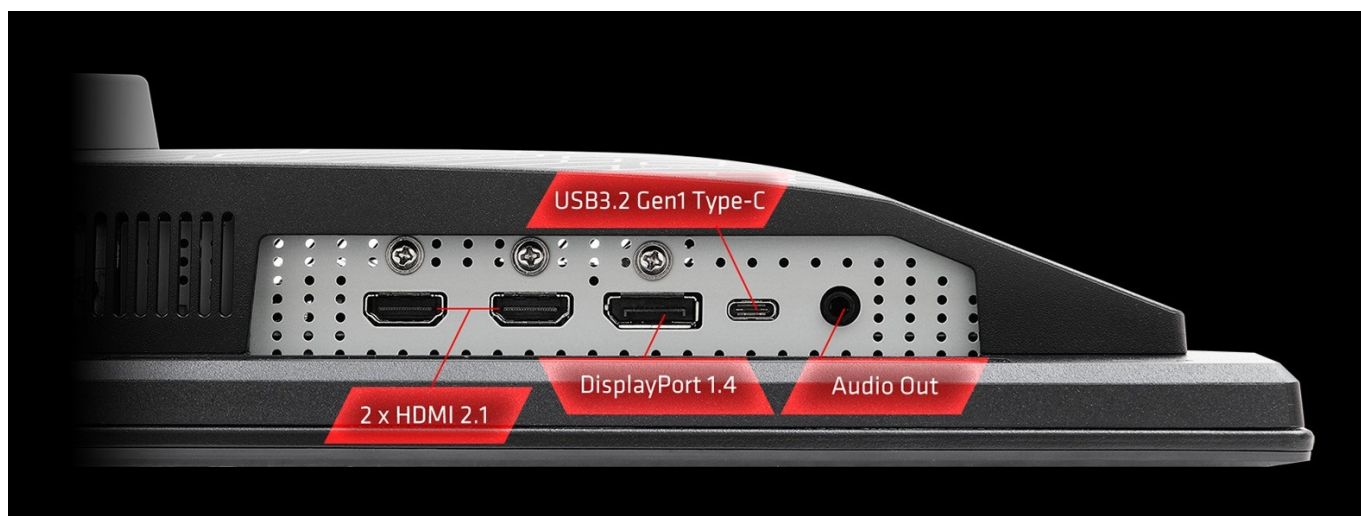

Ušetříte: **1 812 Kč**

Kód zboží: MONASR014

Part No.: 90LXA0Q0-A0E1A0V

Záruka: 36 měs.

Stav: Nové zboží

Popis

ASRock Phantom Gaming PGO27QFV - vstupte do hry s OLED displejem

Herní monitor ASRock Phantom Gaming PGO27QFV vám zprostředkuje precizní obraz v zářivých barvách a vysokých detailech. Je ideální nejenom na multimediální zábavu, ale také profesionální pracovní činnost. **Displej s úhlopříčkou 27 palců** obsahuje pokročilou **OLED technologii**, díky které produkuje věrné barvy, hlubokou černou a vynikající kontrast. Tyto atributy jsou ideální **pro náročný gaming, tvorbu a editaci obsahu** a další zábavu v podobě sledování filmů nebo videí.

Ve spojení s **QHD rozlišením** je vizuál ostrý a neunikne vám žádný detail. Konstrukce **monitoru ASRock Phantom Gaming PGO27QFV** podporuje efektivní chlazení a dlouhodobý provoz. Monitor pro chlazení využívá **grafenovou folii s unikátním chladičem a ventilací** na zadní straně. Díky tomu dochází k efektivnímu snižování teploty obrazovky a riziku vypálení.

ASRock Phantom Gaming PGO27QFV

Herní OLED monitor s úhlopříčkou **27"** a QHD rozlišením **2560 x 1440** obrazových bodů nabízí kontrastní poměr **1 500 000**

: 1, jas **250 cd/m²**, dobu odezvy **0,03 ms** a pokrytí **99% DCI-P3**. Obnovovací frekvence **360 Hz** spolu s podporou technologií **AMD FreeSync Premium Pro a VESA DisplayHDR True Black 400** nabízí intenzivní akci bez trhání, zadržávání nebo rozmazávání obrazu při pohybu. Monitor je vybaven i **vestavěnou Wi-Fi anténou**, kterou pouze připojíte k počítači dodanými kabely a můžete si užívat hraní bez latence. Potěší také pozorovací úhly **178° horizontálně i vertikálně**. V neposlední řadě jistě potěší **výškově nastavitelný podstavec**.

Součástí balení jsou anténní kabely Wi-Fi, HDMI a DisplayPort kabel.

ZÁKLADNÍ SPECIFIKACE

Typ panelu: QD-OLED

Úhlopříčka: 27"

Poměr stran: 16 : 9

Rozlišení: 2560 × 1440

Kontrastní poměr: 1 500 000 : 1

Doba odezvy: 0,03 ms