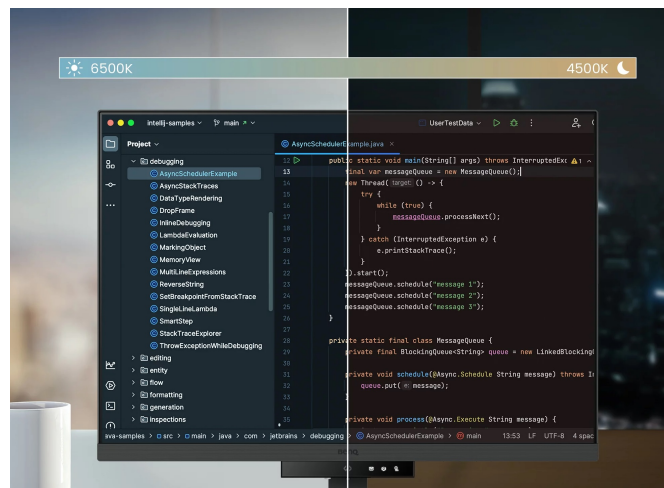

Stav: Nové zboží

Popis

Monitor BenQ RD320U - zaostřeno na kódování

Monitor BenQ RD320U je navržen pro potřeby programátorů a jejich náročné požadavky. Na **displeji s úhlopříčkou 31,5"** přehledně a jasně zobrazí kódy a umožní vám plné ponoření do programátorských projektů. **Monitor BenQ RD320U** disponuje pokročilými režimy **pro specifické potřeby kódování**, které zajišťují čisté písmo a zlepšené rozlišení. Při práci na náročných projektech oceníte také nižší námahu očí při dlouhodobém nasazení. **Režimy nabízí světlé i tmavé motivy** podle toho, v jakých podmínkách programujete. Snadno také upravíte jas nebo kontrast, abyste dosáhli ideálního prostředí pro práci.

Mezi další přednosti patří **system osvětlení MoonHalo** v zadní části monitoru BenQ. MoonHalo slouží k **nastavení jasu, teplotě barev apod.**, díky čemuž **chrání vaše oči** a podporuje lepší soustředění. Pomocí **softwaru Display Pilot 2** máte nastavení displeje pod dokonalou kontrolou. V rámci multitaskingu můžete monitor **BenQ RD320U** propojit s dalšími monitory pomocí **technologie Daisy Chain**. Další možnosti konektivity zajišťují porty **HDMI, DisplayPort** nebo **USB**.