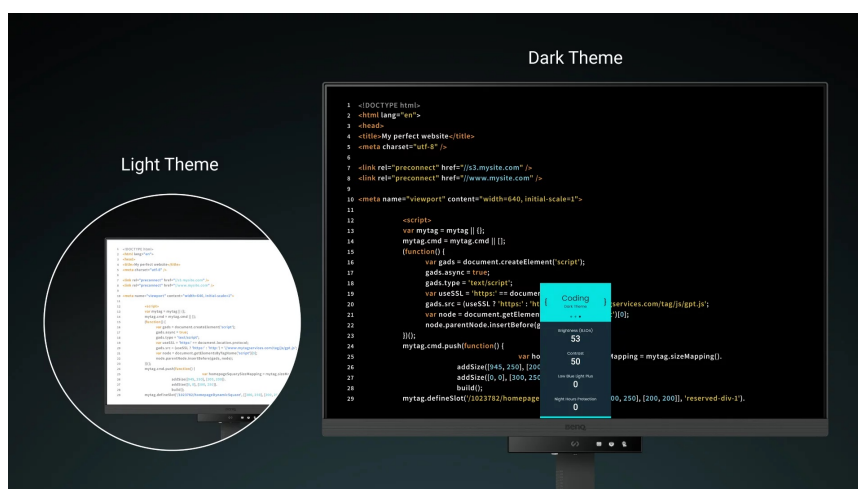

Stav: Nové zboží

Popis

Monitor BenQ RD320U - zaostřeno na kódování

Monitor BenQ RD320U je navržen pro potřeby programátorů a jejich náročné požadavky. Na **displeji s úhlopříčkou 31,5"** přehledně a jasně zobrazí kódy a umožní vám plné ponoření do programátorských projektů. **Monitor BenQ RD320U** disponuje pokročilými režimy **pro specifické potřeby kódování**, které zajišťují čisté písmo a zlepšené rozlišení. Při práci na náročných projektech oceníte také nižší námahu očí při dlouhodobém nasazení. **Režimy nabízí světlé i tmavé motivy** podle toho, v jakých podmínkách programujete. Snadno také upravíte jas nebo kontrast, abyste dosáhli ideálního prostředí pro práci.

Mezi další přednosti patří **system osvětlení MoonHalo** v zadní části monitoru BenQ. MoonHalo slouží k **nastavení jasu, teplotě barev apod.**, díky čemuž **chrání vaše oči** a podporuje lepší soustředění. Pomocí **softwaru Display Pilot 2** máte nastavení displeje pod dokonalou kontrolou. V rámci multitaskingu můžete monitor **BenQ RD320U** propojit s dalšími monitory pomocí **technologie Daisy Chain**. Další možnosti konektivity zajišťují porty **HDMI, DisplayPort** nebo **USB**.