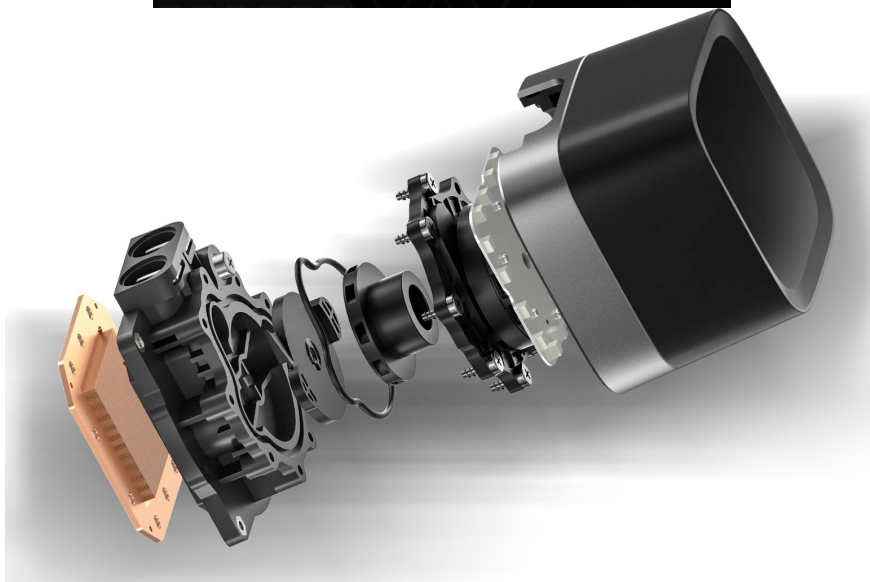

Popis

DEEPCOOL LP360 - dostaňte teplotu CPU pod kontrolu

Vodní chladič DEEPCOOL LP360, který je určen pro chlazení širokého spektra procesorů. Disponuje **stavovou obrazovkou**, která vám poskytne informace o spotřebě energie, teplotě nebo zátěži procesoru v reálném čase. Součástí chladiče je **čerpadlo 5. generace DeepCool**, které je navrženo speciálně pro potřeby energeticky náročných CPU.

Trojice velkých 120mm ventilátorů podporuje optimalizovaný chod a špičkový chladicí výkon. Vodní chladič **DEEPCOOL**

LP360 zaujme také elegantním vzhledem a pevností, díky čemuž máte jistotu, že ve vaší PC sestavě vydrží opravdu dlouhou dobu.

DEEPCOOL LP360 ARGB

Vodní chladič určený pro chlazení široké škály procesorů. Vyznačuje se vysokou kvalitou, výkonem a spolehlivostí. Disponuje **třemi 120 mm** velkými ventilátory a pumpou s **ARGB** podsvícením. Odolné opletené hadice jsou dlouhé **410 mm** a díky dostatečně širokému průměru zaručují **plynulý průtok** chladicí kapaliny. Chladič disponuje **LED displejem**, který zobrazuje teplotu procesoru v reálném čase.