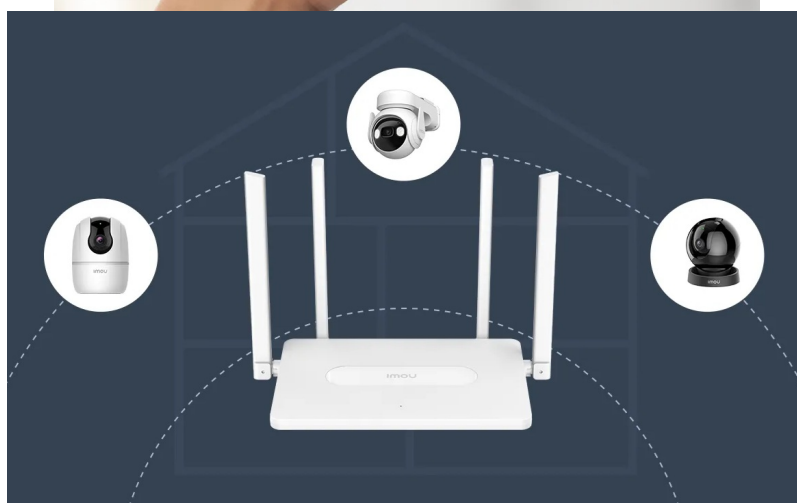

Bavte se s internetem naplno a bez sekání - Wi-Fi router Imou HR12F-A

Dvoupásmový Wi-Fi router Imou HR12F-A, se kterým si dopřejete vysokorychlostní Wi-Fi síť, plynulé a spolehlivé připojení v pohodlí domova. Tento model pracuje na frekvencích **2,4 GHz a 5 GHz**. V pásmu 2,4 GHz dosahuje přenosových rychlostí až 300 Mbps a v pásmu 5 GHz až 867 Mbps. Díky tomu je ideální **pro všestranné on-line aktivity**, ať už pracujete na PC, hrajete on-line hry, sledujete filmy, videa ve vysokém rozlišení, nebo holdujete streamování digitálního obsahu.

Wi-Fi router Imou HR12F-A disponuje **4 externími anténami**, které dosahují vysokého výkonu a **Wi-Fi signálem pokryjí celou vaši domácnost**. I v tom nejdálčenějším koutu místnosti se můžete těšit s připojením. S **aplikací Imou Life** máte správu routeru a svou domácí Wi-Fi síť pod dokonalou kontrolou. Umožní vám snadné ovládání odkudkoli, zapnutí a konektivitu.