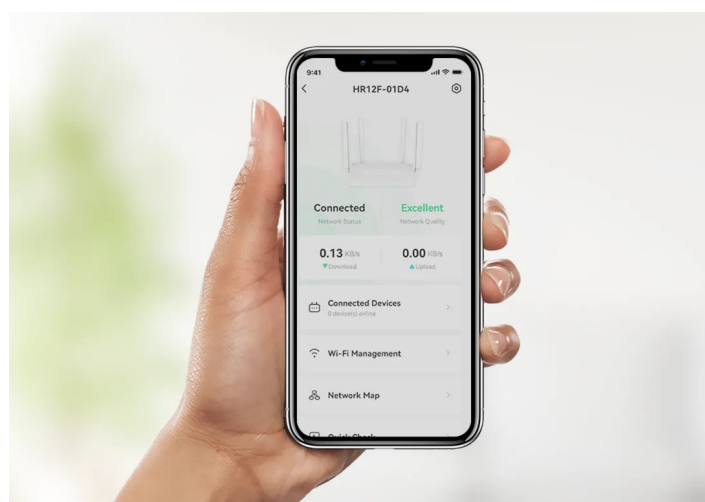

Bavte se s internetem naplno a bez sekání - Wi-Fi router Imou HR12F-A

Dvoupásmový Wi-Fi router Imou HR12F-A, se kterým si dopřejete vysokorychlostní Wi-Fi síť, plynulé a spolehlivé připojení v pohodlí domova. Tento model pracuje na frekvencích **2,4 GHz a 5 GHz**. V pásmu 2,4 GHz dosahuje přenosových rychlostí až 300 Mbps a v pásmu 5 GHz až 867 Mbps. Díky tomu je ideální **pro všestranné on-line aktivity**, ať už pracujete na PC, hrajete on-line hry, sledujete filmy, videa ve vysokém rozlišení, nebo holdujete streamování digitálního obsahu.

Wi-Fi router Imou HR12F-A disponuje **4 externími anténami**, které dosahují vysokého výkonu a **Wi-Fi signálem pokryjí celou vaši domácnost**. I v tom nejdálčenějším koutu místnosti se můžete těšit s připojením. S **aplikací Imou Life** máte správu routeru a svou domácí Wi-Fi síť pod dokonalou kontrolou. Umožní vám snadné ovládání odkudkoli, zapnutí a konektivitu.