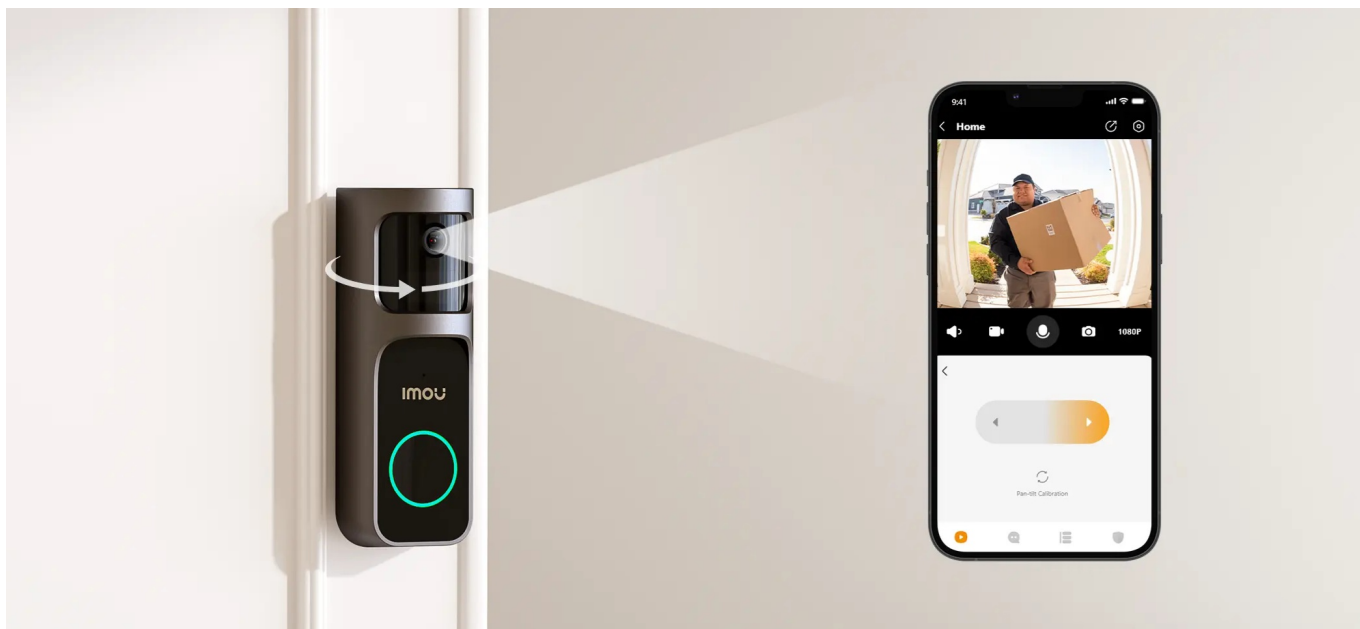

Popis

Imou Doorbell 2S Kit - váš chytrý strážce u vchodu domů

Imou Doorbell 2S Kit představuje moderní **domovní zvonek s integrovanou kamerou**, který je ideálním řešením pro zabezpečení vašeho domova. **Bezdrátové připojení** podporuje snadnou instalaci a okolní svět poté snímá ve **vysokém rozlišení 2K**. Kamera nabízí široké úhly záběru, takže jí nic podstatného neunikne a zachytí podstatnou plochu okolí. Mezi další přednosti patří podpora nočního vidění.

Chytrý zvonek s kamerou Imou Doorbell 2S Kit disponuje **IR přísvitem s dosahem až 5 metrů**, díky čemuž zajistí bezpečné snímání ve večerních hodinách i v naprosté tmě. O provoz se stará **baterie se stará dobíjecí baterie s portem USB-C** a kapacitou 5000 mAh, která zvládne **až 120 dní provozu**.

Umělá inteligence pro zabezpečení

Imou Doorbell 2S Kit využívá AI algoritmus pro lepší detekci osob. Efektivně tak předchází falešným poplachům a zvyšují vaši ochranu. **Odolná konstrukce** chrání zvonek před vodou a prachem. Díky tomu je zajištěn spolehlivý provoz i v nepříznivých povětrnostních podmínkách. Součástí sady je také **vnitřní zvonek** pro instalaci do elektrické zásuvky v místnosti, který současně slouží také jako zesilující Wi-Fi modul.

Součástí balení je držák na stěnu, nabíjecí USB kabel a materiál potřebný k instalaci.

ZÁKLADNÍ SPECIFIKACE

Zvonek

Typ zvonku: bezdrátový

Rozlišení záznamu: 2048 × 1536 při 15 fps

Objektiv: 1/2,8" CMOS, f = 2,3 mm, úhel záběru 166° diagonálně, 125° horizontálně, 98° vertikálně