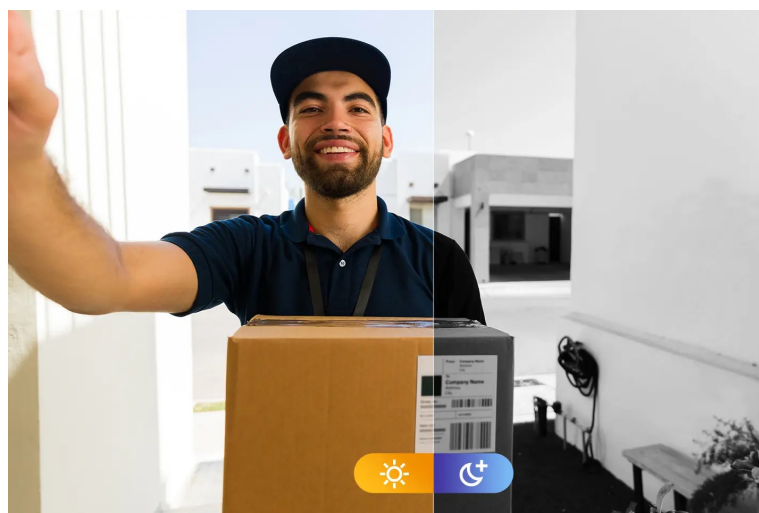

Umělá inteligence pro zabezpečení

Imou Doorbell 2S Kit využívá AI algoritmus pro lepší detekci osob. Efektivně tak předchází falešným poplachům a zvyšují vaši ochranu. **Odolná konstrukce** chrání zvonek před vodou a prachem. Díky tomu je zajištěn spolehlivý provoz i v nepříznivých povětrnostních podmínkách. Součástí sady je také **vnitřní zvonek** pro instalaci do elektrické zásuvky v místnosti, který současně slouží také jako zesilující Wi-Fi modul.