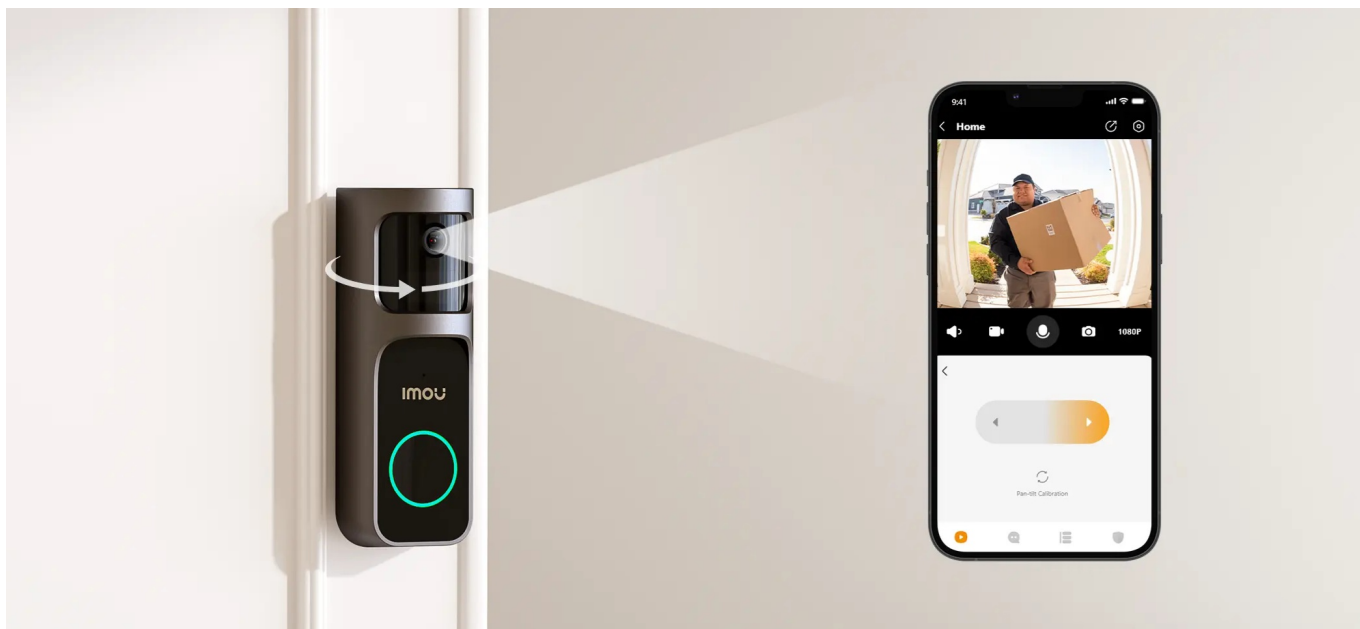

### Imou Doorbell 2S Kit - váš chytrý strážce u vchodu domů

Imou Doorbell 2S Kit představuje moderní **domovní zvonek s integrovanou kamerou**, který je ideálním řešením pro zabezpečení vašeho domova. **Bezdrátové připojení** podporuje snadnou instalaci a okolní svět poté snímá ve **vysokém rozlišení 2K**. Kamera nabízí široké úhly záběru, takže jí nic podstatného neunikne a zachytí podstatnou plochu okolí. Mezi další přednosti patří podpora nočního vidění.

**Chytrý zvonek s kamerou Imou Doorbell 2S Kit** disponuje **IR přísvitem s dosahem až 5 metrů**, díky čemuž zajistí bezpečné snímání ve večerních hodinách i v naprosté tmě. O provoz se stará **baterie s portem USB-C** a kapacitou 5000 mAh, která zvládne **až 120 dní provozu**.

Díky bezdrátovému připojení **není potřeba vymýšlet složitou kabeláž** a skvěle se hodí do každého moderního nebo chytrého domu. Navíc podporuje **mobilní aplikaci Imou Life**, takže ke správě, funkcím (režim úspory energie, přizpůsobitelné zóny detekce, zvuk alarmu) a notifikacím máte jednoduchý přístup ze svého smartphonu.

## Umělá inteligence pro zabezpečení

**Imou Doorbell 2S Kit** využívá AI algoritmus pro lepší detekci osob. Efektivně tak předchází falešným poplachům a zvyšují vaši ochranu. **Odolná konstrukce** chrání zvonek před vodou a prachem. Díky tomu je zajištěn spolehlivý provoz i v nepříznivých povětrnostních podmínkách. Součástí sady je také **vnitřní zvonek** pro instalaci do elektrické zásuvky v místnosti, který současně slouží také jako zesilující Wi-Fi modul.