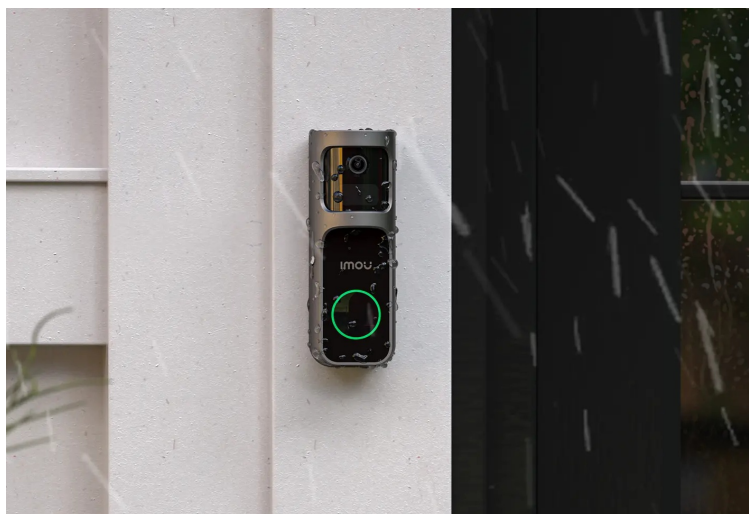

### Imou Doorbell 2S Kit - váš chytrý strážce u vchodu domů

Imou Doorbell 2S Kit představuje moderní **domovní zvonek s integrovanou kamerou**, který je ideálním řešením pro zabezpečení vašeho domova. **Bezdrátové připojení** podporuje snadnou instalaci a okolní svět poté snímá ve **vysokém rozlišení 2K**. Kamera nabízí široké úhly záběru, takže jí nic podstatného neunikne a zachytí podstatnou plochu okolí. Mezi další přednosti patří podpora nočního vidění.

**Chytrý zvonek s kamerou Imou Doorbell 2S Kit** disponuje **IR přísvitem s dosahem až 5 metrů**, díky čemuž zajistí bezpečné snímání ve večerních hodinách i v naprosté tmě. O provoz se stará **baterie s portem USB-C** a kapacitou 5000 mAh, která zvládne **až 120 dní provozu**.

## Umělá inteligence pro zabezpečení

**Imou Doorbell 2S Kit** využívá AI algoritmus pro lepší detekci osob. Efektivně tak předchází falešným poplachům a zvyšují vaši ochranu. **Odolná konstrukce** chrání zvonek před vodou a prachem. Díky tomu je zajištěn spolehlivý provoz i v nepříznivých povětrnostních podmínkách. Součástí sady je také **vnitřní zvonek** pro instalaci do elektrické zásuvky v místnosti, který současně slouží také jako zesilující Wi-Fi modul.