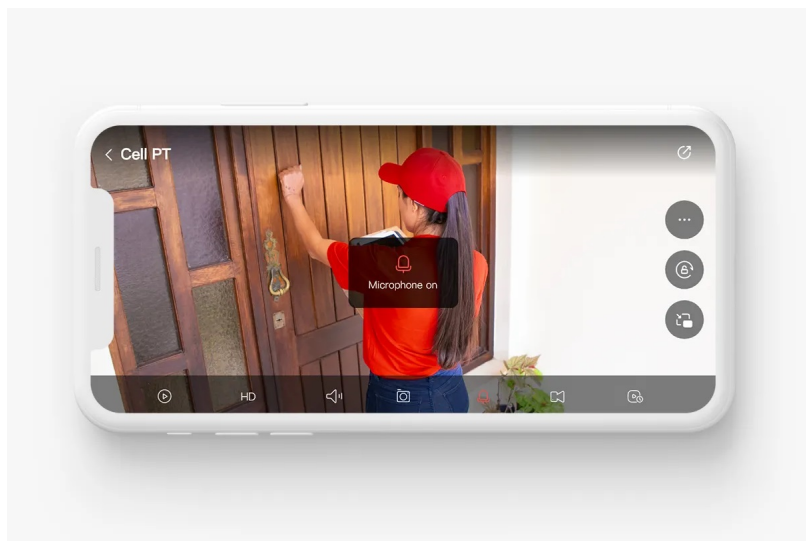

Popis

Ochrana rodiny i objektu ve 2K kvalitě - kamera Imou Cell PT

Bezdrátová bezpečnostní kamera Imou Cell PT pro ochranu domácnosti a těch, na kterých vám záleží. Videozáznamy zachycuje ve **vysokém rozlišení 2K**, díky čemuž je obraz ostrý a nechybí žádný důležitý detail. Disponuje **dobíjecí baterií s kapacitou 5 000 mAh**, která zajišťuje provoz až 4 měsíce. Pro napájení **lze využít také solární panel** (součástí je solární panel s výkonem 3 W), který snadno připojíte a umožní spolehlivý provoz bezpečnostního systému kontinuálně **v režimu 24/7**.

Samotná **instalace je pak rychlá, jednoduchá** a postačí vám k tomu jedna ruka. Stejně jako pro odejmutí je to otázka jednoho cvaknutí. Objektiv podporuje **panoramatické otáčení a naklápění**, a tak poskytne plný dohled nad vaším domovem. Díky **IR přísvitu do vzdálenosti až 20 metrů** je ideální i pro noční monitoring. **Detektor PIR s pokročilým video algoritmem** spolehlivě zachycují osoby a jejich pohyb.

Přesně rámuje jednotlivé osoby a zachytí je po celou dobu pohybu. **Kamera Imou Cell PT** poskytuje zvýšenou ochranu proti poškození a vnější povětrnostním vlivům. **Robustní konstrukce splňuje stupeň krytí IP66**, takže zařízení odolá dešti, prachu nebo třeba bouři. Podporuje **rozmanité provozní režimy**, ať už potřebujete nepřetržité nahrávání videa, nebo naopak šetřit baterii.