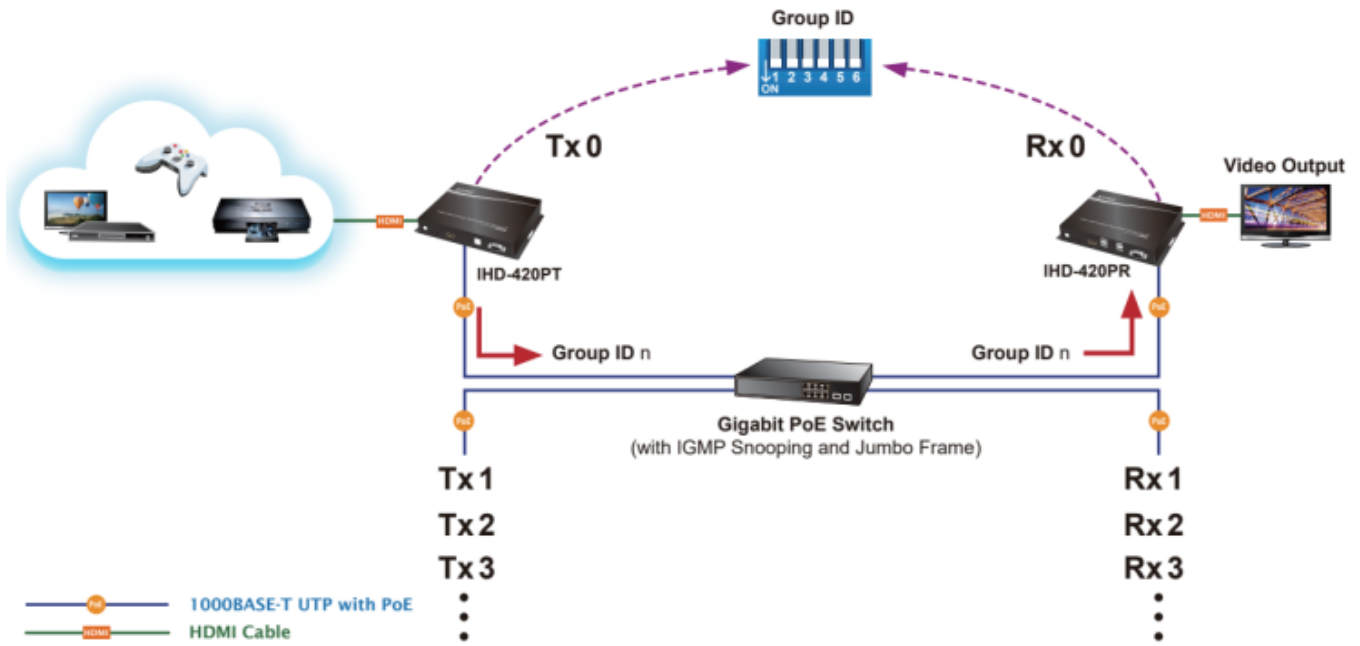

Řešení pro IP distribuci video prezentací v prostředí LAN pro účely zobrazení na panelech a videostěnách. Jednotky přenosu podporují několik režimů od spojení vysílač-přijímač (**1-to-1**) přes vysílač-přijímače (**1-to-many**) až po **multicast**. Lze přenášet ovládání z IR ovladačů, USB nebo telemetrii přes sériovou linku pomocí RS-232. Díky USB rozhraní jsou podporovány základní KVM aplikace, jako jsou dotykové obrazovky, klávesnice a myši, což uživatelům umožňuje snadno ovládat PC pomocí KVM.

#### Vlastnosti:

- 4K Ultra HD vysoce kvalitní video vysílač s obnovovací frekvencí 60 snímků za sekundu
- LAN port RJ-45, 1000Base-T, standardy: IEEE 802.3, IEEE 802.3u, IEEE 802.3ab
- HDMI vstup, A typ (samice), slučitelné s HDMI 2.0a
- videostěna (videowall) 8×16 segmentů
- 64kanálový DIP přepínač snadno použitelný pro sladění skupin v multicastu
- správa utilitou, přepínání kanálů pomocí DIP přepínače
- identifikace rozlišení dle EDID (Extended display identification data)
- zabezpečení přenosu HDCP (High-bandwidth Digital Content Protection)
- IR senzor na kabelu pro dálkové ovládání zdroje
- RS-232 pro přenos telemetrie mezi extendery
- přenos USB rozhraní pro ovládání PC pomocí dotykové obrazovky, klávesnice, myši atd.
- přehledné webové uživatelské rozhraní pro snadné použití

# HDMI and USB Extending across IP to Multiple Interactive Displays

## Network Configuration