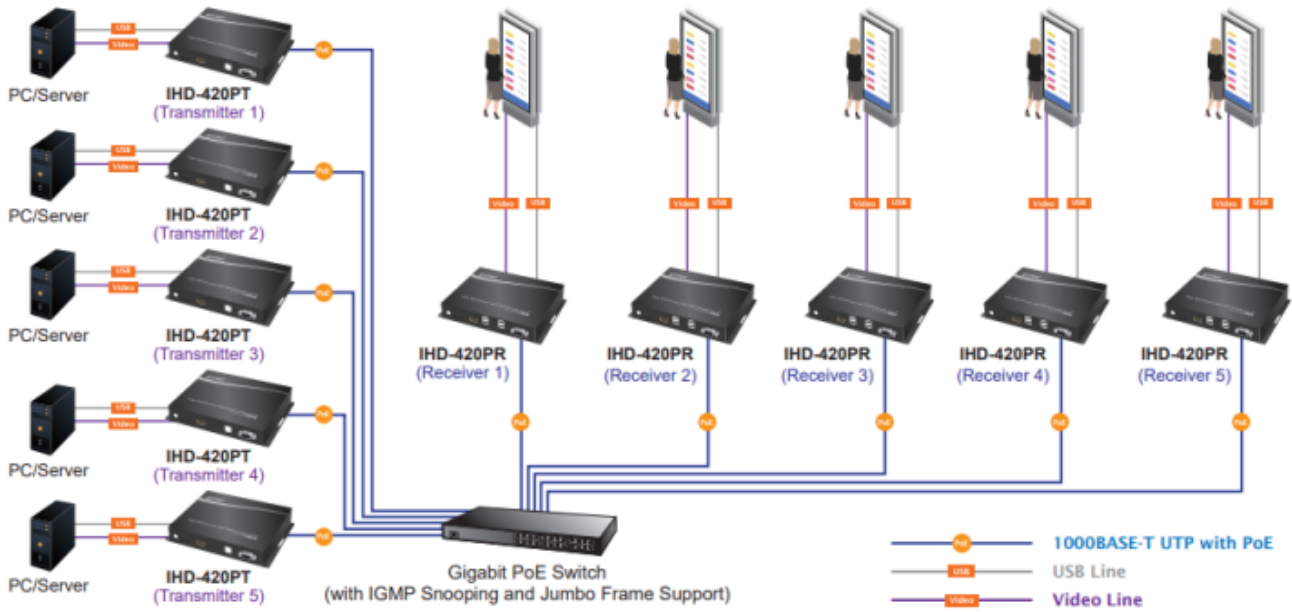

#### Vlastnosti:

- 4K Ultra HD vysoce kvalitní video vysílač s obnovovací frekvencí 60 snímků za sekundu
- LAN port RJ-45, 1000Base-T, standardy: IEEE 802.3, IEEE 802.3u, IEEE 802.3ab
- HDMI vstup, A typ (samice), slučitelné s HDMI 2.0a
- videostěna (videowall) 8×16 segmentů
- 64kanálový DIP přepínač snadno použitelný pro sladění skupin v multicastu
- správa utilitou, přepínání kanálů pomocí DIP přepínače
- identifikace rozlišení dle EDID (Extended display identification data)
- zabezpečení přenosu HDCP (High-bandwidth Digital Content Protection)
- IR senzor na kabelu pro dálkové ovládání zdroje
- RS-232 pro přenos telemetrie mezi extendery
- přenos USB rozhraní pro ovládání PC pomocí dotykové obrazovky, klávesnice, myši atd.
- přehledné webové uživatelské rozhraní pro snadné použití

**Konektory:** 1× RJ-45, 1× HDMI vstup, 1× RS-232, 1× USB-B 2.0, 1× IR výstup, 1× audio vstup, 1× audio výstup, 1× S/PDIF vstup (rezervovaný)

**Podporovaná rozlišení:** 4K 2160p, 1080p, XGA, SXGA, UXGA, WSXGA

**Počet jednotek v síti:** max. 64

**Přenosová rychlost jednoho kanálu:** 500 Mb/s (4K UHD při 60 Hz)

**Provozní teplota:** 0-55 °C; vlhkost 5-90 % **Napájení:** externím adaptérem 5 V DC/ 2 A, nebo PoE 802.3af/at; příkon max. 7 W

# HDMI and USB Extending across IP to Multiple Interactive Displays