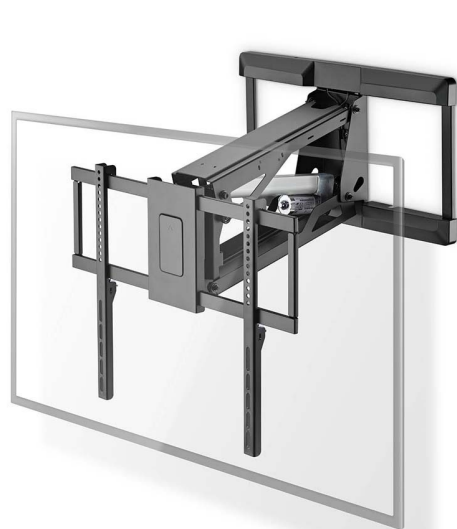

### Nedis TVWM5880BK - drží TV v ideální poloze

**Motorizovaný držák Nedis TVWM5880BK** pro pohodlné sledování TV. Disponuje **motorizovaným ramenem**, které usnadní nastavení obrazovky do požadované polohy. **Televizor lze posouvat dopředu i dozadu**, abyste docílili ideální vzdálenosti. Součástí balení je **dálkový ovladač**, s jehož pomocí lze rameno polohovat podle vašich požadavků. Potěší také **podpora mobilní aplikace Nedis SmartLife**, takže po **připojení pomocí Wi-Fi** můžete držák nastavit také přes smartphone.

Oblíbený film nebo seriál můžete sledovat v jakékoli poloze - vzpřímeně, vsedě, vleže. Také **při hraní her** se můžete uvelebit v preferované poloze a prožívat multimédia naplno. **Televizní držák Nedis TVWM5880BK** je určen **pro obrazovky s úhlopříčkou 37" až 75"** a o hmotnosti až 35 kg. **Praktický organizér pro kabely** zajistí přesné vedení kabeláže bez zamotání a zdlouhavého hledání.

Nedis TV Wall Mount

Motorised viewing angle adjustment

Maximum load capacity of 35 kg

TV size range from 37 to 75 inch

## ZÁKLADNÍ SPECIFIKACE

**Velikost obrazovky:** 37-75" (94-190 cm)

**Odstup od stěny:** 153-485 mm

**Maximální nosnost:** 35 kg

**Rozměry VESA:** 200 × 100, 200 × 200, 300 × 200, 300 × 300, 400 × 200, 400 × 300, 400 × 400, 600 × 400