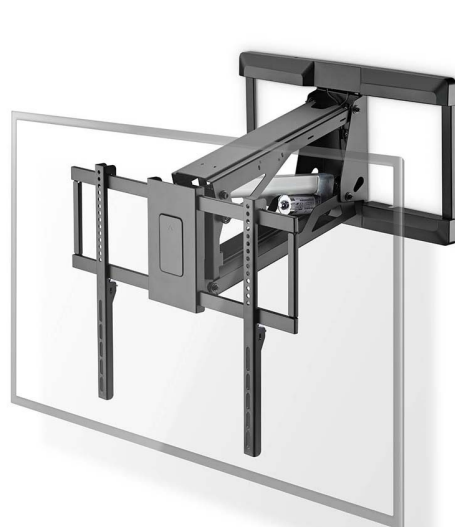

### Nedis TVWM5880BK - drží TV v ideální poloze

**Motorizovaný držák Nedis TVWM5880BK** pro pohodlné sledování TV. Disponuje **motorizovaným ramenem**, které usnadní nastavení obrazovky do požadované polohy. **Televizor lze posouvat dopředu i dozadu**, abyste docílili ideální vzdálenosti. Součástí balení je **dálkový ovladač**, s jehož pomocí lze rameno polohovat podle vašich požadavků. Potěší také **podpora mobilní aplikace Nedis SmartLife**, takže po **připojení pomocí Wi-Fi** můžete držák nastavit také přes smartphone.

Oblíbený film nebo seriál můžete sledovat v jakékoli poloze - vzpřímeně, vsedě, vleže. Také **při hraní her** se můžete uvelebit v preferované poloze a prožívat multimédia naplno. **Televizní držák Nedis TVWM5880BK** je určen **pro obrazovky s úhlopříčkou 37" až 75"** a o hmotnosti až 35 kg. **Praktický organizér pro kabely** zajistí přesné vedení kabeláže bez zamotání a zdlouhavého hledání.

Nedis TV Wall Mount

Motorised viewing angle adjustment

Maximum load capacity of 35 kg

TV size range from 37 to 75 inch

## ZÁKLADNÍ SPECIFIKACE

**Velikost obrazovky:** 37-75" (94-190 cm)

**Odstup od stěny:** 153-485 mm

**Maximální nosnost:** 35 kg

**Rozměry VESA:** 200 × 100, 200 × 200, 300 × 200, 300 × 300, 400 × 200, 400 × 300, 400 × 400, 600 × 400