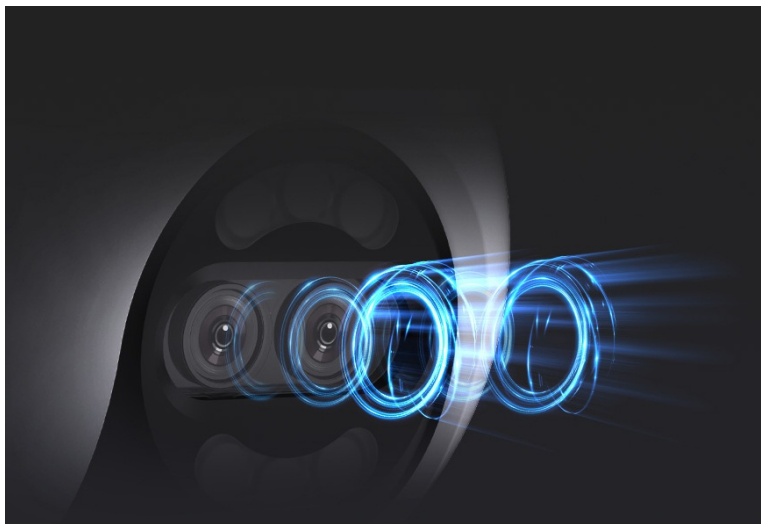

Aktivní systém odstrašení se skládá z reflektorů a sirény, přičemž jejich výkon můžete upravit v nastavení. Vše máte pod kontrolou pomocí **aplikace EZVIZ**. Aplikace vám umožní kompletní vzdálený přístup, pořizování záznamů a fotografií, příjem notifikací při zachycení pohybu, otáčet s kamerou do požadovaného úhlu atd. Připojení je zajištěno **bezdrátově pomocí Wi-Fi**.