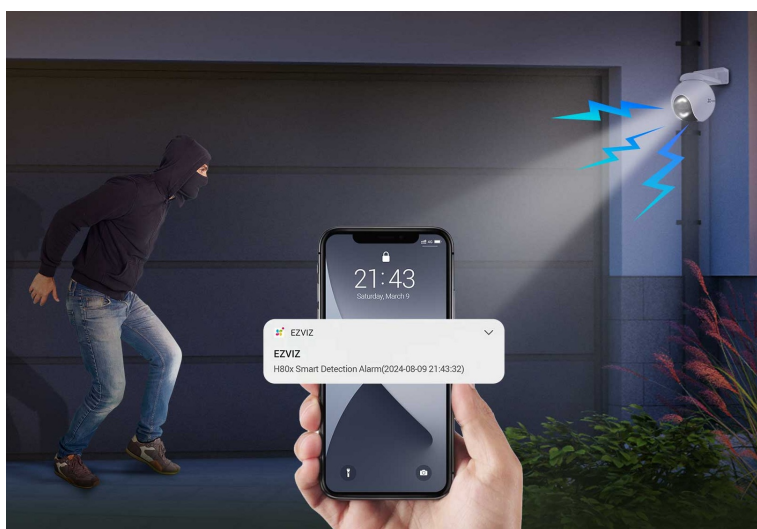

Efektivně reaguje na osoby a vozidla v pohybu, **předchází falešným poplachům** a umožní vám nastavit detekční zónu podle vašich požadavků. **Funkce sledování** zajistí kontinuální dohled nad danou událostí nebo pohybem a akce sledované osoby. Získáte tak kompletní videozáznam například jako důkazní materiál.