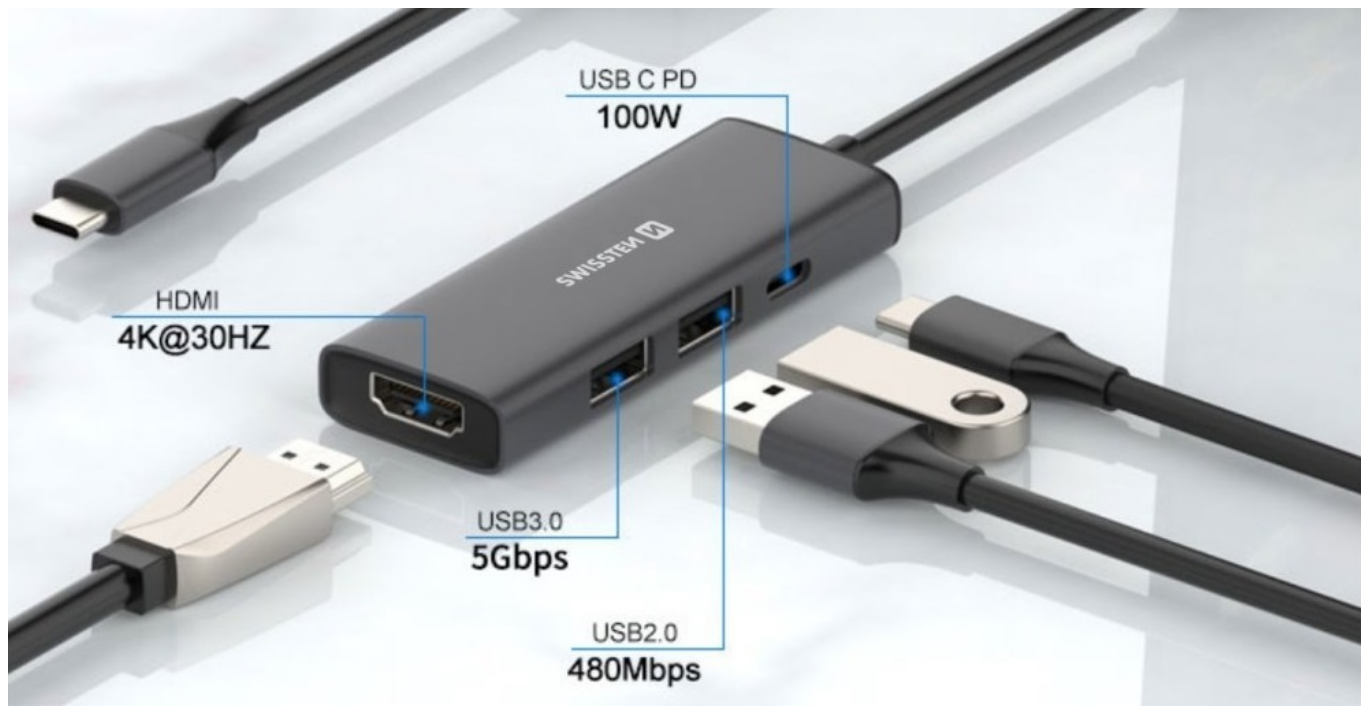

Odolná a kompaktní dokovací stanice SWISSTEN USB-C HUB 4v1, se kterou rozšíříte konektivitu svého notebooku nebo tabletu. Poskytne vám dostatek portů pro připojení periferních zařízení, které potřebujete **pro flexibilní pracovní činnost i multimediální zábavu**. Dokovací stanice **SWISSTEN USB-C HUB 4v1 44040201** se připojuje pomocí portu USB-C, disponuje rozhraním **HDMI**, které podporuje rozlišení 4K při 30 Hz, **USB 3.0** portem s vysokou přenosovou rychlostí pro připojení flash disku, **USB-C** pro napájení s technologií Power Delivery a **USB 2.0**. Díky kompaktnímu hliníkovému designu se snadno přenáší, a tak základní porty můžete využívat kdekoli na cestách.

SWISSTEN USB-C HUB 4v1 44040201

Kompaktní a praktická dokovací stanice, která snadno rozšíří konektivitu zařízení, jako jsou notebooky či tablety. Připojuje se pomocí **USB-C** portu, skrze který může také přenášet napájení o výkonu až **100 W**. Nabízí **HDMI port** s podporou rozlišení 4K při 30 Hz, jeden **USB 3.0 port** s přenosovou rychlostí až 5 Gb/s a jeden **USB 2.0 port** s rychlostí 480 Mb/s. Je vyrobena z odolného hliníku, což zajišťuje pevnost a odolnost vůči opotřebení.

Klíčové vlastnosti:

1. Všestranné použití - rozšíření konektivity notebooku či tabletu.
2. Kompaktní design - malé rozměry (82 × 29 × 10 mm), kabel 17,8 cm.
3. Odolné hliníkové tělo - zajišťuje dlouhou životnost a mechanickou odolnost.

ZÁKLADNÍ SPECIFIKACE

Porty: 1× HDMI, 1× USB 3.0, 1× USB 2.0, 1× USB-C (vstup PD napájení)

Rozhraní: USB-C

Délka kabelu: 17,8 cm

Rozměry: 82 × 29 × 10 mm

Barva: černá