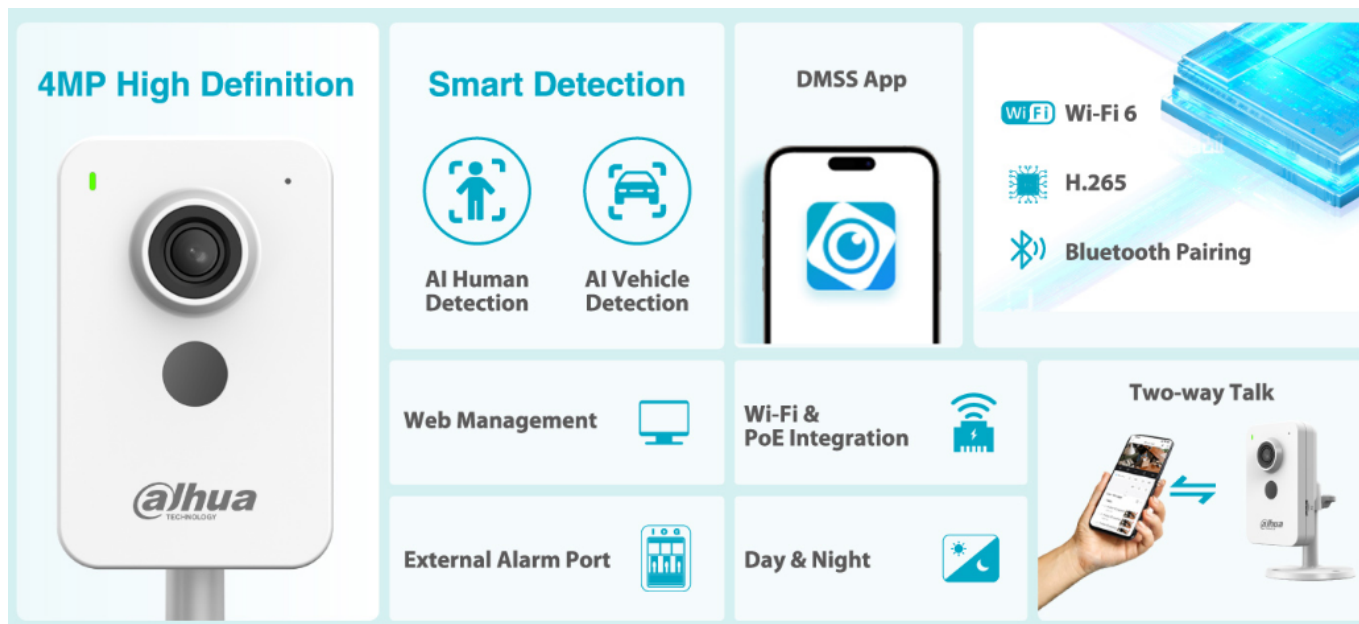

Vnitřní **4megapixelová** IP síťová kamera typu **Cube** s **Wi-Fi**, rozlišením **2560 × 1440 px**, snímačem **CMOS 1/3"**, kompresí videa **H.265**, mikrofonem a reproduktorem.

IR přísvit do 30 m, objektiv **pevný, úhel záběru 92° horizontálně**, ICR, **WDR**, Bluetooth párování, slot pro **microSD** kartu (max. 256 GB), napájení **DC 12 V** nebo **PoE**.

K zařízení je dodáván ZDARMA software **SmartPSS Lite**. Slouží k pohodlné správě IP (NVR/XVR/IP kamer) zařízení. Aplikace umožňuje automatické vyhledání zařízení, živý náhled kanálů, nahrávání vybraných kanálů dle zadaných kritérií a samozřejmě přehrávání záznamů. Další aplikace je **DSS Express**, která je také zdarma. Nabízí více funkcí a architekturu klient-server. Nejdříve nainstalujete serverovou část a poté klientskou aplikaci. Klient může být nainstalovaný na stejném PC jako server, ale i na jiném PC ve stejné síti. DSS Express umožňuje až 10 připojených klientů zdarma. Pokročilejší **DSS Pro** je již licencované a nabízí mnohem více analytických funkcí.

Pro mobilní přístup využijte aplikaci **DMSS**; stahujte a instalujte z aplikačních systémových bází (Google/Apple).

ZÁKLADNÍ SPECIFIKACE:

Vlastnosti:

- Rozlišení snímače 4 Mpx
- Komprese videa H.265
- Mobilní aplikace v češtině
- Slot pro instalaci microSD karty do kapacity 256 GB
- IR přísvit s dosahem až 30 metrů
- Obousměrné audio
- Režim soukromí
- AI detekce lidské postavy a vozidel
- Detekce abnormálních zvuků
- Bezdrátové připojení Wi-Fi
- Bluetooth párování
- Otáčení obrazu 0°/180°
- Podpora PoE napájení
- Manuální nastavení úhlu: 0° až 360° horizontálně, -10° až 100° vertikálně

Slot paměťových karet: microSD (max. 256 GB)

I/O rozhraní: 1× alarm vstup, 1× alarm výstup

Audio: ano, obousměrná komunikace (mikrofon + reproduktor)

Mechanické vlastnosti a prostředí:

Napájení: DC 12 V nebo PoE, příkon max. 5,85 W, napájecí adaptér je součástí balení