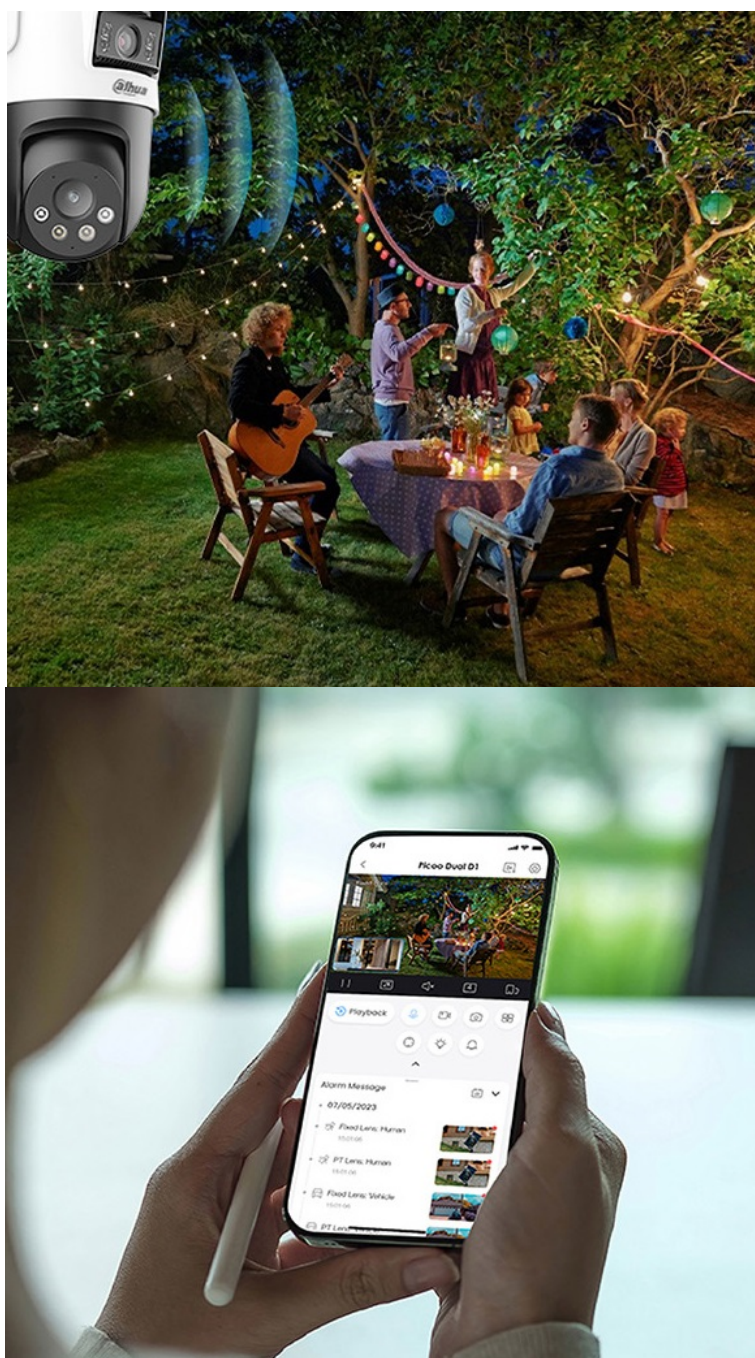

### Dahua IPC-P5DP-5F-PV - efektivně ohlídá vnější prostor

**Duální IP kamera Dahua IPC-P5DP-5F-PV** pro snímání venkovního prostoru. Díky **PTZ konstrukci s duálním objektivem** umožňuje funkci otáčení a naklánění, takže s přehledem zachytí vše, co se kolem děje, a daný prostor monitoruje současně z různých oblastí a úhlů.

Umožní vám nastavení objektivů do požadovaného úhlu, příjem notifikací na vaše zařízení, živé náhledy nebo třeba **obousměrnou komunikaci** v reálném čase skrze **integrováný mikrofon a reproduktor** v kameře. Díky konstrukci se **stupněm krytí IP66** si na kameru neprijde ani nepříznivé vnější počasí a je optimálně chráněna proti dešti, větru nebo prachu.