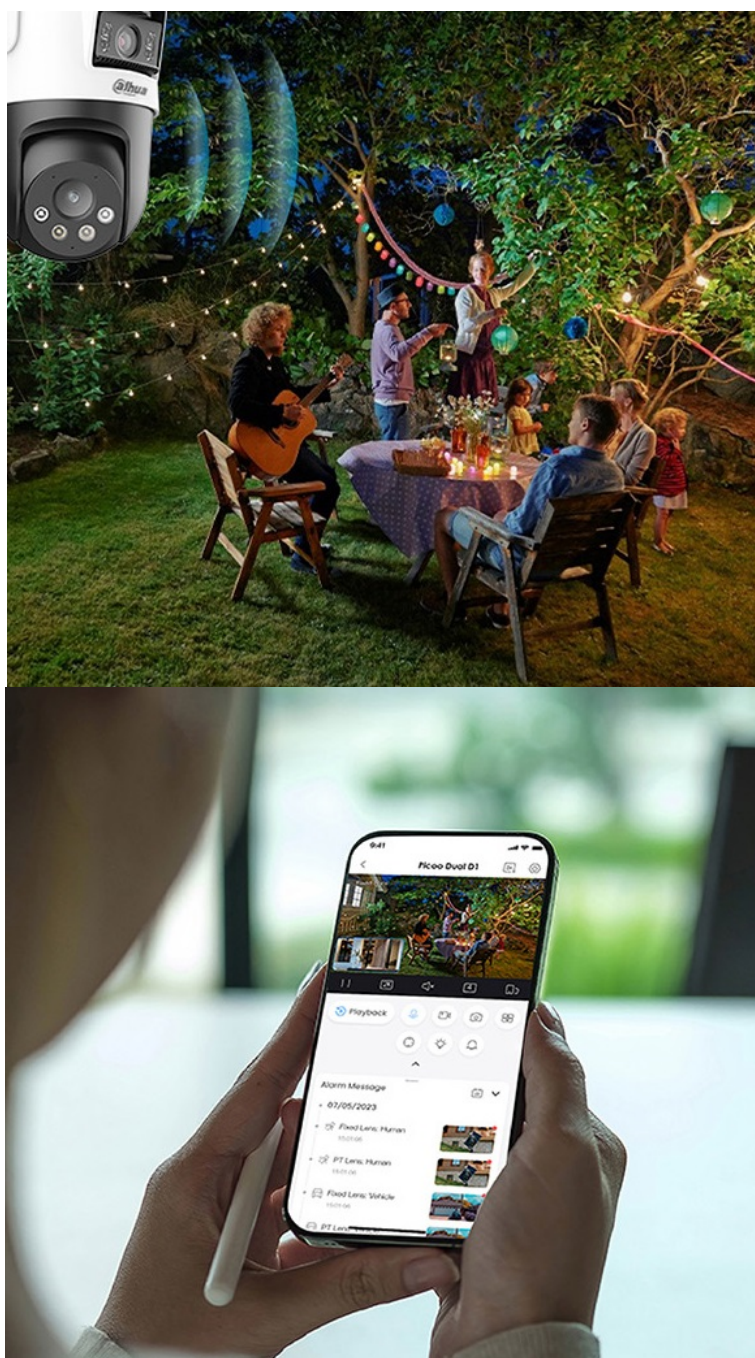

Záruka:

36 měs.

Stav:

Nové zboží

Popis

Dahua IPC-P5DP-5F-PV - efektivně ohlídá vnější prostor

Duální IP kamera Dahua IPC-P5DP-5F-PV pro snímání venkovního prostoru. Díky **PTZ konstrukci s duálním objektivem** umožňuje funkci otáčení a naklánění, takže s přehledem zachytí vše, co se kolem děje, a daný prostor monitoruje současně z různých oblastí a úhlů.

Snímače umožní zachytit obraz jasně, čistě a v potřebném **HD rozlišení**. Nechybí ani pokročilé **noční vidění s IR přísvícením do vzdálenosti až 50 m**, díky čemuž je tento model ideálním spojencem pro zabezpečení. Pomocí **mobilní aplikace** máte **IP kameru Dahua IPC-P5DP-5F-PV** pod kontrolou.

Umožní vám nastavení objektivů do požadovaného úhlu, příjem notifikací na vaše zařízení, živé náhledy nebo třeba **obousměrnou komunikaci** v reálném čase skrze **integrováný mikrofon a reproduktor** v kameře. Díky konstrukci se **stupněm krytí IP66** si na kameru nepříjde ani nepříznivé vnější počasí a je optimálně chráněna proti dešti, větru nebo prachu.