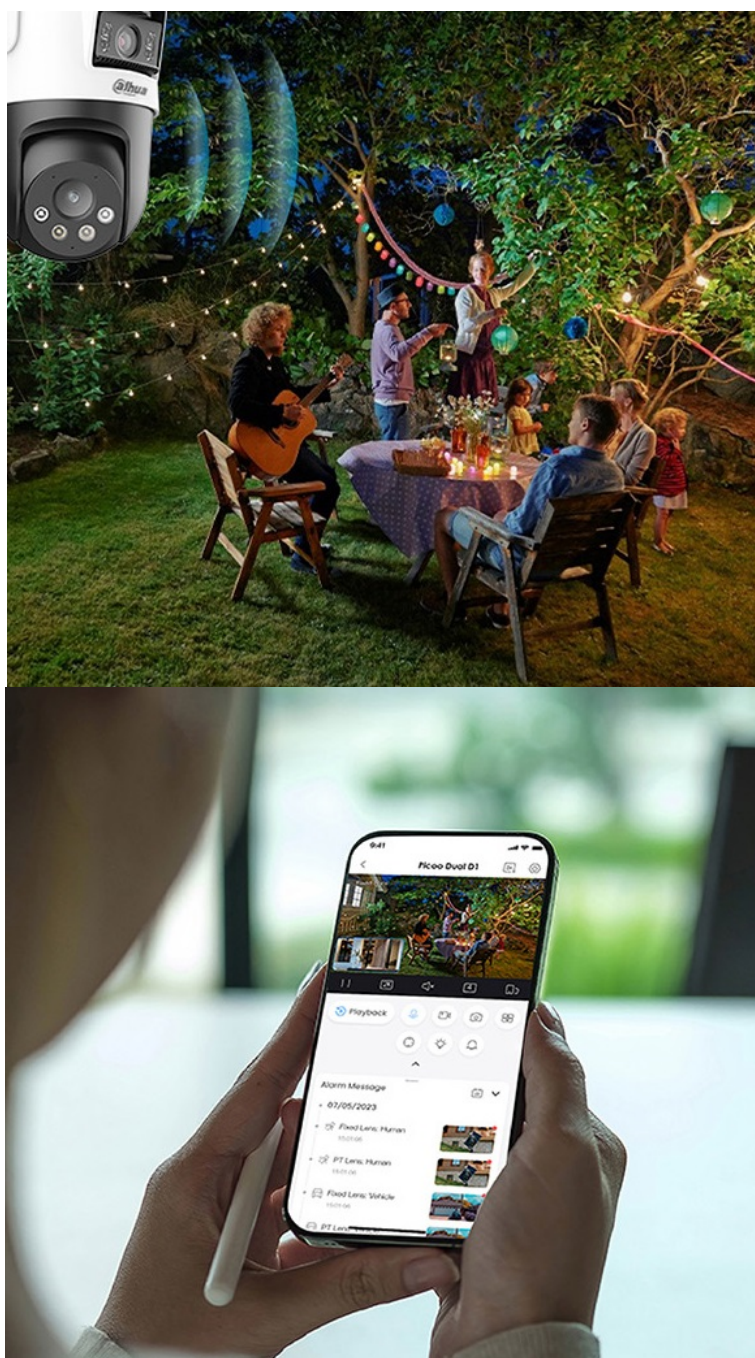

Popis

Dahua IPC-P3DP-3F-PV - efektivně ohlídá vnější prostor

Duální IP kamera Dahua IPC-P3DP-3F-PV pro snímání venkovního prostoru. Díky **PTZ konstrukci s duálním objektivem** umožňuje funkci otáčení a naklánění, takže s přehledem zachytí vše, co se kolem děje, a daný prostor monitoruje současně z různých oblastí a úhlů.

Snímače umožní zachytit obraz jasně, čistě a v potřebném **HD rozlišení**. Nechybí ani pokročilé **noční vidění s IR přísvícením do vzdálenosti až 50 m**, díky čemuž je tento model ideálním spojencem pro zabezpečení. Pomocí **mobilní aplikace** máte **IP kameru Dahua IPC-P3DP-3F-PV** pod kontrolou.

Umožní vám nastavení objektivů do požadovaného úhlu, příjem notifikací na vaše zařízení, živé náhledy nebo třeba **obousměrnou komunikaci** v reálném čase skrze **integrováný mikrofon a reproduktor** v kameře. Díky konstrukci se **stupněm krytí IP66** si na kameru neprijde ani nepříznivé vnější počasí a je optimálně chráněna proti dešti, větru nebo prachu.