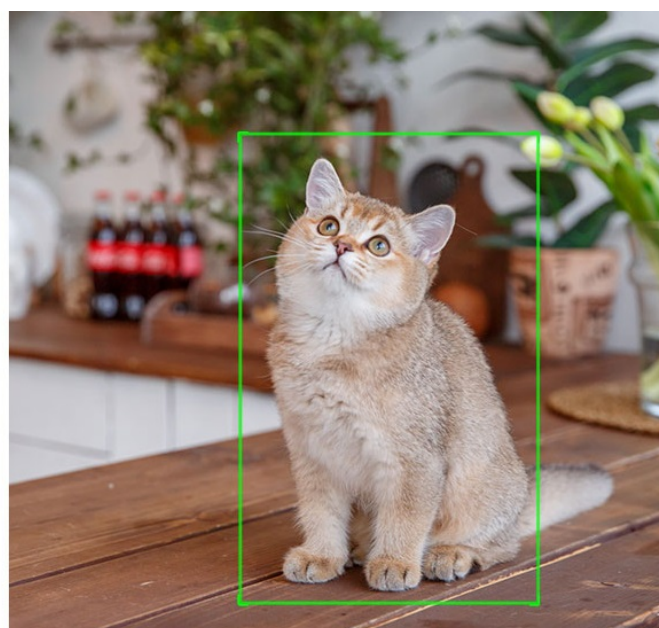

Dahua IPC-H3AP-0360B

Vnitřní **5megapixelová** IP síťová kamera typu **Cube** s **Wi-Fi**, rozlišením **2880 × 1620 px**, snímačem **CMOS 1/3"**, kompresí videa **H.265**, mikrofonom a reproduktorem.

IR přísvit do 10 m, objektiv **f = 3,6 mm**, **úhel záběru 74° horizontálně**, ICR, **DWDR**, 1× LAN 10/100 Mbps, slot pro **microSD** kartu (max 256 GB), napájení **DC 5 V**.

K zařízení je dodáván ZDARMA software **SmartPSS Lite**. Slouží k pohodlné správě IP (NVR/XVR/IP kamer) zařízení. Aplikace umožňuje automatické vyhledání zařízení, živý náhled kanálů, nahrávání vybraných kanálů dle zadaných kritérií a samozřejmě přehrávání záznamů. Další aplikace je **DSS Express**, která je také zdarma. Nabízí více funkcí a architekturu klient-server. Nejdříve naistalujete serverovou část a poté klientskou aplikaci. Klient může být nainstalovaný na stejném PC jako server, ale i na jiném PC ve stejné síti. DSS Express umožňuje až 10 připojených klientů zdarma. Pokročilejší **DSS Pro** je již licencované a nabízí mnohem více analytických funkcí.

Pro mobilní přístup využijte aplikaci **DMSS**; stahujte a instalujte z aplikačních systémových bází (Google/Apple).