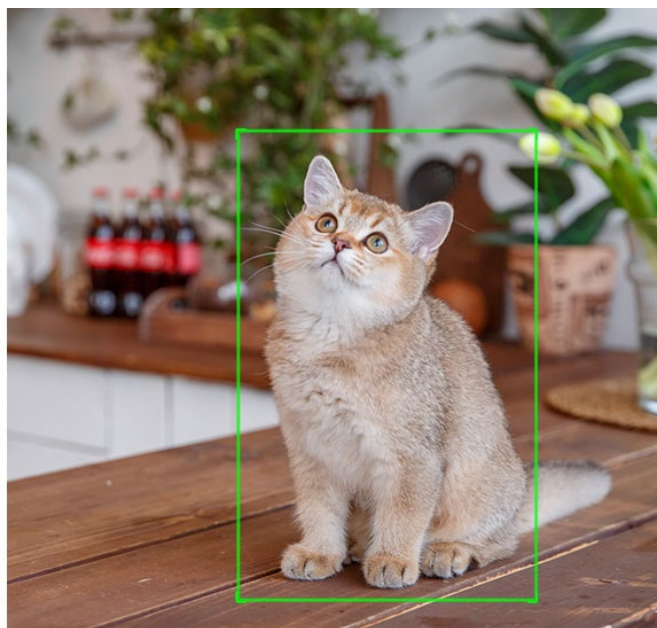

Dahua IPC-H3AP-0360B

Vnitřní **3megapixelová** IP síťová kamera typu **Cube** s **Wi-Fi**, rozlišením **2304 × 1296 px**, snímačem **CMOS 1/3,2"**, kompresí videa **H.265**, mikrofonom a reproduktorem.

IR přísvit do 10 m, objektiv **f = 3,6 mm**, **úhel záběru 73° horizontálně**, ICR, **DWDR**, 1× LAN 10/100 Mbps, slot pro **microSD** kartu (max 256 GB), napájení **DC 5 V**.

K zařízení je dodáván ZDARMA software **SmartPSS Lite**. Slouží k pohodlné správě IP (NVR/XVR/IP kamer) zařízení. Aplikace umožňuje automatické vyhledání zařízení, živý náhled kanálů, nahrávání vybraných kanálů dle zadaných kritérií a samozřejmě přehrávání záznamů. Další aplikace je **DSS Express**, která je také zdarma. Nabízí více funkcí a architekturu klient-server. Nejdříve naistalujete serverovou část a poté klientskou aplikaci. Klient může být nainstalovaný na stejném PC jako server, ale i na jiném PC ve stejné síti. DSS Express umožňuje až 10 připojených klientů zdarma. Pokročilejší **DSS Pro** je již licencované a nabízí mnohem více analytických funkcí.

Pro mobilní přístup využijte aplikaci **DMSS**; stahujte a instalujte z aplikačních systémových bází (Google/Apple).