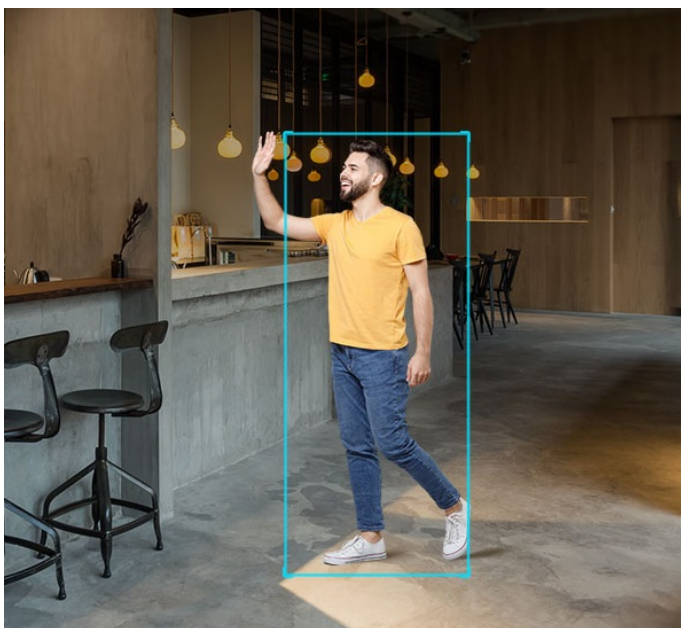

Dahua IPC-H3AP-0360B

Vnitřní **3megapixelová** IP síťová kamera typu **Cube** s **Wi-Fi**, rozlišením **2304 × 1296 px**, snímačem **CMOS 1/3,2"**, kompresí videa **H.265**, mikrofonom a reproduktorem.

IR přísvit do 10 m, objektiv **f = 3,6 mm**, **úhel záběru 73° horizontálně**, ICR, **DWDR**, 1× LAN 10/100 Mbps, slot pro **microSD** kartu (max 256 GB), napájení **DC 5 V**.

K zařízení je dodáván ZDARMA software **SmartPSS Lite**. Slouží k pohodlné správě IP (NVR/XVR/IP kamer) zařízení. Aplikace umožňuje automatické vyhledání zařízení, živý náhled kanálů, nahrávání vybraných kanálů dle zadaných kritérií a samozřejmě přehrávání záznamů. Další aplikace je **DSS Express**, která je také zdarma. Nabízí více funkcí a architekturu klient-server. Nejdříve naistalujete serverovou část a poté klientskou aplikaci. Klient může být nainstalovaný na stejném PC jako server, ale i na jiném PC ve stejné síti. DSS Express umožňuje až 10 připojených klientů zdarma. Pokročilejší **DSS Pro** je již licencované a nabízí mnohem více analytických funkcí.

Pro mobilní přístup využijte aplikaci **DMSS**; stahujte a instalujte z aplikačních systémových bází (Google/Apple).