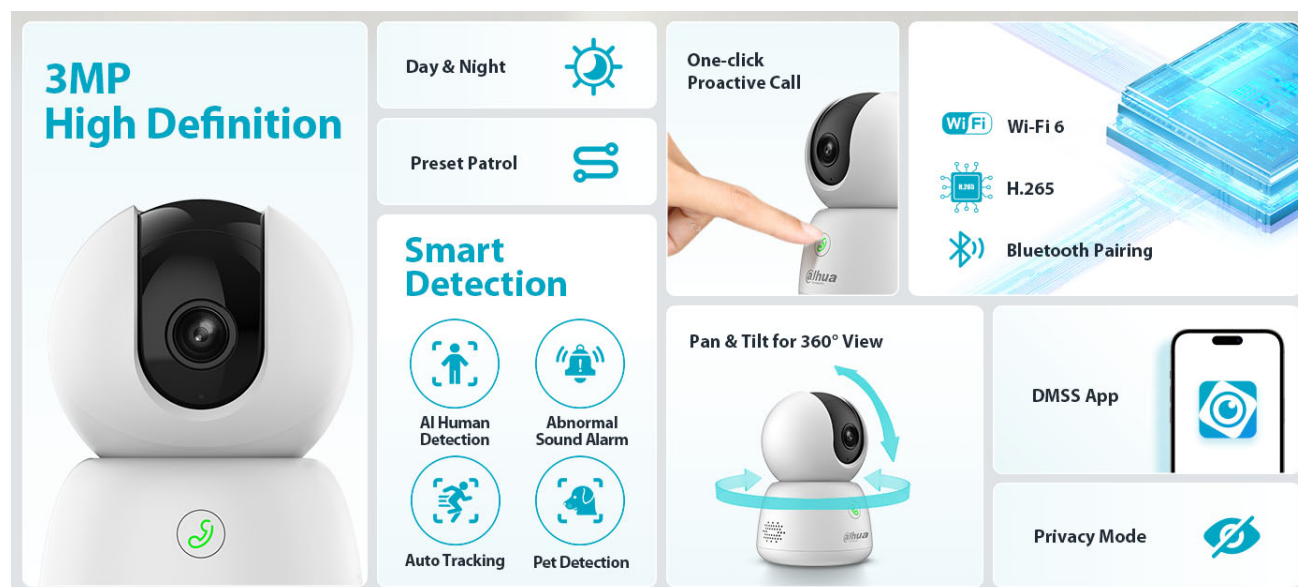

Vnitřní **3megapixelová** IP síťová kamera typu **Cube** s **Wi-Fi**, rozlišením **2304 × 1296 px**, snímačem **CMOS 1/3.2"**, kompresí videa **H.265**, mikrofonom a reproduktorem.
IR přísvit do 10 m, objektiv **f = 3,6 mm**, **úhel záběru 79° horizontálně**, ICR, **DWDR**, 1× LAN 10/100 Mbps, slot pro **microSD** kartu (max 256 GB), napájení **DC 5 V**.

K zařízení je dodáván ZDARMA software **SmartPSS Lite**. Slouží k pohodlné správě IP (NVR/XVR/IP kamer) zařízení. Aplikace umožňuje automatické vyhledání zařízení, živý náhled kanálů, nahrávání vybraných kanálů dle zadaných kritérií a samozřejmě přehrávání záznamů. Další aplikace je **DSS Express**, která je také zdarma. Nabízí více funkcí a architekturu klient-server. Nejdříve naistalujete serverovou část a poté klientskou aplikaci. Klient může být nainstalovaný na stejném PC jako server, ale i na jiném PC ve stejné síti. DSS Express umožňuje až 10 připojených klientů zdarma. Pokročilejší **DSS Pro** je již licencované a nabízí mnohem více analytických funkcí.

Pro mobilní přístup využijte aplikaci **DMSS**; stahujte a instalujte z aplikačních systémových bází (Google/Apple).

Většina IP kamer Dahua je podporována v NAS zařízeních Synology ([seznam zde](#)) a Qnap ([seznam zde](#)).

ZÁKLADNÍ SPECIFIKACE:

Vlastnosti:

- Rozlišení snímače 3 Mpx
- Kompresie videa H.265
- Mobilní aplikace v češtině
- Slot pro instalaci microSD karty do kapacity 256 GB
- IR přísvit s dosahem až 10 metrů
- Obousměrné audio
- Režim soukromí
- AI detekce lidské postavy, detekce zvířat
- Detekce abnormálních zvuků
- Auto-tracking
- Tlačítko pro okamžité zahájení hovoru
- Bezdrátové připojení Wi-Fi 6 (802.11b/g/n/ax)
- Bluetooth párování
- Otáčení obrazu 0°/180°
- 0° až 350° rotace, -5° až 80° naklápění

Zobrazení:

Rozlišení snímače: 3 Mpx

Snímací čip: 1/3.2" CMOS

Maximální rozlišení: 2304 × 1296 px

Podporovaná rozlišení: 3 Mpx (2304 × 1296), nHD (640 × 360)

Snímková rychlost: 25/30 fps