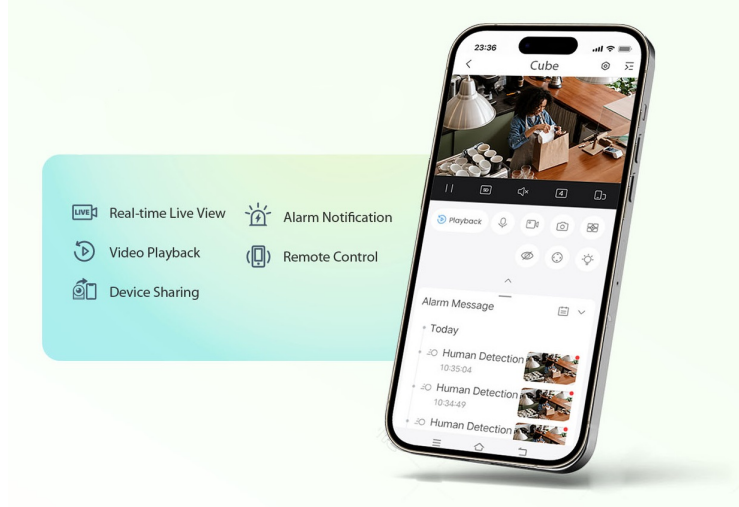

Popis

Dahua IPC-C3AP-0280B - kompaktní řešení pro monitoring interiéru

IP kamera Dahua IPC-C3AP-0280B v kompaktním provedení, která je určena do vnitřních prostor – kanceláře nebo domácnosti. **Snímač CMOS** podporuje čistý obraz a ve spojení s pokročilou **funkcí nočního vidění** produkuje jasné zobrazení bez ohledu na denní či noční dobu. Představuje tak ideálního parťáka pro celodenní monitoring vnitřního prostoru.

Pokročilý systém AI dokáže rozeznat postavy osob i domácí mazlíčky a efektivně odfiltrovat irelevantní objekty. Díky tomu předchází falešným poplachům a na váš smartphone skrze **DMSS aplikaci** tak přichází výhradně jen opodstatněné notifikace.

Mobilní aplikace obsahuje i další funkce pro praktické ovládání kamery, jako je například režim soukromí, upozornění na nestandardní zvuky nebo **obousměrná komunikace** v reálném čase.

Dahua IPC-C3AP-0280B

K zařízení je dodáván ZDARMA software **SmartPSS Lite**. Slouží k pohodlné správě IP (NVR/XVR/IP kamer) zařízení. Aplikace umožňuje automatické vyhledání zařízení, živý náhled kanálů, nahrávání vybraných kanálů dle zadaných kritérií a samozřejmě přehrávání záznamů. Další aplikace je **DSS Express**, která je také zdarma. Nabízí více funkcí a architekturu klient-server. Nejdříve naistalujete serverovou část a poté klientskou aplikaci. Klient může být nainstalovaný na stejném PC jako server, ale i na jiném PC ve stejné síti. DSS Express umožňuje až 10 připojených klientů zdarma. Pokročilejší **DSS Pro** je již licencované a nabízí mnohem více analytických funkcí.