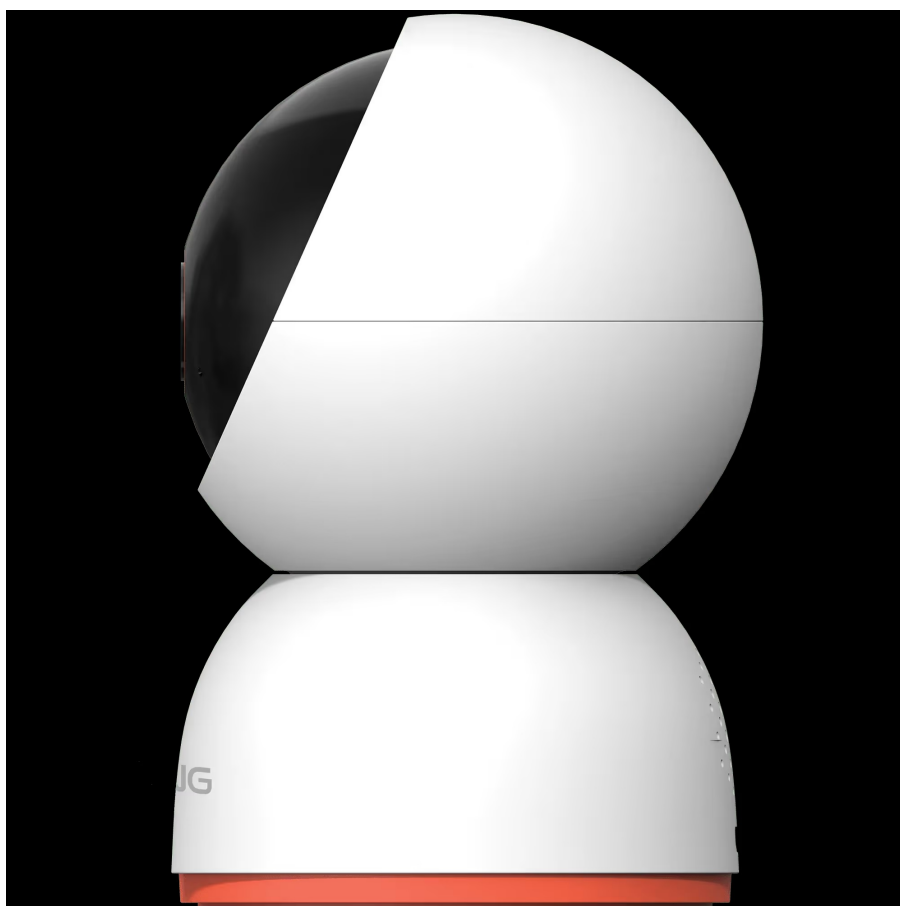

## STRONG SHC08IR0-W

Cena celkem:	<b>1 639 Kč</b> <b>(bez DPH: 1 355 Kč)</b>
Běžná cena:	<b>1 803 Kč</b>
Ušetříte:	<b>164 Kč</b>
Kód zboží:	KIPSRG1006
Part No.:	SHC08IR0-W
Záruka:	24 měs.
Stav:	Nové zboží

### Strong SHC08IR0-W - IP kamera, která úraduje na poli bezpečnosti

**IP kamera Strong SHC08IR0-W** pro monitoring vnitřního obytného prostoru. Podporuje zabezpečení nejenom domova a blízkých osob, ale také třeba kanceláře nebo firmy. V čele kamery je přítomen výkonný **CMOS snímač**, který zachycuje video ve vysokém **rozlišení 3840 × 2160 obrazových bodů (8 Mpix)**.

**Noční IR přísvit** umožní jasný záznam i za špatných světelných podmínek. Konstrukce umožňuje **360° otáčení**, a tak zajistí komplexní pokrytí sledovaného prostoru. Díky zabudovanému **mikrofonu a reproduktoru** můžete skrze **IP kameru Strong SHC08IR0-W** a **mobilní aplikaci** oboustranně komunikovat s druhou osobou v reálném čase. Tento model podporuje **Wi-Fi konektivitu v pásmu 2,4 GHz i 5 GHz**, díky čemuž je připojení rychlé, jednoduché a stabilní.

## Strong SHC08IR0-W

Vnitřní IP kamera se snímačem **1/2,7" CMOS** nabízí snímání videa v rozlišení **3840 × 2160** obrazových bodů. Pro případ zhoršených světelných podmínek je přítomen **IR přísvit**. Součástí kamery je integrovaný **reproduktor a mikrofon**, který umožní kvalitní oboustrannou komunikaci. Připojení lze jednoduše realizovat bezdrátově skrze **Wi-Fi**. Propojení kamery pomocí aplikace v mobilním zařízení umožní pohodlný vzdálený přístup, pořizování záznamů či fotografií nebo upozornění v případě **detekce pohybu**. Natočené záznamy je možné ukládat na **microSD kartu** do kapacity až 512 GB, nebo odesílat na cloudové úložiště (na základě předplatného). Přímou v aplikaci navíc můžete s kamerou pohodlně otáčet o **až 360°**.