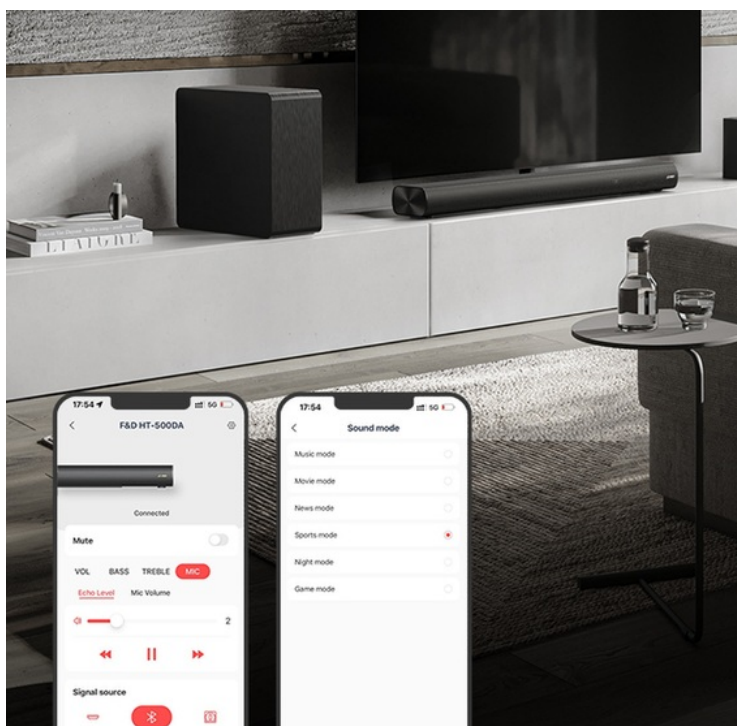

Set výkonných reproduktorů FENDA F&D HT-500DA pro domácí kino. Tato sada dokáže produkovat pohlcující **5.1kanálové audio**, které vás dokonale vtáhne do centra dění. Sledujte filmy, hrajte hry, poslouchejte hudbu a užívejte si pestrou multimediální zábavu za doprovodu **3D prostorového zvuku v podání technologie Dolby Atmos**.

Vše, co chcete poslouchat

Elegantní reproduktory FENDA F&D HT-500DA dosahují **celkového výkonu 190 W RMS**, přinášejí hudební tóny s hlubokými basy, čisté výšky i slovní dialogy. Disponují **6 audio režimy**, které optimalizují výkon pro různé využití a přizpůsobí se vašim požadavkům. Obsahují **režimy pro hudbu, film, hry, noční poslech, sportovní přenosy a zpravodajství**.

Bezdrátová konektivita

Reproduktory **FENDA F&D HT-500DA** podporují rozmanité připojení, například pomocí **HDMI** nebo **USB portu**. Pro bezdrátové připojení slouží technologie **Bluetooth 5.3**. Díky tomu je konektivita rychlá a jednoduchá a přenos zvuku stabilní bez rušivých vlivů. Díky minimalistickému, nenápadnému designu se tento set hodí do každého interiéru. Součástí balení je **dálkové ovládání** pro snadnou kontrolu a nastavení. Reproduktory lze ovládat také pomocí **mobilní aplikace** ve vašem telefonu.

FENDA F&D HT-500DA

Set reproduktorů s **8" subwooferem** nabízí dokonalý zvukový výstup díky celkovému výkonu **190 W** a podpoře **Dolby Atmos**. **9 zvukových jednotek** zaručí vynikající zážitek z poslechu na úrovni kina. Připojení lze realizovat šesti možnými způsoby, například skrze HDMI či **USB port** nebo bezdrátově pomocí technologie **Bluetooth 5.3**. K dispozici je také hned několik zvukových režimů poslechu - **hudba, film, hry, zprávy, sport, noc**. Samozřejmostí je přiložené **dálkové ovládání**. Reproduktory lze ale také ovládat pomocí exkluzivní **mobilní aplikace**.