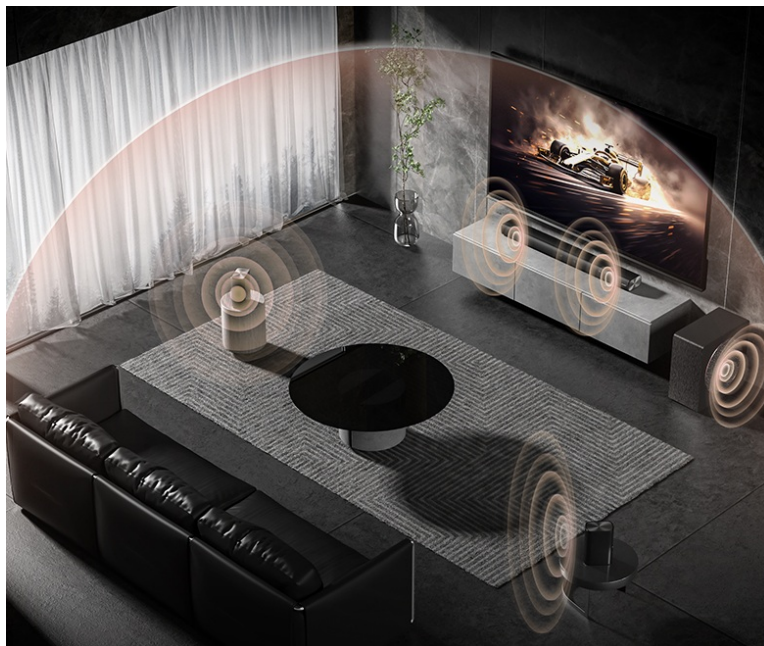

Set výkonných reproduktorů FENDA F&D HT-500DA pro domácí kino. Tato sada dokáže produkovat pohlcující **5.1kanálové audio**, které vás dokonale vtáhne do centra dění. Sledujte filmy, hrajte hry, poslouchejte hudbu a užívejte si pestrou multimediální zábavu za doprovodu **3D prostorového zvuku v podání technologie Dolby Atmos**.

Vše, co chcete poslouchat

Elegantní reproduktory FENDA F&D HT-500DA dosahují **celkového výkonu 190 W RMS**, přinášejí hudební tóny s hlubokými basy, čisté výšky i slovní dialogy. Disponují **6 audio režimy**, které optimalizují výkon pro různé využití a přizpůsobí se vašim požadavkům. Obsahují **režimy pro hudbu, film, hry, noční poslech, sportovní přenosy a zpravodajství**.

FENDA F&D HT-500DA

Set reproduktorů s **8" subwooferem** nabízí dokonalý zvukový výstup díky celkovému výkonu **190 W** a podpoře **Dolby Atmos**. **9 zvukových jednotek** zaručí vynikající zážitek z poslechu na úrovni kina. Připojení lze realizovat šesti možnými způsoby, například skrze HDMI či **USB port** nebo bezdrátově pomocí technologie **Bluetooth 5.3**. K dispozici je také hned několik zvukových režimů poslechu - **hudba, film, hry, zprávy, sport, noc**. Samozřejmostí je přiložené **dálkové ovládání**. Reproduktory lze ale také ovládat pomocí exkluzivní **mobilní aplikace**.