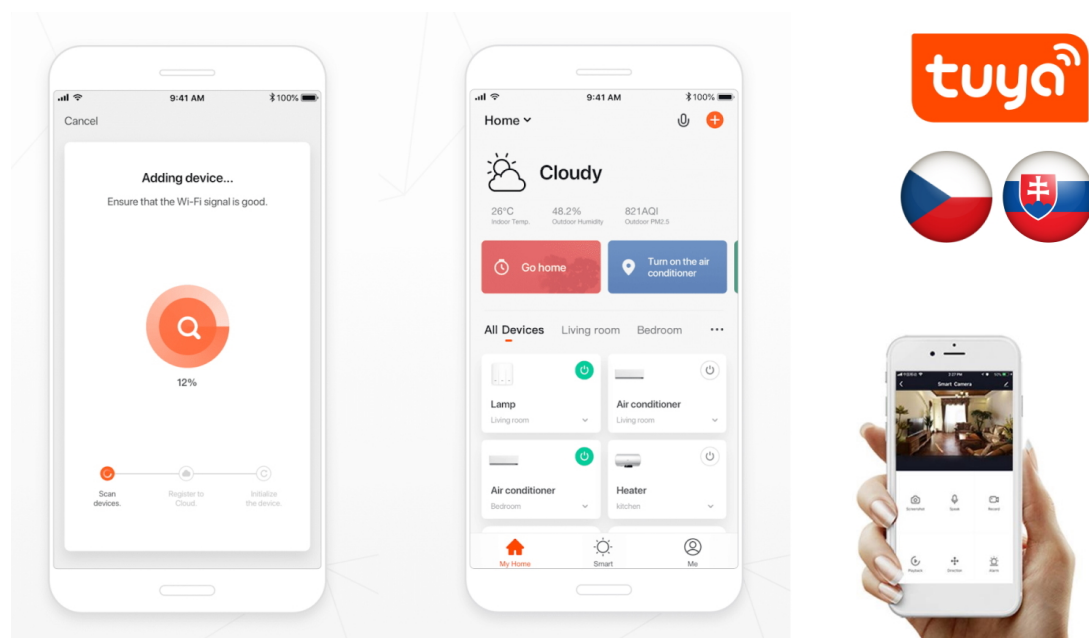

Stropní LED svítidlo IMMAX NEO LITE FRAME SMART do moderní domácnosti, které se vyznačuje minimalistickým designem a nastavitelnou barevnou teplotou. Hodí se do rozmanitých místností v interiéru, jako jsou chodby, obývací místnosti nebo kanceláře. Současně konstrukce splňuje **stupeň krytí IP44**, díky čemuž je toto světlo vhodné také pro instalaci v koupelně, na venkovní verandě či u vchodových dveří.

IMMAX NEO LITE FRAME SMART disponuje funkcí stmívání a produkuje **světlo v rozmezí barevné teploty 3000-6000 K**, a tak vytvoří atmosféru přesně podle vašich představ – teplé světlo pro relaxaci a odpočinek i studené bílé světlo pro probuzení organismu, soustředění a udržení pozornosti během dne. Ovládání chytrého osvětlení IMMAX NEO LITE FRAME zajišťuje **dálkový ovladač**, který je součástí balení, nebo **aplikace IMMAX NEO PRO**.

IMMAX NEO LITE FRAME SMART 60 × 60 cm

Moderní a minimalistické stropní LED svítidlo ve tvaru čtverce pro chytrou domácnost. Vyspělá technologie bezdrátové komunikace pomocí Wi-Fi na protokolu **Tuya** umožní integraci svítidla do aplikace **IMMAX NEO PRO**. I na dálku tak můžete vytvořit ideální osvětlení, změnit barvu světla od teplé bílé po studenou bílou či nastavit intenzitu světla. Systém IMMAX NEO LITE je plně kompatibilní se Samsung SmartThings a **podporuje hlasové asistenty** Amazon Alexa, Google Assistant a Apple Siri. Svítidlo lze také ovládat dálkovým ovladačem, který je součástí balení. Svítidlo disponuje krytím **IP44**, díky čemuž je vhodné do koupelny i pro venkovní použití.