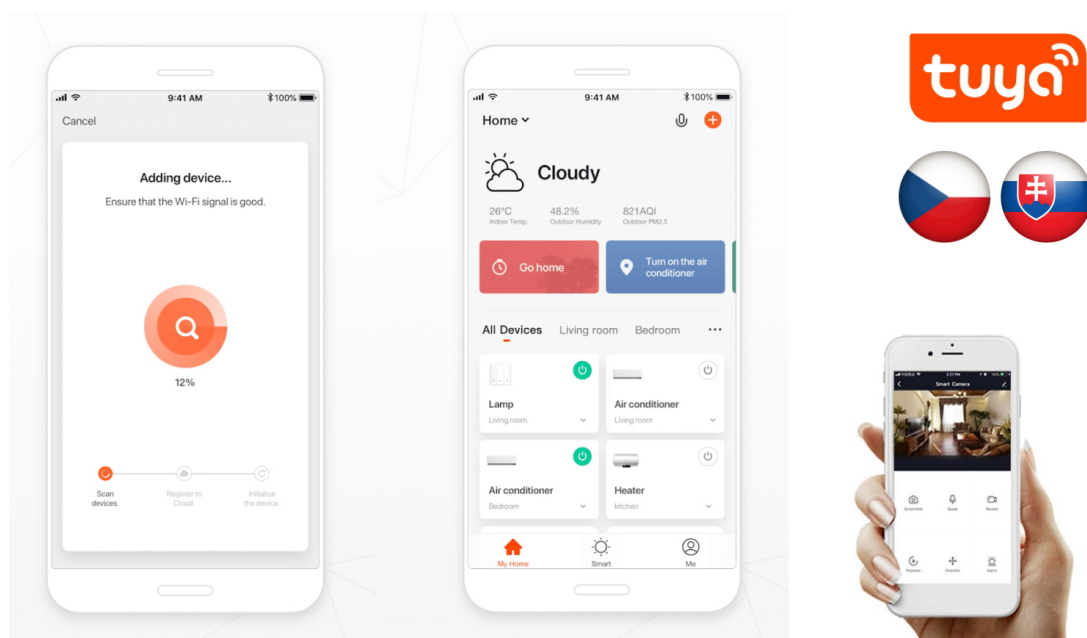

## IMMAX NEO LITE FRAME SMART - osvětlení pro váš chytrý dům

**Stropní LED svítidlo IMMAX NEO LITE FRAME SMART** do moderní domácnosti, které se vyznačuje minimalistickým designem a nastavitelnou barevnou teplotou. Hodí se do rozmanitých místností v interiéru, jako jsou chodby, obývací místnosti nebo kanceláře. Současně konstrukce splňuje **stupeň krytí IP44**, díky čemuž je toto světlo vhodné také pro instalaci v koupelně, na venkovní verandě či u vchodových dveří.

**IMMAX NEO LITE FRAME SMART** disponuje funkcí stmívání a produkuje **světlo v rozmezí barevné teploty 3000-6000 K**, a tak vytvoří atmosféru přesně podle vašich představ – teplé světlo pro relaxaci a odpočinek i studené bílé světlo pro probuzení organismu, soustředění a udržení pozornosti během dne. Ovládání chytrého osvětlení IMMAX NEO LITE FRAME zajišťuje **dálkový ovladač**, který je součástí balení, nebo **aplikace IMMAX NEO PRO**.

### IMMAX NEO LITE FRAME SMART 60 × 60 cm

Moderní a minimalistické stropní LED svítidlo ve tvaru čtverce pro chytrou domácnost. Vyspělá technologie bezdrátové komunikace pomocí Wi-Fi na protokolu **Tuya** umožní integraci svítidla do aplikace **IMMAX NEO PRO**. I na dálku tak můžete vytvořit ideální osvětlení, změnit barvu světla od teplé bílé po studenou bílou či nastavit intenzitu světla. Systém IMMAX NEO LITE je plně kompatibilní se Samsung SmartThings a **podporuje hlasové asistenty** Amazon Alexa, Google Assistant a Apple Siri. Svítidlo lze také ovládat dálkovým ovladačem, který je součástí balení. Svítidlo disponuje krytím **IP44**, díky čemuž je vhodné do koupelny i pro venkovní použití.