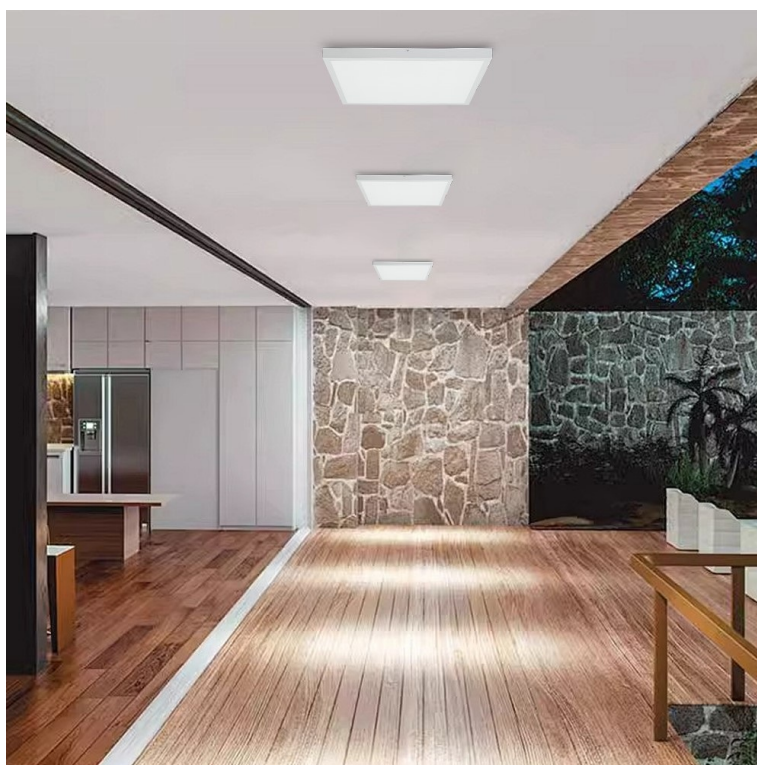

IMMAX NEO LITE FRAME SMART disponuje funkcí stmívání a produkuje **světlo v rozmezí barevné teploty 3000-6000 K**, a tak vytvoří atmosféru přesně podle vašich představ – teplé světlo pro relaxaci a odpočinek i studené bílé světlo pro probuzení organismu, soustředění a udržení pozornosti během dne. Ovládání chytrého osvětlení IMMAX NEO LITE FRAME zajišťuje **dálkový ovladač**, který je součástí balení, nebo **aplikace IMMAX NEO PRO**.