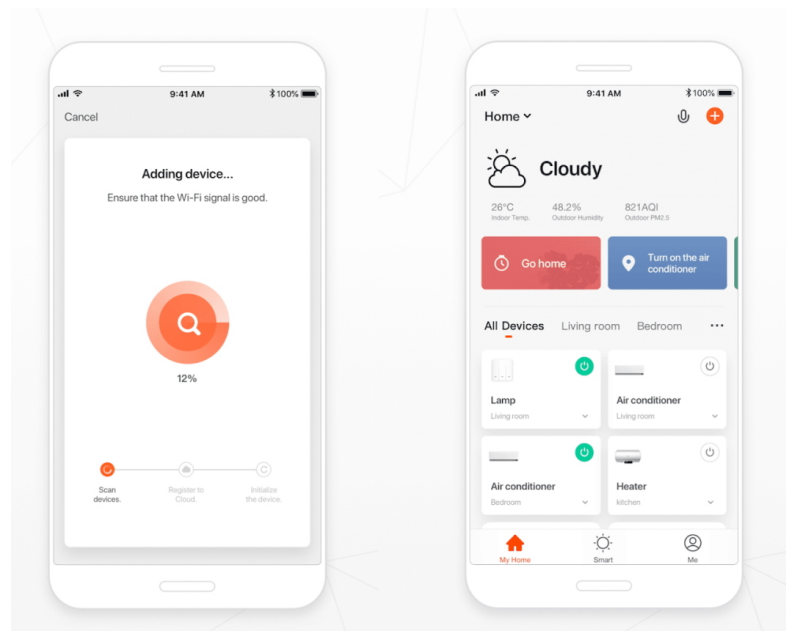

System podporuje technologii **BEACON**. Jedná se o bezdrátové ovládání pomocí **Bluetooth** protokolu. Pomocí dálkového ovladače můžete světlo či žárovku ovládat na dálku, aniž by bylo nutné DO namířit na výrobek (dosah cca 20 m). Jedním DO lze ovládat až 30 výrobků, a navíc **není potřeba vlastnit bránu (Bridge)**.

ZÁKLADNÍ SPECIFIKACE

Příkon: 29 W

Světelný tok: 2204 lm

Barevná teplota: 3000-6000 K