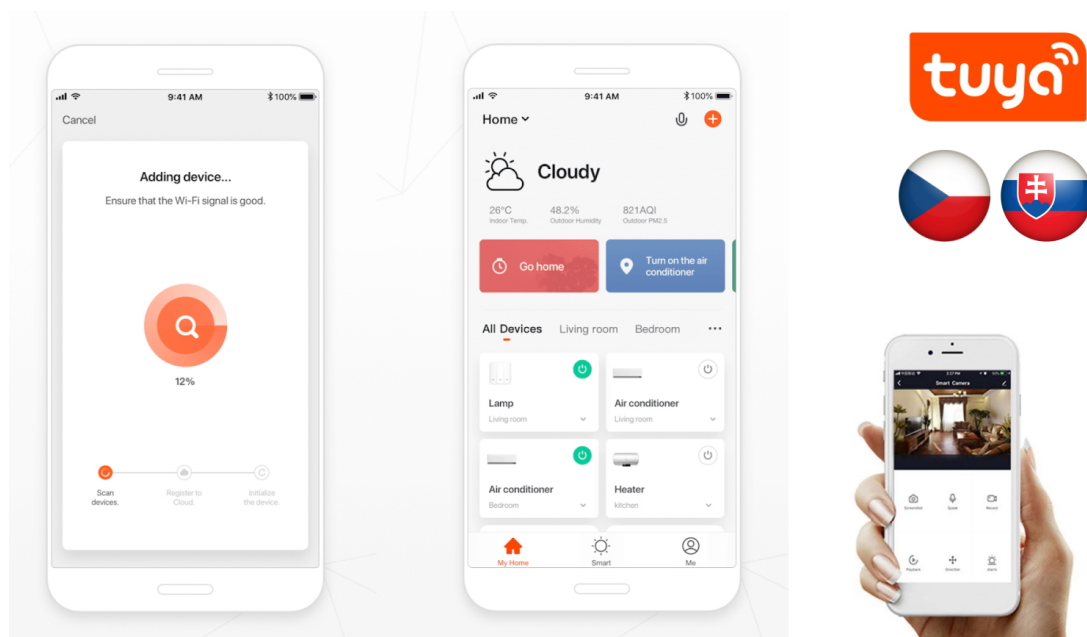

Stropní LED svítidlo IMMAX NEO LITE SEMPLICI SMART do moderní domácnosti, které kombinuje elegantní design a chytré funkce. V rámci svého Smart domu oceníte jeho jednoduchost a **univerzální možnosti osvětlení**. Pro ovládání slouží **dálkový ovladač**, který je součástí balení, nebo **mobilní aplikace IMMAX NEO PRO** ve vašem smartphonu či tabletu. Díky tomu máte přístup k rozmanitým funkcím, které světlo **IMMAX NEO LITE SEMPLICI SMART** nabízí.

Rychle vytvoříte osvětlení pro různé situace, ať už chcete navodit relaxační, intimní, nebo třeba pracovní atmosféru. Světlo **pokrývá barevnou teplotu v rozsahu 2700-6500 K**, a tak produkuje **teplé bílé i studené bílé osvětlení** v interiéru. Nechybí ani funkce stmívání. Potěší také podpora BEACON, protokolu, který umožňuje bezdrátové ovládání skrze Bluetooth.

IMMAX NEO LITE SEMPLICI SMART 60 cm bílé

Stropní svítidlo pro chytrou domácnost, které nabízí možnost **výběru odstínu bílé** barvy a dokonale osvětlí interiér.

Kruhové světlo o průměru 60 cm nabízí jednoduché ale elegantní osvětlení vhodné do obývacího pokoje, pracovny nebo nad jídelní stůl. Vyspělá technologie ve svítidle, komunikující bezdrátově pomocí **Wi-Fi na protokolu Tuya**, umožní integraci svítidla do aplikace **IMMAX NEO PRO** v mobilním telefonu. Samozřejmostí je kompatibilita s hlasovými asistenty **Amazon Alexa, Google Assistant, Apple Siri**. Součástí balení je také dálkový ovladač.