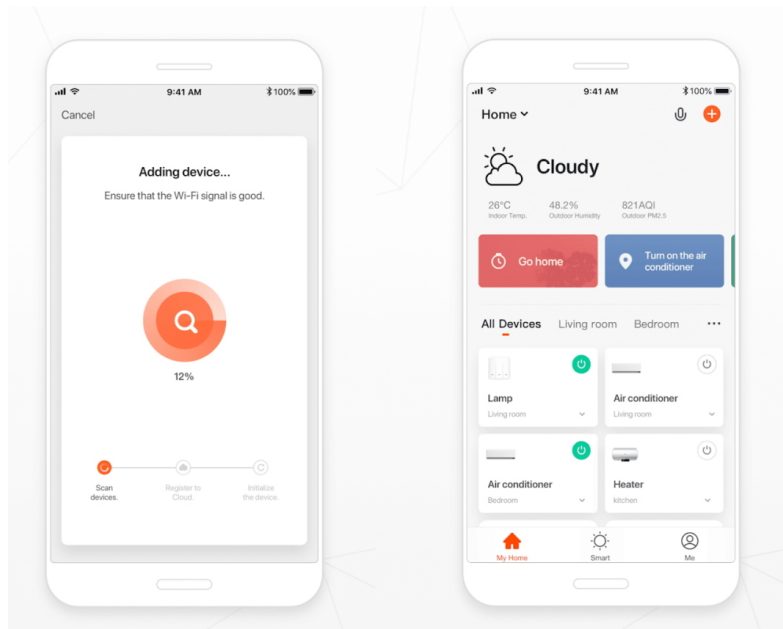

Venkovní nástěnné LED svítidlo pro chytrou domácnost. Nabízí **vodorovnou i svislou instalaci**, což umožňuje flexibilní umístění podle vašich potřeb. Světlo svítí po celé délce do obou stran (při vodorovné instalaci nahoru a dolů). Díky krytí **IP44** je svítidlo vhodné i pro venkovní použití, což z něj dělá perfektní volbu pro osvětlení vašeho domu, balkonu i terasy. V interiéru lze použít na chodbách i v koupelně. Vyspělá technologie ve svítidle, komunikující bezdrátově pomocí **Wi-Fi na protokolu Tuya**, umožní integraci svítidla do aplikace **IMMAX NEO PRO** v mobilním telefonu. Samozřejmostí je kompatibilita s hlasovými asistenty **Amazon Alexa, Google Assistant, Apple Siri**. Součástí balení je také dálkový ovladač.

System podporuje technologii **BEACON**. Jedná se o bezdrátové ovládání pomocí **Bluetooth** protokolu. Pomocí dálkového ovladače můžete světlo či žárovku ovládat na dálku, aniž by bylo nutné DO namířit na výrobek (dosah cca 20 m). Jedním DO lze ovládat až 30 výrobků, a navíc **není potřeba vlastnit bránu (Bridge)**.

Vstupní napětí: AC 100–240 V

Stupeň krytí: IP44

Rozměry: 500 × 80 × 50 mm

Barva: černá

Energetická třída (EEI): G

Kompatibilita: iOS, Android, Amazon Alexa, Apple Siri zkratky, Google Assistant, Samsung SmartThings