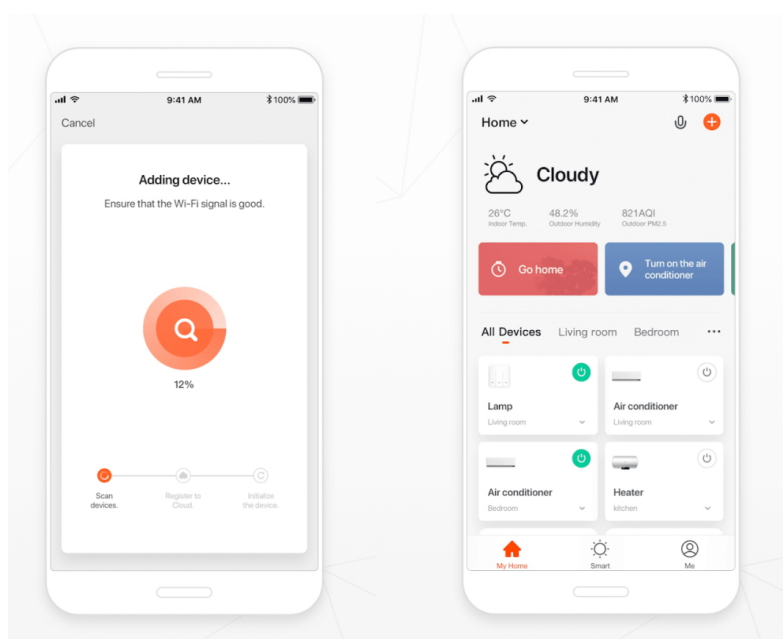

### Popis

#### IMMAX NEO LITE LINK SMART - chytré osvětlení uvnitř i venku

**Svítidlo IMMAX NEO LITE LINK SMART** moderního stříhu, které je vhodné pro osvětlení každého venkovního i vnitřního prostoru. Díky možnosti instalace **ve svislé i vodorovné poloze** se přizpůsobí prostorovým požadavkům a je možné jej umístit na strop i stěnu. Pro potřeby venkovního využití splňuje **konstrukce stupeň krytí IP44**. **IMMAX NEO LITE LINK SMART** produkuje světlo v rozmezí **barevné teploty 3000-6000 K**, díky čemuž poskytne kvalitní osvětlení po celý den i noc a podle vašich potřeb. Samozřejmostí je také funkce stmívání. Bezdrátovou komunikaci zajišťuje **rozhraní Wi-Fi Tuya**, a tak osvětlení jednoduše integrujete do systému chytrého domu a **aplikace IMMAX NEO PRO** ve smartphonu nebo tabletu.

### IMMAX NEO LITE LINK SMART 40 W

**Venkovní** nástěnné LED svítidlo pro chytrou domácnost. Nabízí **vodorovnou i svislou instalaci**, což umožňuje flexibilní umístění podle vašich potřeb. Světlo svítí po celé délce do obou stran (při vodorovné instalaci nahoru a dolů). Díky krytí **IP44** je svítidlo vhodné i pro venkovní použití, což z něj dělá perfektní volbu pro osvětlení vašeho domu, balkonu i terasy. V interiéru lze použít na chodbách i v koupelně. Vyspělá technologie ve svítidle, komunikující bezdrátově pomocí **Wi-Fi na protokolu Tuya**, umožní integraci svítidla do aplikace **IMMAX NEO PRO** v mobilním telefonu. Samozřejmostí je kompatibilita s hlasovými asistenty **Amazon Alexa, Google Assistant, Apple Siri**. Součástí balení je také dálkový ovladač.