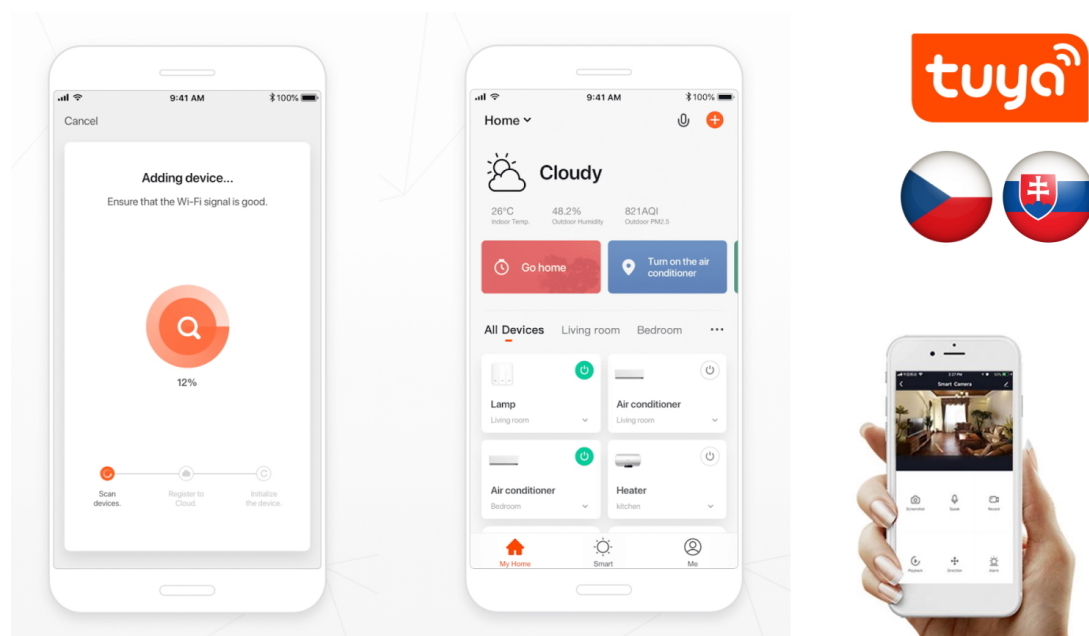

ZÁKLADNÍ SPECIFIKACE

Příkon: 50 W

Světelný tok: 3420 lm

Barevná teplota: 2700–6500 K

Index podání barev: > 86

Stmívání: ano

Minimální životnost: 50 000 hodin

Materiál: kov + plast