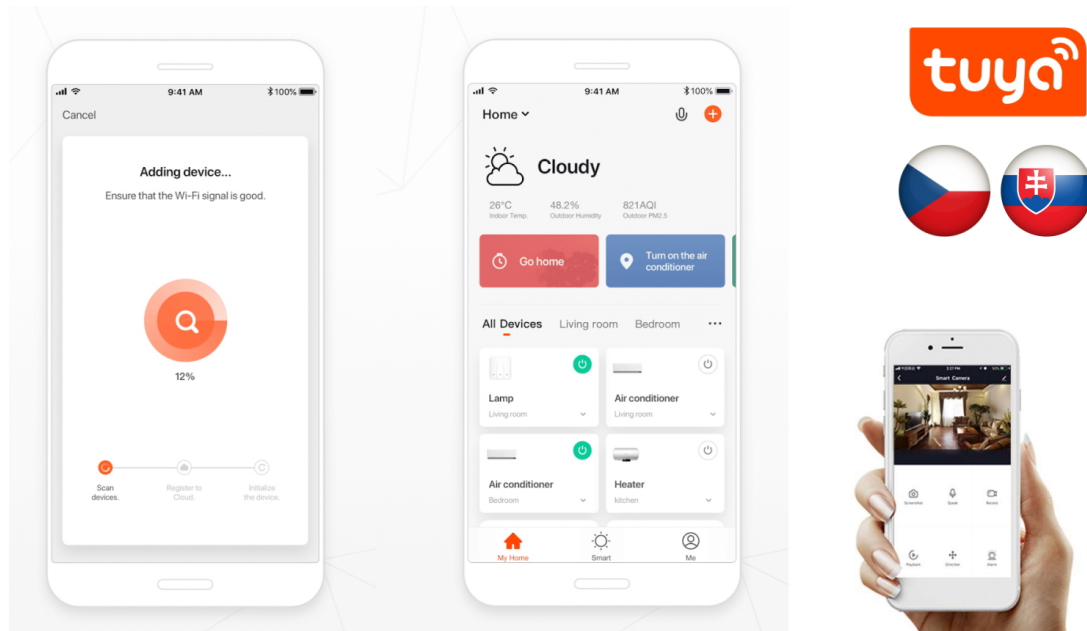

LED svítidlo IMMAX NEO CANTO SLIM potěší fanoušky technických tvarů a moderního designu. Disponuje **pevným závěsným systémem** a hodí se do každého interiéru. Podporuje **barevnou teplotu v rozsahu 3000-6000 K**, takže získáte osvětlení jak pro chvíle relaxace, tak plného pracovního nasazení. **Funkce stmívání** vytvoří optimální atmosféru pro každou příležitost.

Světlo svítidlo IMMAX NEO CANTO SLIM umožňuje **bezdrátovou komunikaci na protokolu ZigBee 3.0**, díky čemuž můžete tento model integrovat do chytrého systému celého domu a ovládat světelné zdroje pomocí **dálkového ovladače**, případně skrze **mobilní aplikaci Immax NEO PRO**.

IMMAX NEO CANTO SLIM 60 W černé

Závěsné stropní LED svítidlo pro chytrou domácnost osvětlí interiér a **možnost výběru odstínu bílé barvy** dokonale dokreslí atmosféru. Podporuje bezdrátový komunikační protokol **ZigBee 3.0**. Ten umožňuje ovládání celé sítě domácích světelných zdrojů skrze přiložený **dálkový ovladač** či aplikaci **Immax NEO PRO** v mobilním telefonu. Tato svítidla jsou vhodná do systému osvětlení **Immax NEO, Tuya či Philips HUE a dalších**. Samozřejmostí je kompatibilita s hlasovým ovládáním přes Amazon Alexa, Google Assistant nebo Apple Siri.