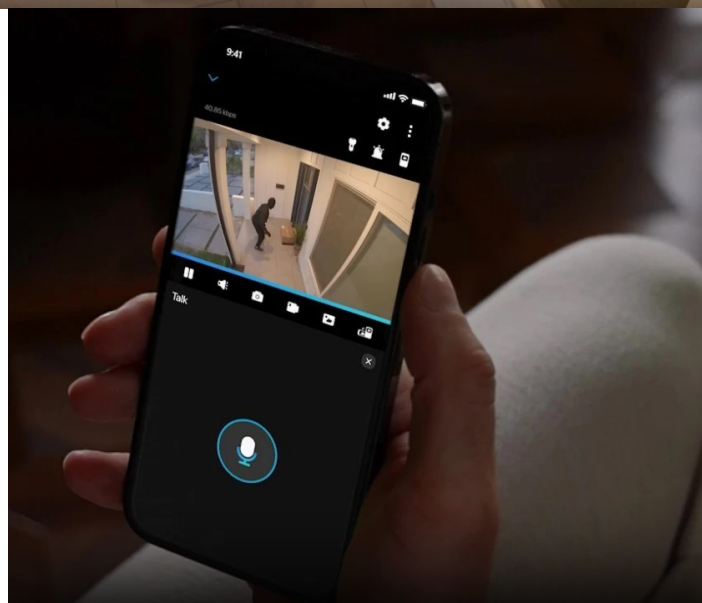

Bezpečnostní IP kamera Reolink ColorX Series P320X, která prolomí jakoukoli tmu a zachytí vše, co je potřeba. **Nová generace pokročilého nočního vidění** je založena na výrazně vyšším zachycení světla a ve spojení s moderním snímačem tato kamera pořídí **noční záběry v realistických barvách a detailech**. Inteligentní **system detekce dokáže rozlišovat osoby, automobily i domácí mazlíčky** a díky včasnému odesílání upozornění vás informuje výhradně o hrozícím nebezpečí.

Nevítané hosty **bezpečnostní kamera Reolink ColorX Series P320X** umí odstrašit **dvojitým varováním** v podobě sirény a jasně rozsvícených reflektorů. Díky **zabudovanému mikrofonu a reproduktoru** vám kamera umožní **obousměrnou komunikaci** a v reálném čase varovat vetřelce, nebo přivítat návštěvníky. Po propojení s **aplikací Reolink** toto zvládnete prostřednictvím chytrého mobilního telefonu, ať jste kdekoli.

Aplikace vám rovněž poskytne přístup k dalším funkcím, jako je například přizpůsobení zóny pohybu, vzdálené zobrazení živého vysílání nebo přehrávání uložených záznamů. Kamera **Reolink ColorX Series P320X** zachycuje obraz v **rozlišení 2K**, díky čemuž je viditelný každý detail. Samozřejmostí je **odolná konstrukce IP67**, která chrání kameru před vnějšími povětrnostními podmínkami.

Reolink ColorX Series P320X

4megapixelová IP kamera typu **bullet** nabízí snímač **1/1,8" CMOS** s rozlišením **2560 × 1440** obrazových bodů a úhlem záběru **89°** (horizontálně). V případě zhoršených světelných podmínek či tmy je přítomen **LED přísvit** pro barevné záběry v noci. Připojení lze jednoduše realizovat drátově pomocí **RJ-45**. Díky **aplikaci Reolink** lze sledovat dění v domácnosti či jiných prostorech **24 hodin denně, 7 dní v týdnu** odkudkoli skrze váš smartphone. Kamera navíc disponuje zabudovaným **mikrofonem a reproduktorem**. Zajistě potěší kompatibilita s hlasovým asistentem **Google Assistant**. Díky voděodolnosti dle **IP67** nabízí jak vnitřní, tak i venkovní možnost použití.