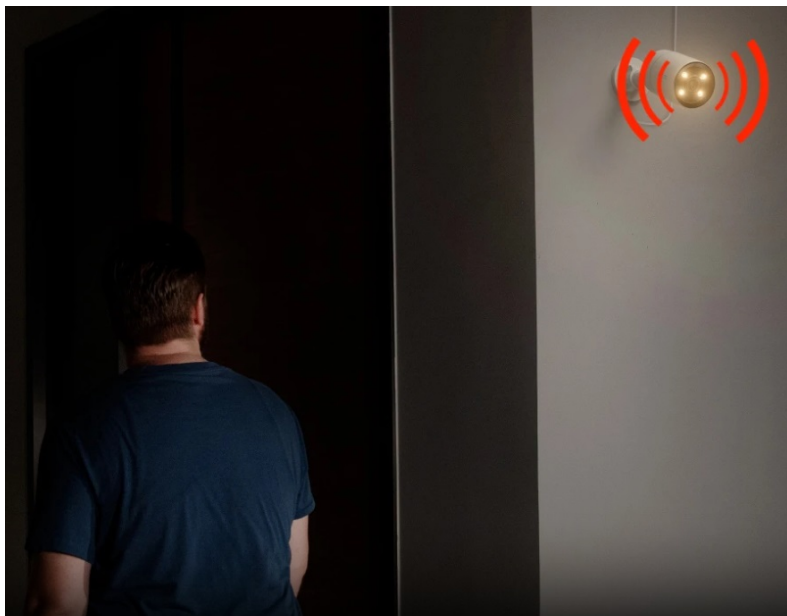

Bezpečnostní IP kamera Reolink ColorX Series P320X, která prolomí jakoukoli tmu a zachytí vše, co je potřeba. **Nová generace pokročilého nočního vidění** je založena na výrazně vyšším zachycení světla a ve spojení s moderním snímačem tato kamera pořídí **noční záběry v realistických barvách a detailech**. Inteligentní **system detekce dokáže rozlišovat osoby, automobily i domácí mazlíčky** a díky včasnému odesílání upozornění vás informuje výhradně o hrozícím nebezpečí.

Nevítané hosty **bezpečnostní kamera Reolink ColorX Series P320X** umí odstrašit **dvojitým varováním** v podobě sirény a jasně rozsvícených reflektorů. Díky **zabudovanému mikrofonu a reproduktoru** vám kamera umožní **obousměrnou komunikaci** a v reálném čase varovat vetřelce, nebo přivítat návštěvníky. Po propojení s **aplikací Reolink** toto zvládnete prostřednictvím chytrého mobilního telefonu, ať jste kdekoli.

Aplikace vám rovněž poskytne přístup k dalším funkcím, jako je například přizpůsobení zóny pohybu, vzdálené zobrazení živého vysílání nebo přehrávání uložených záznamů. Kamera **Reolink ColorX Series P320X** zachycuje obraz v **rozlišení 2K**, díky čemuž je viditelný každý detail. Samozřejmostí je **odolná konstrukce IP67**, která chrání kameru před vnějšími povětrnostními podmínkami.

Reolink ColorX Series P320X

4megapixelová IP kamera typu **bullet** nabízí snímač **1/1,8" CMOS** s rozlišením **2560 × 1440** obrazových bodů a úhlem záběru **89°** (horizontálně). V případě zhoršených světelných podmínek či tmy je přítomen **LED přísvit** pro barevné záběry v noci. Připojení lze jednoduše realizovat drátově pomocí **RJ-45**. Díky **aplikaci Reolink** lze sledovat dění v domácnosti či jiných prostorech **24 hodin denně, 7 dní v týdnu** odkudkoli skrze váš smartphone. Kamera navíc disponuje zabudovaným **mikrofonem a reproduktorem**. Zajistě potěší kompatibilita s hlasovým asistentem **Google Assistant**. Díky voděodolnosti dle **IP67** nabízí jak vnitřní, tak i venkovní možnost použití.