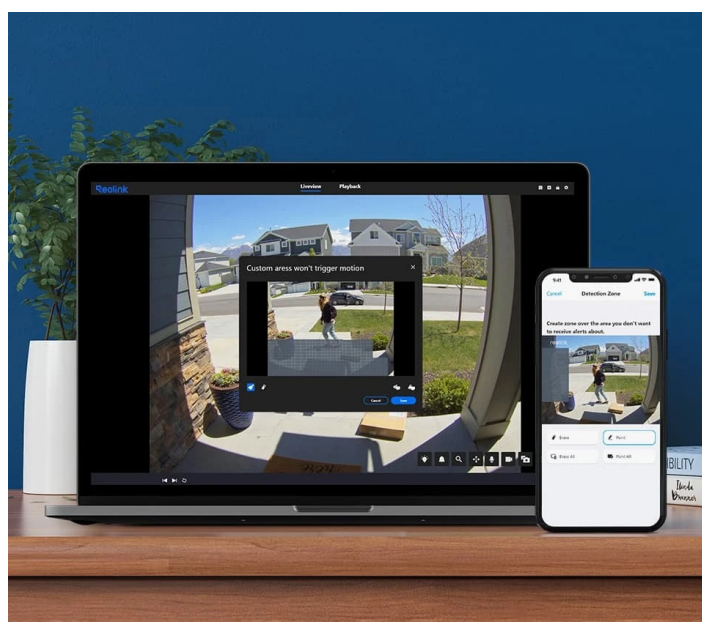

Bezpečnostní IP kamera Reolink ColorX Series P320X, která prolomí jakoukoli tmu a zachytí vše, co je potřeba. **Nová generace pokročilého nočního vidění** je založena na výrazně vyšším zachycení světla a ve spojení s moderním snímačem tato kamera pořídí **noční záběry v realistických barvách a detailech**. Inteligentní **system detekce dokáže rozlišovat osoby, automobily i domácí mazlíčky** a díky včasnému odesílání upozornění vás informuje výhradně o hrozícím nebezpečí.

Nevítané hosty **bezpečnostní kamera Reolink ColorX Series P320X** umí odstrašit **dvojitým varováním** v podobě sirény a jasně rozsvícených reflektorů. Díky **zabudovanému mikrofonu a reproduktoru** vám kamera umožní **obousměrnou komunikaci** a v reálném čase varovat vetřelce, nebo přivítat návštěvníky. Po propojení s **aplikací Reolink** toto zvládnete prostřednictvím chytrého mobilního telefonu, ať jste kdekoli.

Aplikace vám rovněž poskytne přístup k dalším funkcím, jako je například přizpůsobení zóny pohybu, vzdálené zobrazení živého vysílání nebo přehrávání uložených záznamů. Kamera **Reolink ColorX Series P320X** zachycuje obraz v **rozlišení 2K**, díky čemuž je viditelný každý detail. Samozřejmostí je **odolná konstrukce IP67**, která chrání kameru před vnějšími povětrnostními podmínkami.

Reolink ColorX Series P320X

4megapixelová IP kamera typu **bullet** nabízí snímač **1/1,8" CMOS** s rozlišením **2560 × 1440** obrazových bodů a úhlem záběru **89°** (horizontálně). V případě zhoršených světelných podmínek či tmy je přítomen **LED přísvit** pro barevné záběry v noci. Připojení lze jednoduše realizovat drátově pomocí **RJ-45**. Díky **aplikaci Reolink** lze sledovat dění v domácnosti či jiných prostorech **24 hodin denně, 7 dní v týdnu** odkudkoli skrze váš smartphone. Kamera navíc disponuje zabudovaným **mikrofonem a reproduktorem**. Zajistě potěší kompatibilita s hlasovým asistentem **Google Assistant**. Díky voděodolnosti dle **IP67** nabízí jak vnitřní, tak i venkovní možnost použití.