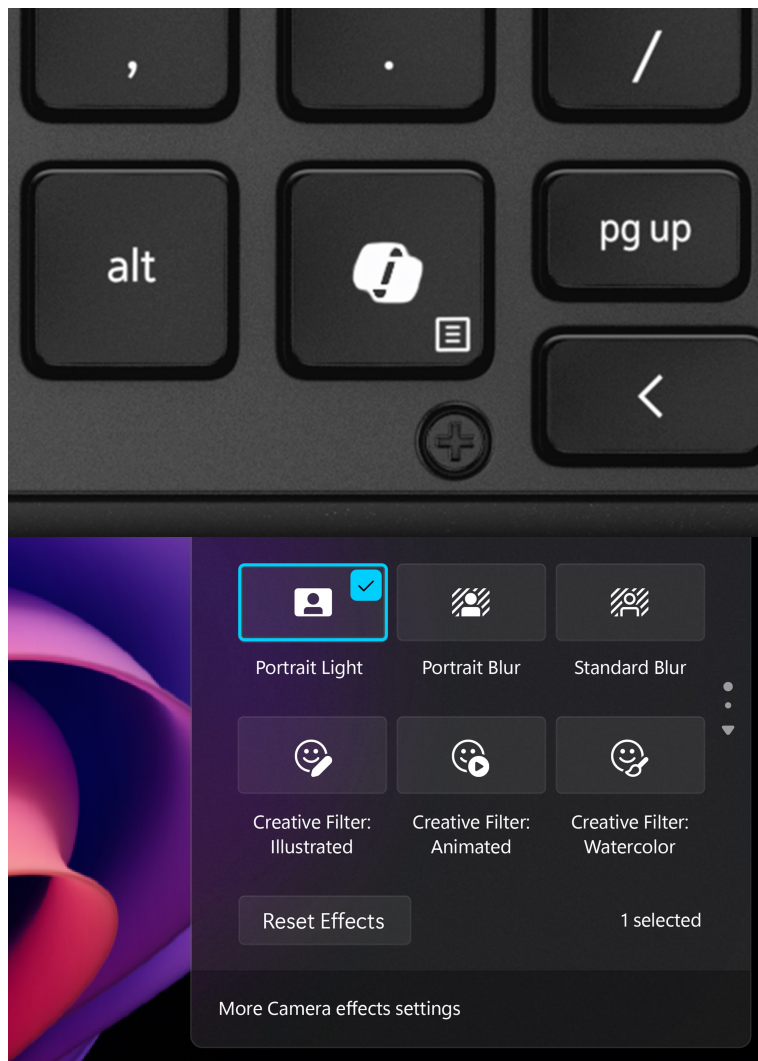

Dell Latitude Pro Rugged 14

Základem notebooku je 12jádrový procesor **Intel Core Ultra 5 135U**, pracující na frekvenci 1,6 GHz, doplněný o **16 GB** operační paměti. Vybaven je **14" dotykovým** displejem s Full HD rozlišením **1920 x 1080** obrazových bodů. Obrazová data má na starosti integrovaná grafická karta **Intel Graphics**. Pro data je k dispozici **SSD disk** s kapacitou **512 GB**. Notebook je vybaven Full HD IR webkamerou, čtečkou paměťových karet a podsvícenou klávesnicí. Samozřejmostí je bezdrátové připojení **Wi-Fi a Bluetooth**. Notebook je navíc možné volitelně rozšířit o 4G/LTE modul. Dodáván je s operačním systémem **Windows 11 Pro**.

Jedná se o ukázkovou konfiguraci. - Pro individuální konfiguraci a cenovou nabídku s projektovou slevou prosím kontaktujte svého obchodníka nebo produktové manažery na adrese dell@100mega.cz.

Na tento produkt je poskytována záruka 3 roky ProSupport on-site next business day.
Oprava v rámci tohoto záručního servisu probíhá kdekoliv po celé ČR následující pracovní den.
Nemusí to být ani v sídle firmy - můžete být na dovolené, na služební cestě, nezáleží na tom.
Stačí zavolat na tel. číslo +420 774 765 521, nahlásit výrobní číslo a závadu a DELL již vše zařídí.

ZÁKLADNÍ SPECIFIKACE

Grafická karta: Intel Graphics

Výbava: Wi-Fi, Bluetooth, dotykový displej, Full HD IR webkamera, podsvícená klávesnice, čtečka paměťových karet, Thunderbolt 4, WWAN ready, podpora Microsoft Copilot

Procesor: Intel Core Ultra 5 135U

Operační systém: Windows 11 Pro

Úhlopříčka displeje: 14"

Velikost operační paměti: 16 GB

HDD kapacita: 512 GB SSD

Barva: černá