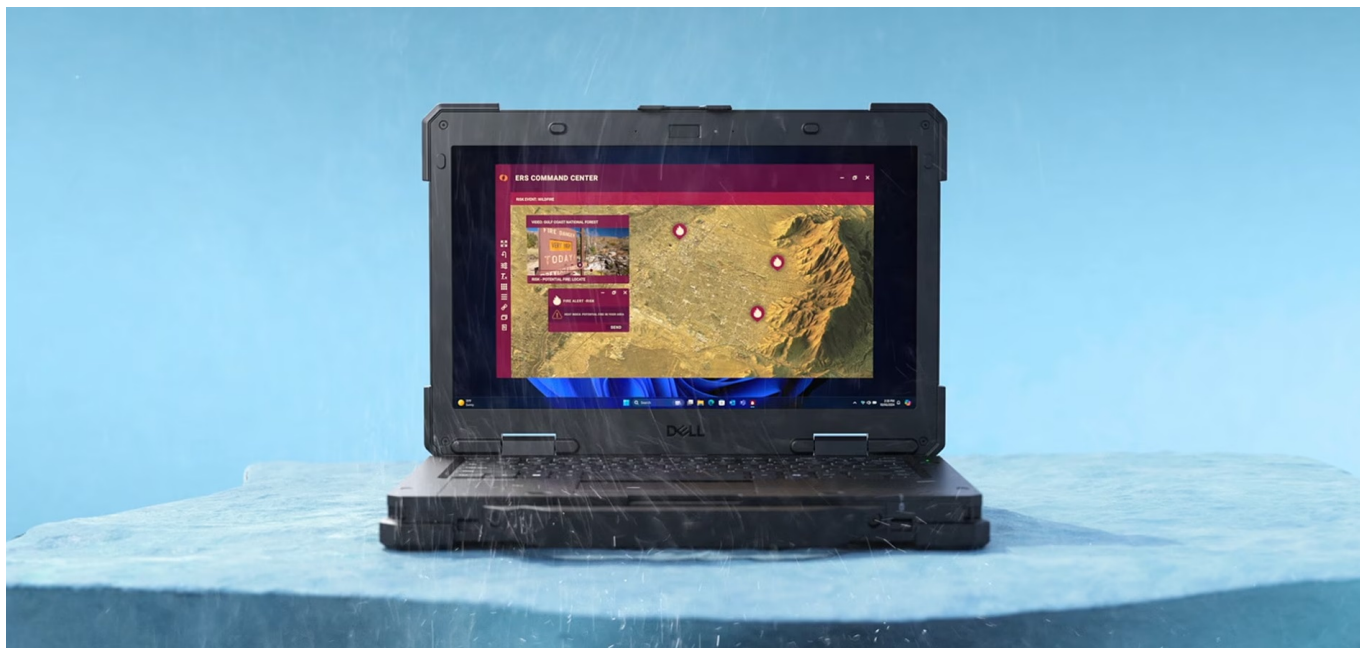

Nástroj Microsoft Copilot vám zprostředkuje možnosti umělé inteligence v jednoduchém a praktickém balení. S pomocí tohoto nástroje bude každý váš pracovní den jednodušší. Umožní vám například tvorbu hlášení, reportů a dokumentů nejrůznějšího druhu, uplatní se při rešerších, tvorbě vizuálního obsahu a jakékoli práci s informacemi – zkrátka vše, co vaše povolání vyžaduje.

Dell Latitude Pro Rugged 13

Základem notebooku je 12jádrový procesor **Intel Core Ultra 5 135U**, pracující na frekvenci 1,6 GHz, doplněný o **16 GB** operační paměti. Vybaven je **13,3" dotykovým** displejem s Full HD rozlišením **1920 x 1080** obrazových bodů. Obrazová data má na starosti integrovaná grafická karta **Intel Graphics**. Pro data je k dispozici **SSD disk** s kapacitou **512 GB**. Notebook je vybaven Full HD IR webkamerou, čtečkou paměťových karet, a podsvícenou klávesnicí. Samozřejmostí je bezdrátové připojení **Wi-Fi a Bluetooth**. Notebook je navíc možné volitelně rozšířit o 4G/LTE modul. Dodáván je s operačním systémem **Windows 11 Pro**.

Jedná se o ukázkovou konfiguraci. - Pro individuální konfiguraci a cenovou nabídku s projektovou slevou prosím kontaktujte svého obchodníka nebo produktové manažery na adrese dell@100mega.cz.

Na tento produkt je poskytována záruka 3 roky ProSupport on-site next business day.
Oprava v rámci tohoto záručního servisu probíhá kdekoliv po celé ČR následující pracovní den.
Nemusí to být ani v sídle firmy – můžete být na dovolené, na služební cestě, nezáleží na tom.
Stačí zavolat na tel. číslo +420 774 765 521, nahlásit výrobní číslo a závadu a DELL již vše zařídí.

ZÁKLADNÍ SPECIFIKACE

Grafická karta: Intel Graphics

Výbava: Wi-Fi, Bluetooth, dotykový displej, Full HD IR webkamera, podsvícená klávesnice, čtečka paměťových karet, Thunderbolt 4, WWAN ready, podpora Microsoft Copilot

Procesor: Intel Core Ultra 5 135U

Operační systém: Windows 11 Pro

Úhlopříčka displeje: 13,3"

Velikost operační paměti: 16 GB

HDD kapacita: 512 GB SSD

Barva: černá

Hmotnost: 2,4 kg

Podrobný popis konfigurace

Procesor Intel Core Ultra 5 135U (1,6 GHz, Turbo 4,4 GHz, 12 MB Cache, 12jádrový)

Displej s úhlopříčkou 13,3" s rozlišením Full HD (1920 x 1080), dotykový, 16 : 9, 1400 nit, 60 Hz, matný, stylus

Paměť 16 GB 6400 MT/s LPDDR5x

SSD disk 512 GB (M.2 2230, PCIe NVMe)