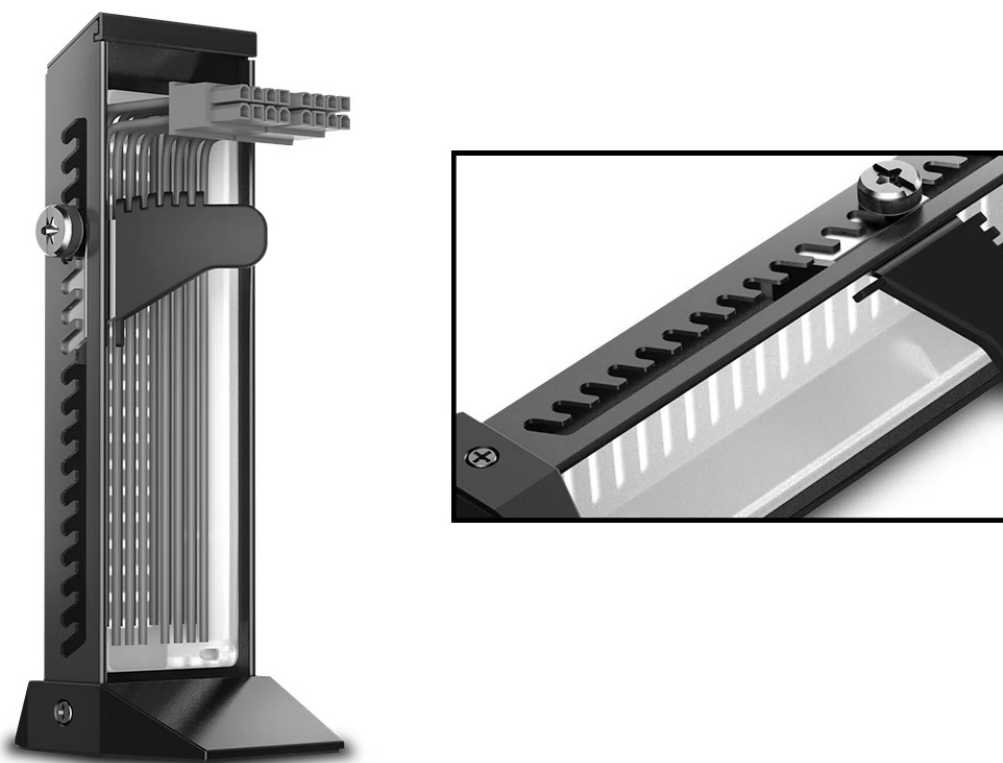

ACCDPC1025

Part No.:

DP-GH01-ARGB

Záruka:

24 měs.

Stav:

Nové zboží

Popis

Držák DEEPCOOL DP-GH01-ARGB - grafická karta tam, kde má být

Držák na grafické karty DEEPCOOL DP-GH01-ARGB s přizpůsobitelným RGB LED osvětlením. Vyznačuje se prémiovou konstrukcí z kovového rámu a plastové základny s metalickou barvou, díky čemuž je dostatečně **robustní** a stylový na pohled. Provedení umožňuje skrytí nevzhledných kabelů, takže na pohled je sestava úhledná a elegantní.

Navíc díky **modulárnímu designu** je instalace rychlá a jednoduchá. Díky precizně odvedené konstrukci nabízí držák DEEPCOOL DP-GH01-ARGB **nosnost až 5 kg** a uchytí i velmi těžké grafické karty. **Mechanismus pilových zubů** vám

umožní nastavit kartu do optimální výšky a podporuje kompatibilitu s celou řadou modelů.

DEEPCOOL DP-GH01-ARGB

Stojan na grafickou kartu nabízející **nosnost až 5 kg** a devět adresovatelných **RGB LED** světel poskytuje plné osvětlení pro vaši sestavu a lze jej synchronizovat s dalšími 5V ADD-RGB zařízeními pomocí základní desky. Konstrukce s unikátně navrženým **kovovým rámem** a plastovou základnou zajišťuje spolu s jedinečnou funkcí skrytí kabelů čistý a vytříbený vzhled. Stojan využívá mechanismus nastavení pomocí pilových zubů a také konstrukci s dvěma montážními otvory. Kombinace obou **umožňuje jemné nastavení výšky** ve třech stupních: $\pm 3,3/6,7/10$ mm.