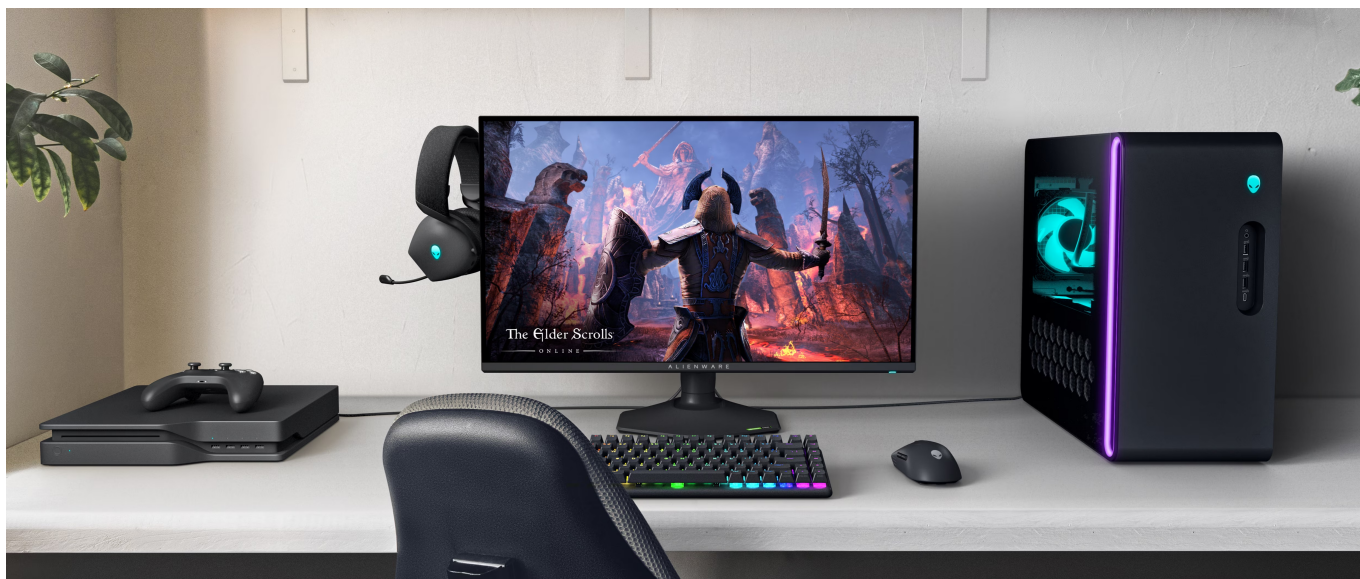

Popis

Dell Alienware AW2725QF - dva režimy rozlišení a gaming utržený ze řetězu

Špičkový herní monitor Dell Alienware AW2725QF se dvěma režimy rozlišení pro bezkonkurenční **gaming na PC nebo herní konzoli**. Tento model představuje **unikátní kombinaci 2 režimů rozlišení a rychlosti**. Z každé hry vydolujete maximum výkonu, nebo vizuální kvality. Je jen na vás, zda dáte přednost **režimu 4K při 180 Hz** a vychutnáte si každý detail, nebo **Full HD při 360 Hz** a užijete si také zběsilé přestřelky, e-sportovní soutěžní klání, on-line turnaje a výzvy bez kompromisů a zpoždění. **Mezi oběma režimy můžete snadno přepínat** a jeden displej se tak přizpůsobí všem vašim požadavkům.

Dopřejte si herní světy naplno a ve 4K

Fanoušci herní estetiky jistě ocení **95% pokrytí barevného prostoru DCI-P3**, díky čemuž displej reprodukuje živé a dynamické barvy. Ve spojení s režimem 4K je obraz vykreslen do nejmenších detailů. Ideální pro singleplayerové příběhové hry, prozkoumávání okolí, interaktivní hry, adventury apod. I v tomto režimu totiž displej dosahuje **vysoké obnovovací frekvence 180 Hz**.

Myslí i na tvůrce obsahu

Monitor Dell Alienware AW2725QF není jen špičkový displej k herní mašině, ale uplatní se rovněž jako součást multimediálního nebo tvůrčího centra. Perfektně vykreslený vizuál a barvy jsou ideální pro editaci obsahu a vlastní tvorbu. Pro kreativní činnost je zde speciálně navržena **funkce Creator Mode**. Velký displej můžete díky **funkcím PiP** (Picture-in-Picture) a **PbP** (Picture-by-Picture) rozdělit na menší obrazovky a efektivně pracovat v režimu **multitaskingu**.