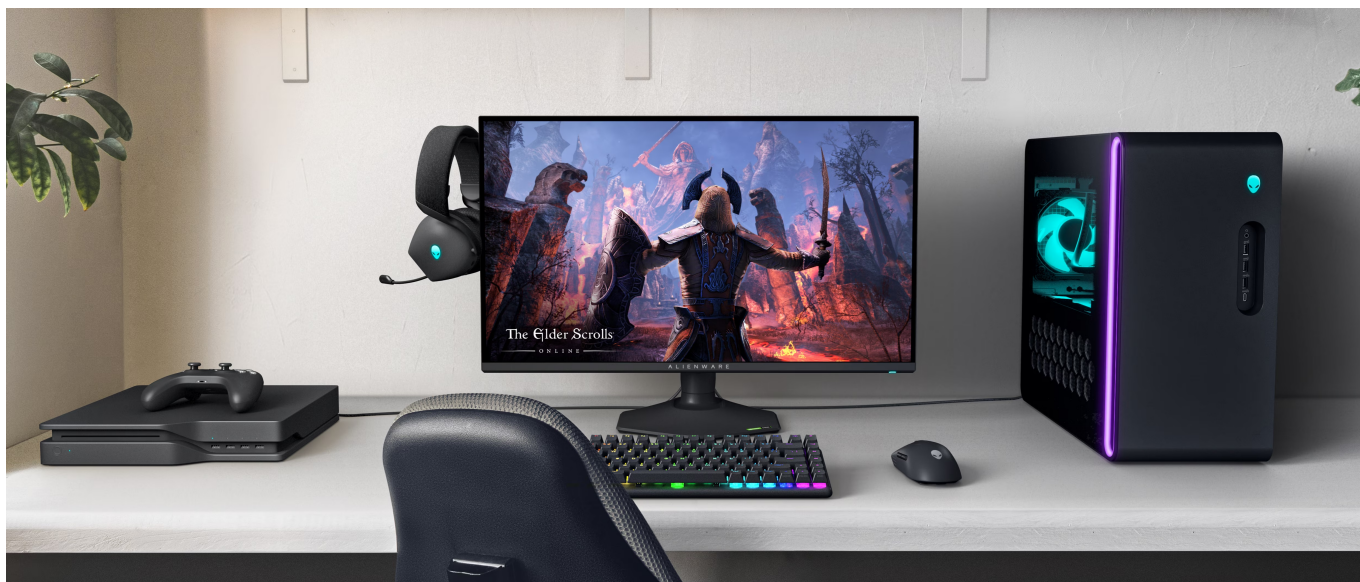

Špičkový herní monitor Dell Alienware AW2725QF se dvěma režimy rozlišení pro bezkonkurenční **gaming na PC nebo herní konzoli**. Tento model představuje **unikátní kombinaci 2 režimů rozlišení a rychlosti**. Z každé hry vydolujete maximum výkonu, nebo vizuální kvality. Je jen na vás, zda dáte přednost **režimu 4K při 180 Hz** a vychutnáte si každý detail, nebo **Full HD při 360 Hz** a užijete si také zběsilé přestřelky, e-sportovní soutěžní klání, on-line turnaje a výzvy bez kompromisů a zpoždění. **Mezi oběma režimy můžete snadno přepínat** a jeden displej se tak přizpůsobí všem vašim požadavkům.

Dopřejte si herní světy naplno a ve 4K

Fanoušci herní estetiky jistě ocení **95% pokrytí barevného prostoru DCI-P3**, díky čemuž displej reprodukuje živé a dynamické barvy. Ve spojení s režimem 4K je obraz vykreslen do nejmenších detailů. Ideální pro singleplayerové příběhovky, prozkoumávání okolí, interaktivní hry, adventury apod. I v tomto režimu totiž displej dosahuje **vysoké obnovovací frekvence 180 Hz**.

Myslí i na tvůrce obsahu

Monitor Dell Alienware AW2725QF není jen špičkový displej k herní mašině, ale uplatní se rovněž jako součást multimediálního nebo tvůrčího centra. Perfektně vykreslený vizuál a barvy jsou ideální pro editaci obsahu a vlastní tvorbu. Pro kreativní činnost je zde speciálně navržena **funkce Creator Mode**. Velký displej můžete díky **funkcím PiP** (Picture-in-Picture) a **PbP** (Picture-by-Picture) rozdělit na menší obrazovky a efektivně pracovat v režimu **multitaskingu**.