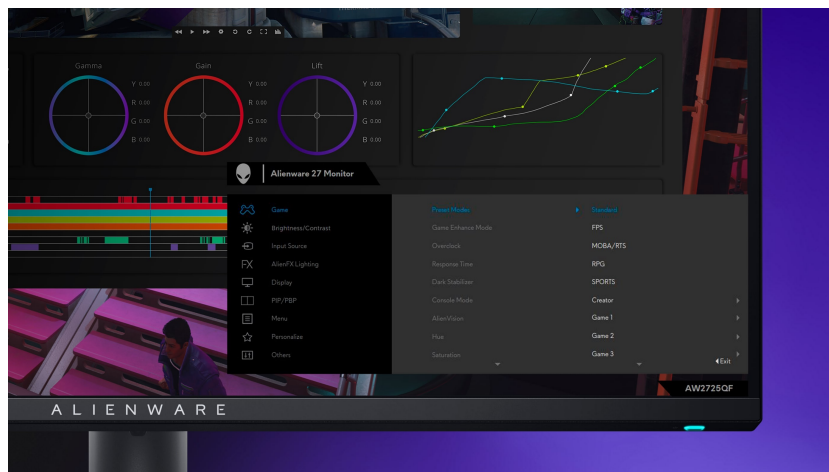

Dopřejte si herní světy naplno a ve 4K

Fanoušci herní estetiky jistě ocení **95% pokrytí barevného prostoru DCI-P3**, díky čemuž displej reprodukuje živé a dynamické barvy. Ve spojení s režimem 4K je obraz vykreslen do nejmenších detailů. Ideální pro singleplayerové příběhovky, prozkoumávání okolí, interaktivní hry, adventury apod. I v tomto režimu totiž displej dosahuje **vysoké obnovovací frekvence 180 Hz**.

Myslí i na tvůrce obsahu

Monitor Dell Alienware AW2725QF není jen špičkový displej k herní mašině, ale uplatní se rovněž jako součást multimediálního nebo tvůrčího centra. Perfektně vykreslený vizuál a barvy jsou ideální pro editaci obsahu a vlastní tvorbu. Pro kreativní činnost je zde speciálně navržena **funkce Creator Mode**. Velký displej můžete díky **funkcím PiP** (Picture-in-Picture) a **PbP** (Picture-by-Picture) rozdělit na menší obrazovky a efektivně pracovat v režimu **multitaskingu**.

Dell Alienware AW2725QF

Herní **LED** monitor s úhlopříčkou **27"** nabízí jas **400 cd/m²**, dobu odezvy 1 ms a 95% pokrytí DCI-P3. Díky **dvěma různým režimům** si můžete vychutnat to nejlepší z každé hry, kterou hrajete. **Režim 4K (3840 × 2160)** zvýrazní každý detail vašich vizuálně náročných her při frekvenci **180 Hz**, zatímco **režim FHD (1920 × 1080)** umožňuje vynikající čistotu pohybu a odezvu díky obnovovací frekvenci 360 Hz. Pozorovací úhly **178° horizontálně i vertikálně** zaručí skvělou viditelnost z jakéhokoliv úhlu. K dispozici jsou **tři USB 3.0 porty** pro připojení periférií a jeden port **USB-C**, který kromě vysokorychlostního přenosu videa a dat umožňuje napájení připojených zařízení až do 15 W. Potěší také výškově nastavitelný stojan a funkce **Pivot**, která umožňuje otočení obrazovky o 90°.