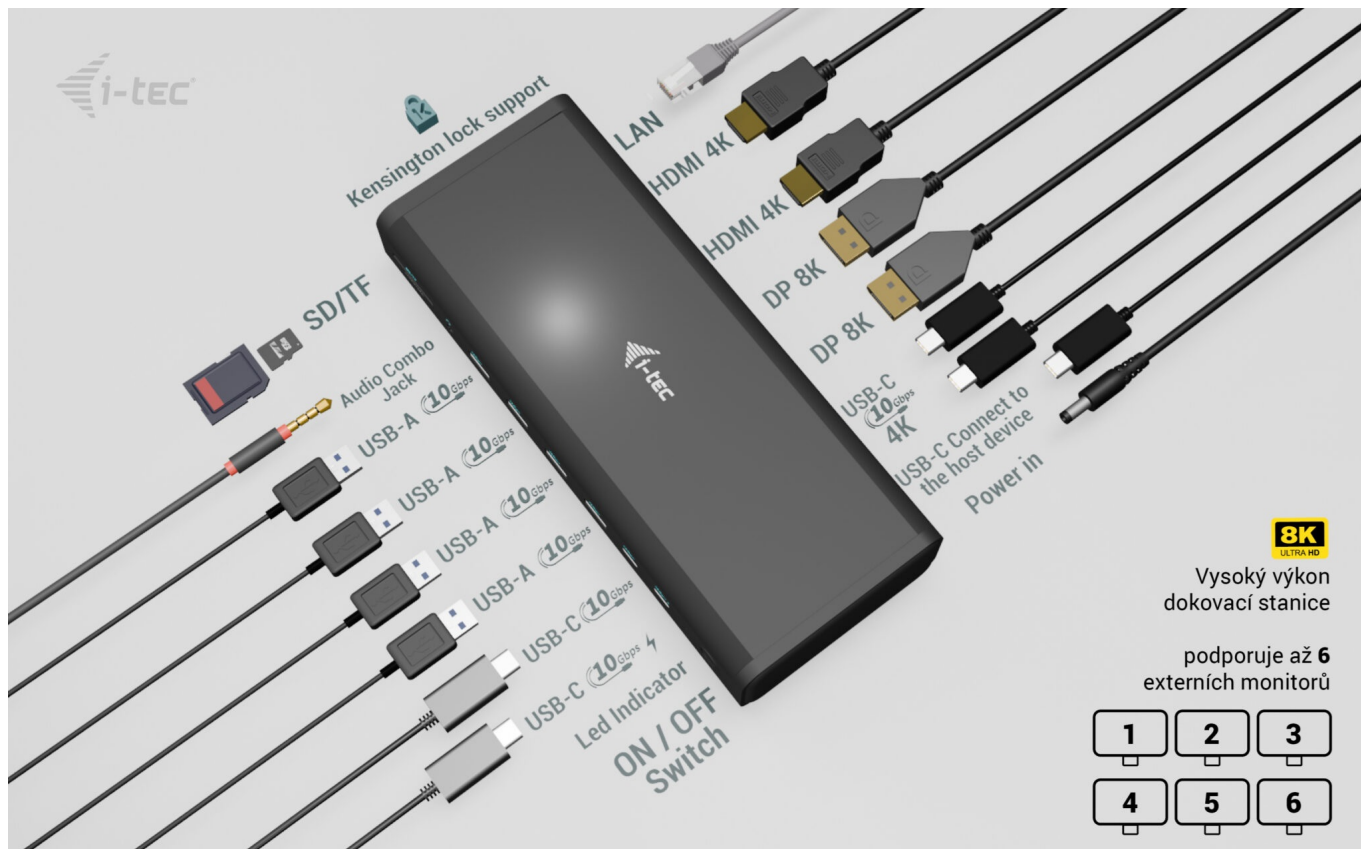

Popis

I-TEC Universal 6x 4K Display Docking Station 140 W - maximální produktivita a flexibilita

S **dokovací stanicí I-TEC Universal** získáte nepřehledné možnosti konektivity pro vaše zařízení. Je navržena pro **připojení širokého spektra periferií** a vytvoření profesionální pracovní stanice. Nabízí **celkem 16 portů**, které pojmu vše, co potřebujete pro náročnou práci.

I-TEC Universal 6x 4K Display Docking Station 140 W podporuje připojení **až 6 monitorů**, díky čemuž bezprecedentně rozšíří vaši pracovní plochu. Podporuje maximální rozlišení 8K u dvojice monitorů, případně 6 monitorů v rozlišení 4K. Dokovací stanice je kompatibilní s celou řadou moderních notebooků skrze **porty USB-A, USB-C, Thunderbolt 3 nebo 4**, a dokonce **USB4**.

paměťových karet.

SUPERRYCHLÝ přenos dat až 10 Gbps

— 20x rychlejší než USB 2.0

I-TEC Universal 6x 4K Display Docking Station 140 W

Dokovací stanice umožňuje připojit notebook, tablet nebo smartphone k dalším monitorům a hardwaru. K počítači či notebooku se připojuje pomocí **USB-C portu s podporou Thunderbolt 3/4 a USB4**. Na podporovaných zařízeních je tak schopna přenášet i napájení **až 140 W** v případě protokolu PD 3.1 nebo až 100 W u protokolu PD 3.0. K dokovací stanici je možné připojit současně **šest 4K monitorů při 60 Hz**. Vysokorychlostní přístup k internetu lze realizovat skrze přítomný **RJ-45** port. Pro připojení periférií jsou přítomny **čtyři USB-C a čtyři USB 3.1** porty. Dokovací stanici lze nainstalovat i dozadu za monitor s podporou **VESA** uchycení díky VESA držáku (není součástí), čímž získáte jak maximální pracovní efektivitu díky rozšiřitelnosti portů, tak i krásně uklizený stůl bez kabelů. Mimo to je k dispozici i **čtečka microSD a SD karet**. Pro připojení sluchátek či mikrofonu pak slouží **kombinovaný 3,5 mm konektor**. Potěší také **slot pro bezpečnostní zámek** a vypínač dokovací stanice pro maximální úsporu elektrické energie.