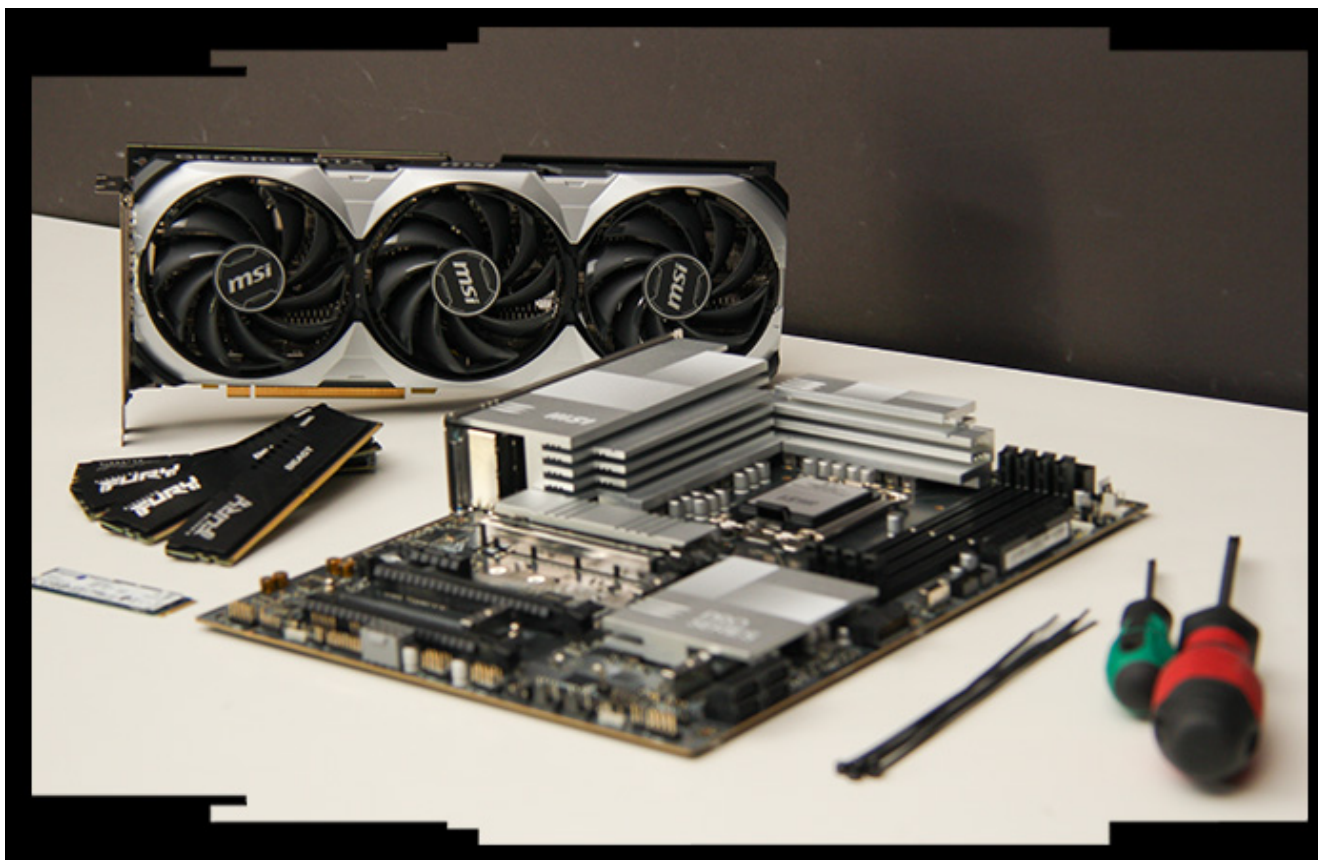

Bezstarostný servis

Pro počítače značky HAL3000 poskytujeme servisní službu BEZSTAROSTNÝ SERVIS HAL3000. Tato služba ti zaručí rychlou a pohodlnou opravu tvého PC v případě poruchy. Stačí jen zavolat na infolinku 702 147 953 a vše ostatní, včetně odvozu počítače zdarma z místa, které určíš, následné opravy a doručení bezchybného počítače zpět k tobě, už zařídí náš servisní tým.