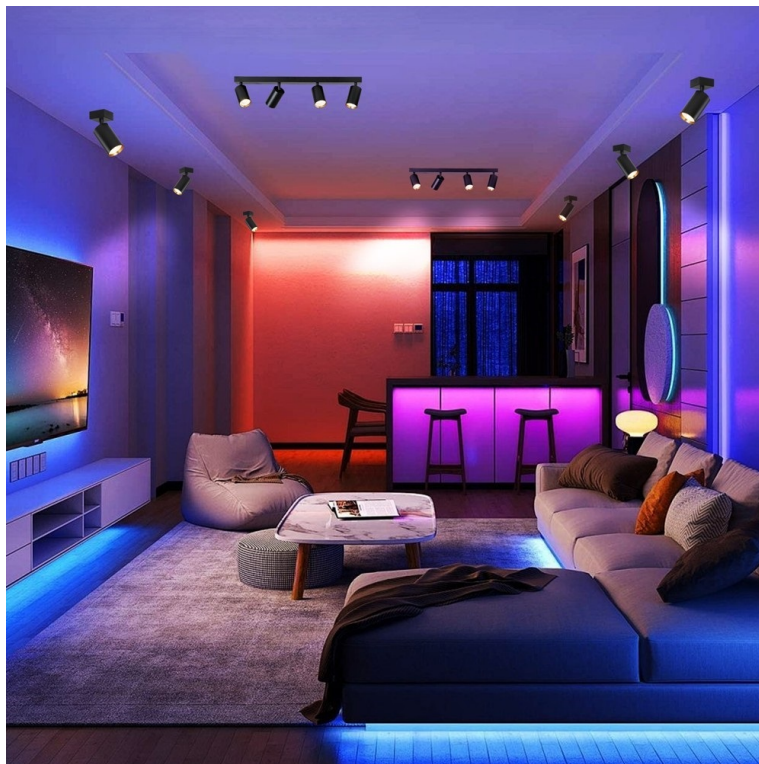

Popis

IMMAX PUNTO-4 - osvětlení na strop i stěnu

Svítidlo IMMAX PUNTO-4 v moderním designu, které se hodí do nejrůznějších interiérů, ať už se jedná o domácnosti, nebo komerční prostory, jako jsou studia, galerie apod. Je vybaveno **čtyřmi světelnými otočnými hlavami**, které vám umožní směřovat proud světla požadovaným směrem. Díky tomu je ideální pro osvětlení konkrétních oblastí, ploch částí místnosti nebo objektů.

Mezi další přednosti patří podpora **flexibilní instalace, a to jak na strop, tak stěnu**. **Kovová konstrukce** se podílí na elegantním vzhledu i celkové odolnosti. IMMAX PUNTO-4 umožňuje **montáž žárovky s patičí GU10**, takže podporuje zpravidla LED žárovky, ekologické, úsporné a další s touto specifikací.

IMMAX PUNTO-4

Série bodových svítidel PUNTO představuje **kvalitní kovová svítidla** v elegantním, matně černém provedení, která jsou ideální volbou pro funkční osvětlení současných interiérů. Svítidla mohou být instalována jako **nástěnná i stropní**, což zvyšuje jejich flexibilitu a univerzálnost. Čtyři směrové hlavy jsou rozloženy na 59 cm dlouhé základně a díky pohyblivým kloubům lze světelné pruhy zacílit přesně tam, kde je potřeba. Osazeno je **čtyřmi paticemi GU10** pro instalaci žárovek o max. příkonu **4x 9 W**. Hlavu svítidla lze pro snadnější instalaci žárovky odšroubovat.