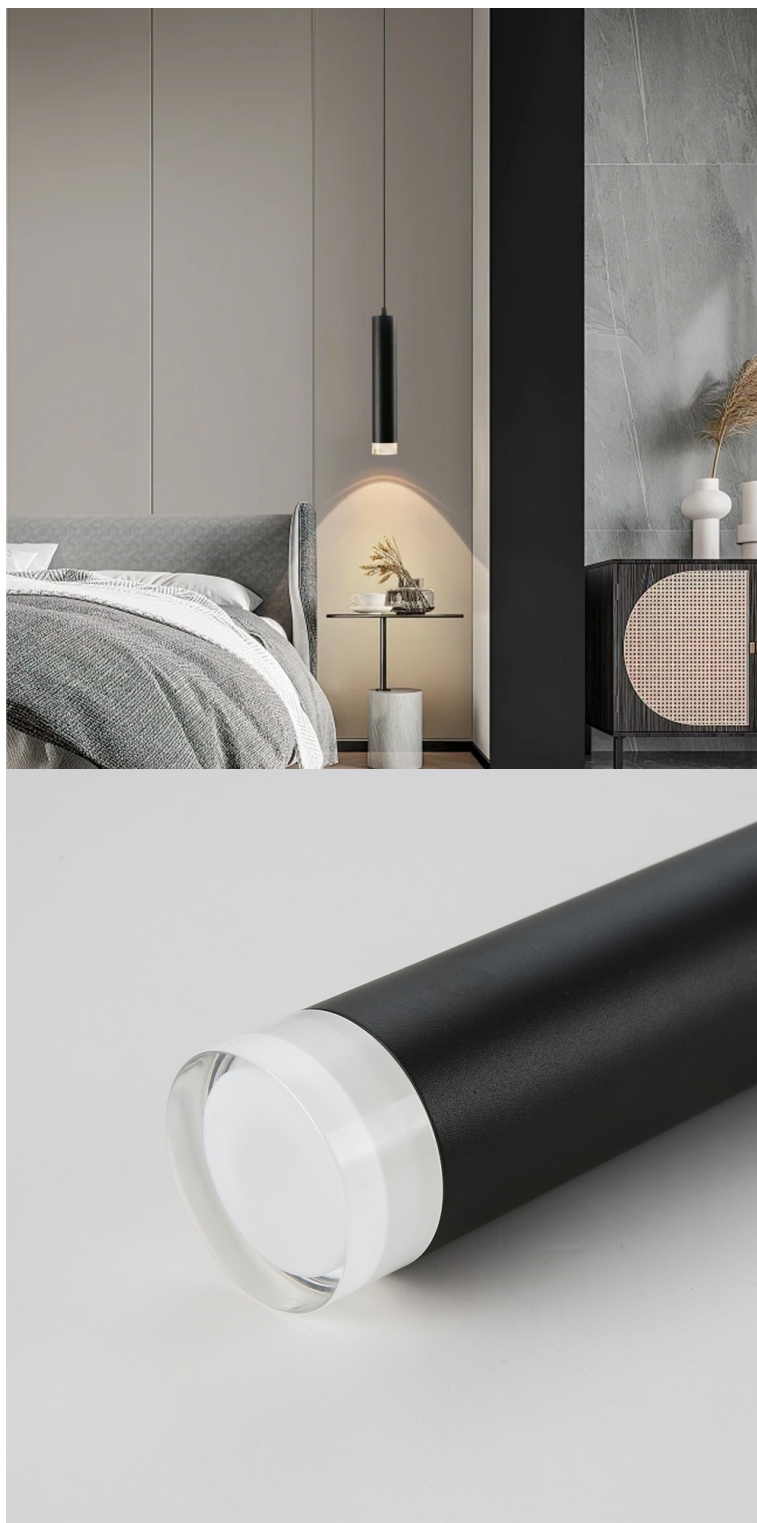

## IMMAX NEO PUNTO-ZA SMART - Smart světlo, které šetří energii

**Chytré závěsné bodové svítidlo IMMAX NEO PUNTO-ZA SMART** do každé moderní domácnosti. Vyznačuje se **elegantním designem**, který se skvěle hodí do jakékoli místnosti - kuchyně, obývacího pokoje nebo ložnice. Díky podpoře chytrých technologií světlo IMMAX NEO PUNTO-ZA SMART **snadno integrujete do systému Smart domu**. Chytrou LED žárovku můžete **jednoduše ovládat pomocí mobilní aplikace** (Android i iOS), případně lze využít také **hlasové asistenty** Amazon Alexa, Apple Siri nebo Google Assistant.

## IMMAX NEO PUNTO-ZA SMART

**Sada závěsného svítidla PUNTO a chytré LED žárovky IMMAX NEO** nabízí perfektní kombinaci stylu a technologie, která oživí každý interiér.

Závěsné bodové svítidlo PUNTO představuje **kvalitní kovové svítidlo** v elegantním, matně černém provedení s akrylátovými prvky, které je ideální volbou pro funkční osvětlení současných interiérů. Kovová hlava je zavěšena na nastavitelném závěsu o délce až 100 cm, umístěném na kulaté základně o průměru 6 cm. Osazeno je **patičí GU10** pro instalaci žárovky o max. příkonu **9 W**. Hlavu svítidla lze pro snadnější instalaci žárovky odšroubovat.