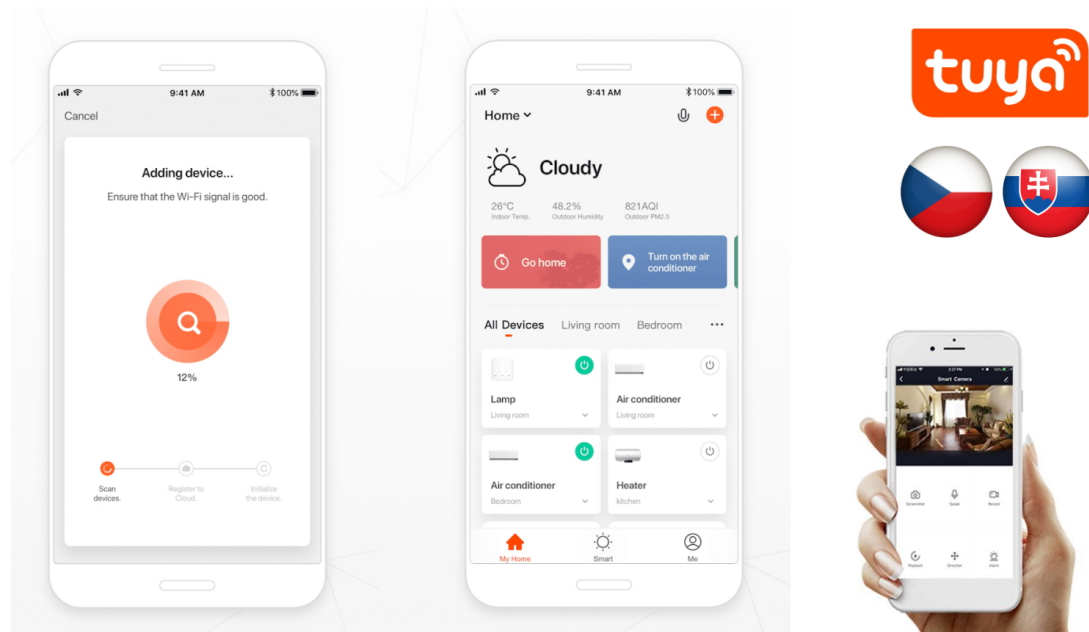

domácích světelných zdrojů skrze **dálkový ovladač (není součástí balení)** či mobilní aplikaci **IMMAX NEO PRO**. Samozřejmostí je kompatibilita se systémy iOS či Android a hlasovým ovládáním přes Amazon Alexa, Google Assistant nebo Apple Siri.

POZOR

Toto není Wi-Fi žárovka, vyžaduje použití s dálkovým ovladačem (07087-2) nebo pro použití s aplikací IMMAX NEO PRO je nutné zakoupit Immax NEO BRIDGE PRO Smart Zigbee 3.0 (07117-3), popřípadě jiný hub/bridge/gateway na platformě TUYA, který komunikuje pomocí standardu ZigBee 3.0.

ZÁKLADNÍ SPECIFIKACE

Svítilno

Patice: GU10

Max. příkon: 9 W

Materiál: kov, akrylát

Rozměry hlavy: 300 × 55 × 55 cm

Průměr základny: 60 mm

Délka závěsu: až 100 cm

Vstupní napětí: AC 220-240 V, 50-60 Hz

Barva: černá

Žárovka

Patice: GU10

Příkon: 4,8 W

Svítilivost: 400 lm

Barva světla: RGB + teplá-studená bílá

Barevná teplota: 2700-6500 K

Stmívání: ano

Životnost: 25 000 hodin

Vstupní napětí: 230 V AC

Úhel světelného paprsku: 120°

Barva: bílá

Energetická třída (EEI): G

TuyaSmart: