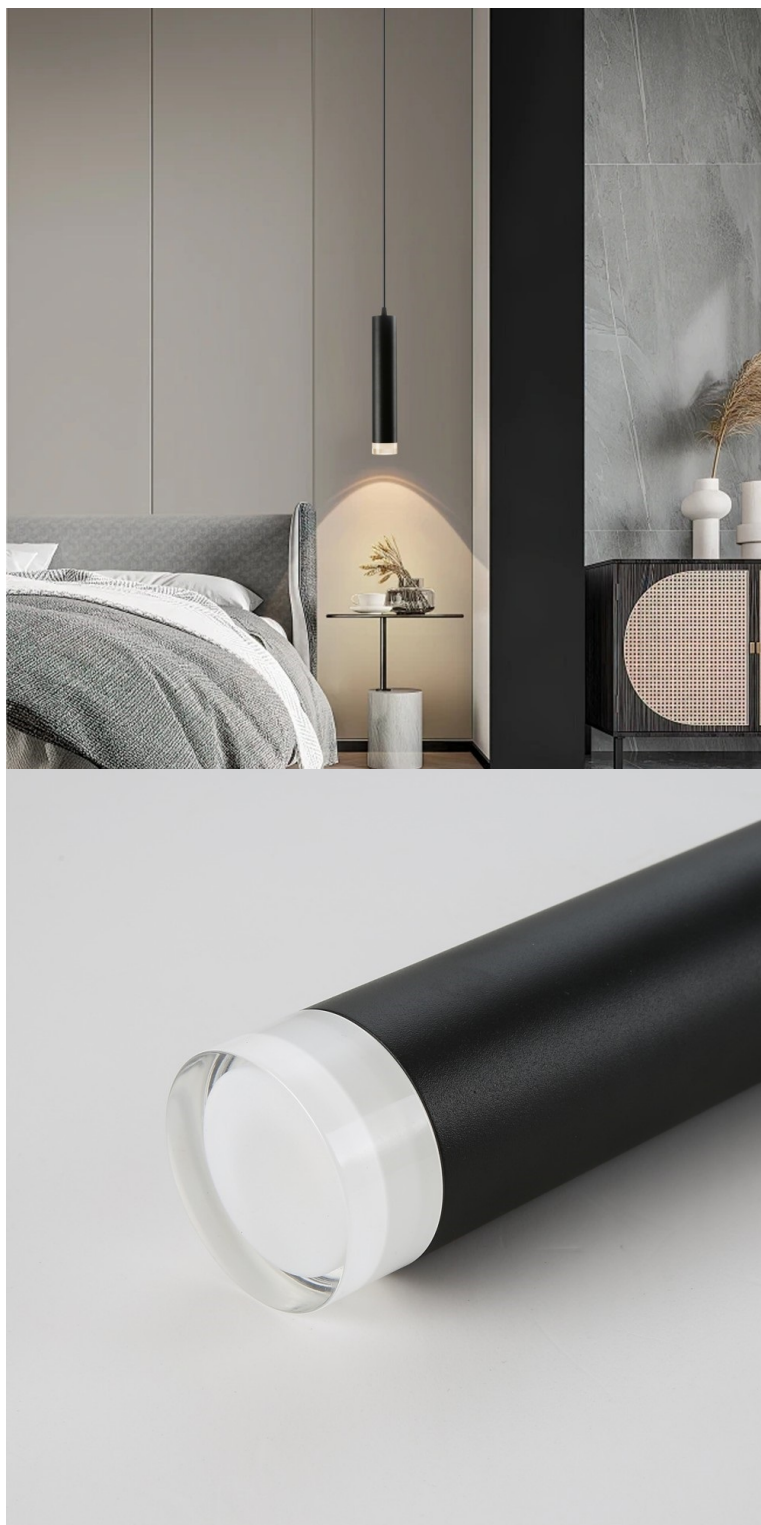

### IMMAX NEO LITE PUNTO-ZA SMART

**Sada závěsného svítidla PUNTO a chytré LED žárovky IMMAX NEO LITE** nabízí perfektní kombinaci stylu a technologie, která oživí každý interiér.

Závěsné bodové svítidlo PUNTO představuje **kvalitní kovové svítidlo** v elegantním, matně černém provedení s akrylátovými prvky, které je ideální volbou pro funkční osvětlení současných interiérů. Kovová hlava je zavěšena na nastavitelném závěsu o délce až 100 cm, umístěném na kulaté základně o průměru 6 cm. Osazeno je **patičí GU10** pro instalaci žárovky o max. příkonu **9 W**. Hlavu svítidla lze pro snadnější instalaci žárovky odšroubovat.