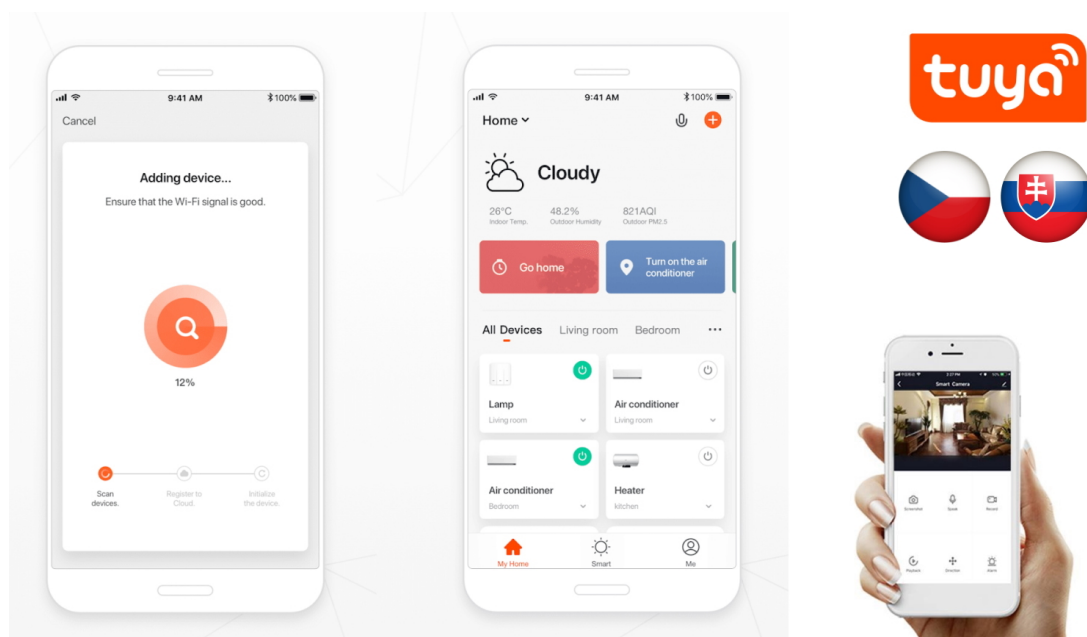

přes Amazon Alexu, Google Assistant nebo Apple Siri.

Systém podporuje technologii **BEACON**. Jedná se o bezdrátové ovládání pomocí **Bluetooth** protokolu. Pomocí dálkového ovladače můžete světlo či žárovku ovládat na dálku, aniž by bylo nutné DO namířit na výrobek (dosah cca 20 m). Jedním DO lze ovládat až 30 výrobků, a navíc **není potřeba vlastnit bránu (Bridge)**.

ZÁKLADNÍ SPECIFIKACE

Svítilno

Patice: GU10

Max. příkon: 9 W

Materiál: kov, akrylát

Rozměry hlavy: 300 × 55 × 55 cm

Průměr základny: 60 mm

Délka závěsu: až 100 cm

Vstupní napětí: AC 220-240 V, 50-60 Hz

Barva: černá

Žárovka

Patice: GU10

Příkon: 6 W

Svítilivost: 350 lm (odpovídá klasické žárovce s výkonem 25 W)

Barva světla: RGB + teplá-studená bílá

Barevná teplota: 2 700-6 500 K

Stmívání: ano

Životnost: 25 000 hodin

Vstupní napětí: 230 V AC

Úhel světelného paprsku: 120°

Barva: bílá

Energetická třída (EEI): G

TuyaSmart:

[Aplikace pro Android](#)