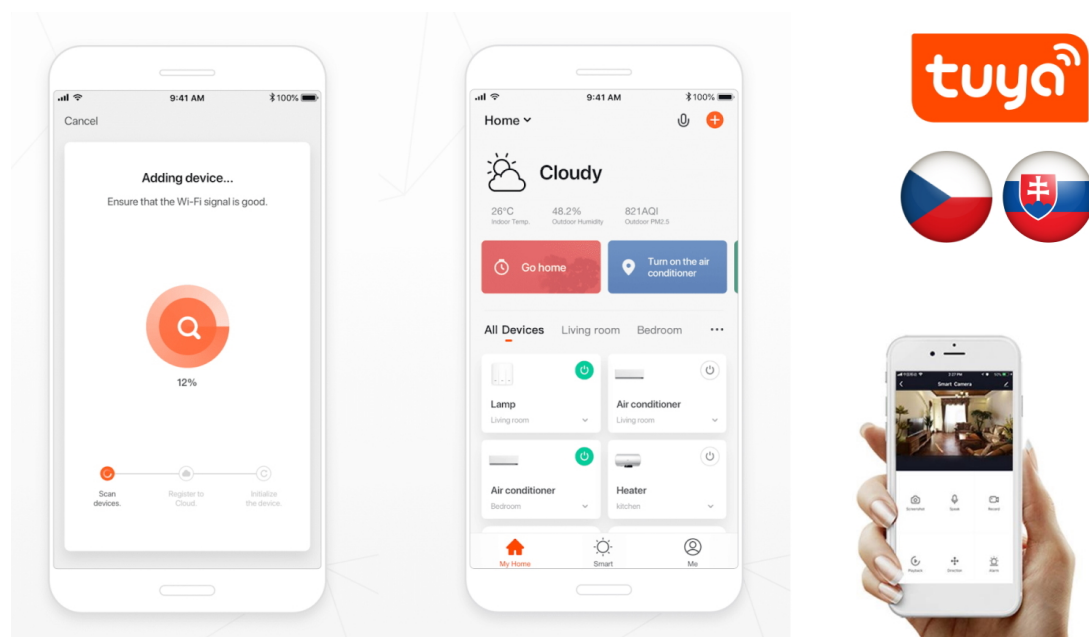

spolehlivé bezdrátové komunikaci **Wi-Fi**. Samozřejmostí je kompatibilita se systémy iOS či Android a hlasovým ovládním přes Amazon Alexu, Google Assistant nebo Apple Siri.

Systém podporuje technologii **BEACON**. Jedná se o bezdrátové ovládní pomocí **Bluetooth** protokolu. Pomocí dálkového ovladače můžete světlo či žárovku ovládat na dálku, aniž by bylo nutné DO namířit na výrobek (dosah cca 20 m). Jedním DO lze ovládat až 30 výrobků, a navíc **není potřeba vlastnit bránu (Bridge)**.

ZÁKLADNÍ SPECIFIKACE

Svítilno

Patice: GU10

Max. příkon: 9 W

Materiál: kov

Rozměry hlavy: 300 × 55 × 55 mm

Průměr základny: 60 mm

Délka závěsu: až 100 cm

Vstupní napětí: AC 220-240 V, 50-60 Hz

Barva: černá

Žárovka

Patice: GU10

Příkon: 6 W

Svítilnost: 350 lm (odpovídá klasické žárovce s výkonem 25 W)

Barva světla: RGB + teplá-studená bílá

Barevná teplota: 2 700-6 500 K

Stmívání: ano

Životnost: 25 000 hodin

Vstupní napětí: 230 V AC

Úhel světelného paprsku: 120°

Barva: bílá

Energetická třída (EEI): G

TuyaSmart:

[Aplikace pro Android](#)