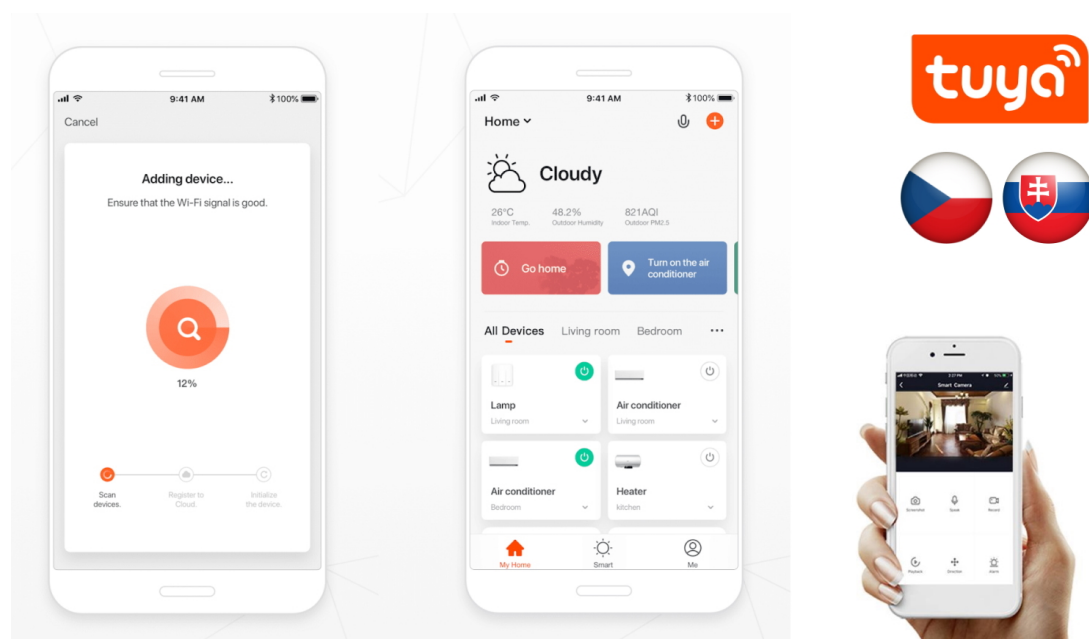

Chytré osvětlení IMMAX NEO LITE PUNTO-4S SMART do každé moderní domácnosti. Vyznačuje se **elegantním designem**, který se skvěle hodí do jakékoli místnosti - kuchyně, obývacího pokoje, ložnice nebo třeba na chodbu. Díky podpoře chytrých technologií světlo IMMAX NEO LITE PUNTO-4S SMART **snadno integrujete do systému Smart domu**. Chytrou LED žárovku můžete **jednoduše ovládat pomocí mobilní aplikace** (Android i iOS), případně lze využít také **hlasové asistenty** Amazon Alexa, Apple Siri nebo Google Assistant.

Ovládejte **nastavení jasu nebo barevné teploty** a přizpůsobte osvětlení podle své nálady nebo situace. **Barva světla RGB a přechod mezi teplou až studenou bílou** vám umožní snadno vytvořit relaxační nebo romantickou atmosféru, nebo jasně osvětlené prostředí, ve kterém se potřebujete soustředit na práci. **Stropní chytré svítidlo IMMAX NEO LITE PUNTO-4S** disponuje **čtveřicí LED žárovek IMMAX NEO LITE**, které **spotřebovávají méně energie** a jsou ideální pro úsporu nákladů. Potěší také jednoduchá a rychlá instalace.

Chytrá, **stmívatelná**, barevná LED žárovka umožňuje **nastavení barvy a jasu** světla dle aktuální potřeby. Kromě **RGB**

barevné škály je možné měnit také teplotu světla od teplé až po studenou bílou. Žárovka je založena na bezpečné a spolehlivé bezdrátové komunikaci **Wi-Fi**. Samozřejmostí je kompatibilita se systémy iOS či Android a hlasovým ovládáním přes Amazon Alexa, Google Assistant nebo Apple Siri.