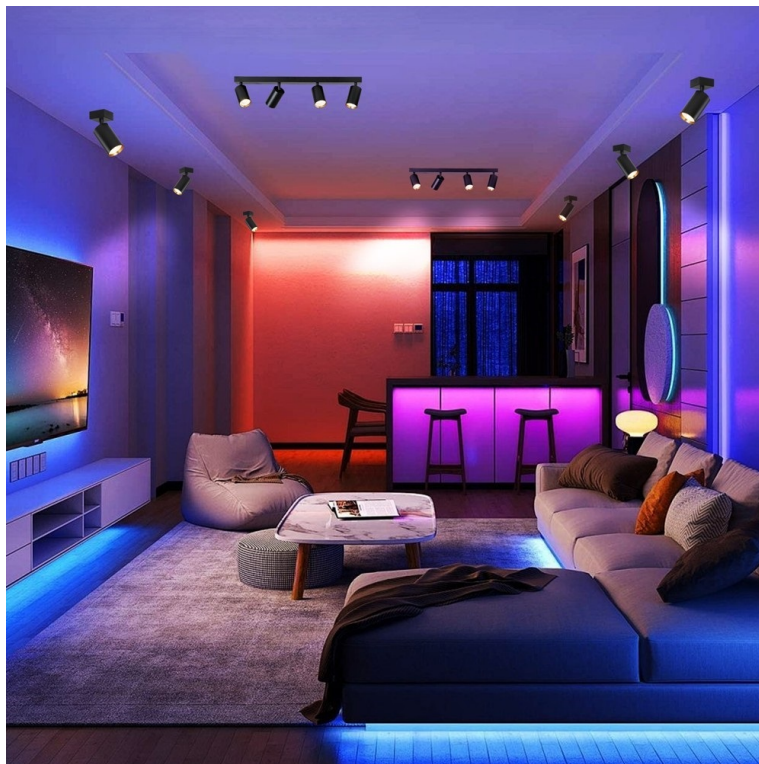

Chytré osvětlení IMMAX NEO PUNTO-4 SMART do každé moderní domácnosti. Vyznačuje se **elegantním designem**, který se skvěle hodí do jakékoli místnosti - kuchyně, obývacího pokoje, ložnice nebo třeba na chodbu. Díky podpoře chytrých technologií světlo IMMAX NEO PUNTO-4 SMART **snadno integrujete do systému Smart domu**. Chytrou LED žárovku můžete **jednoduše ovládat pomocí mobilní aplikace** (Android i iOS), případně lze využít také **hlasové asistenty** Amazon Alexa, Apple Siri nebo Google Assistant.

Ovládejte **nastavení jasu nebo barevné teploty** a přizpůsobte osvětlení podle své nálady nebo situace. **Barva světla RGB a přechod mezi teplou až studenou bílou** vám umožní snadno vytvořit relaxační nebo romantickou atmosféru, nebo jasně osvětlené prostředí, ve kterém se potřebujete soustředit na práci. **Stropní chytré svítidlo IMMAX NEO PUNTO-4** disponuje **čtveřicí LED žárovek IMMAX NEO**, které **spotřebovávají méně energie** a jsou ideální pro úsporu nákladů. Potěší také jednoduchá a rychlá instalace.

IMMAX NEO PUNTO-4 SMART

Sada stropního/nástěnného svítidla PUNTO a čtyř chytrých LED žárovek IMMAX NEO nabízí perfektní kombinaci stylu a technologie, která oživí každý interiér.

Série bodových svítidel PUNTO představuje **kvalitní kovová svítidla** v elegantním, matně černém provedení, která jsou ideální volbou pro funkční osvětlení současných interiérů. Svítidla mohou být instalována jako **nástěnná i stropní**, což zvyšuje jejich flexibilitu a univerzálnost. Čtyři směrové hlavy jsou rozloženy na 59 cm dlouhé základně a díky pohyblivým kloubům lze světelné pruhy zacílit přesně tam, kde je potřeba. Osazeno je **čtyřmi paticemi GU10** pro instalaci žárovek o max. příkonu **4 x 9 W**. Hlavu svítidla lze pro snadnější instalaci žárovky odšroubovat. Součástí balení je sada zlatých kroužků, kterými lze upravit vzhled svítidla na černo-zlatý.