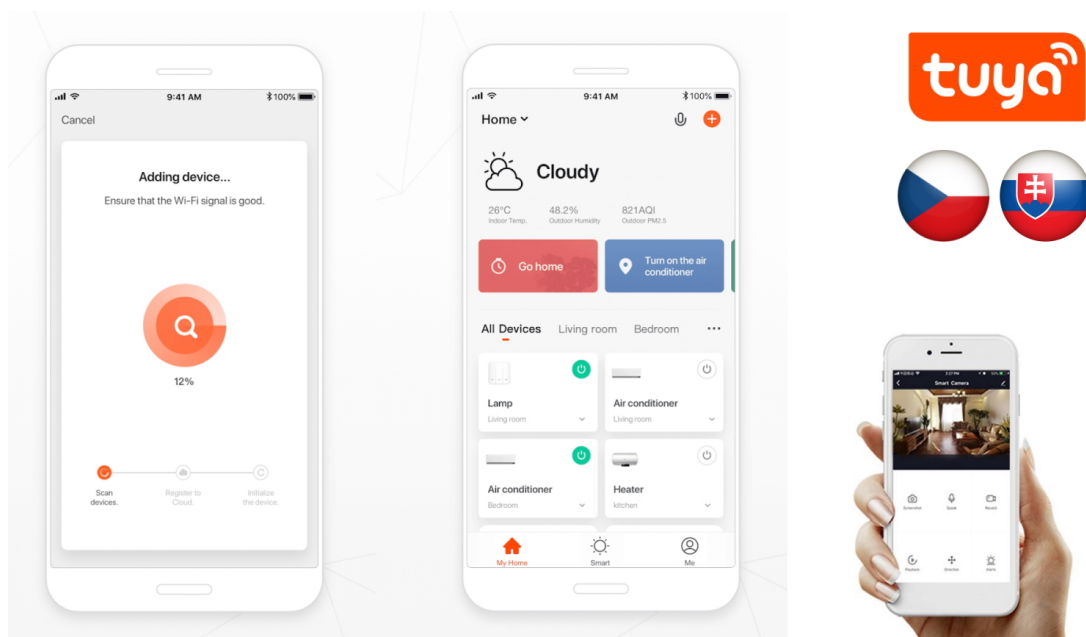

Chytré osvětlení IMMAX NEO LITE PUNTO-4 SMART do každé moderní domácnosti. Vyznačuje se **elegantním designem**, který se skvěle hodí do jakékoli místnosti - kuchyně, obývacího pokoje, ložnice nebo třeba na chodbu. Díky podpoře chytrých technologií světlo IMMAX NEO LITE PUNTO-4 SMART **snadno integrujete do systému Smart domu**. Chytrou LED žárovku můžete **jednoduše ovládat pomocí mobilní aplikace** (Android i iOS), případně lze využít také **hlasové asistenty** Amazon Alexa, Apple Siri nebo Google Assistant.

Ovládejte **nastavení jasu nebo barevné teploty** a přizpůsobte osvětlení podle své nálady nebo situace. **Barva světla RGB a přechod mezi teplou až studenou bílou** vám umožní snadno vytvořit relaxační nebo romantickou atmosféru, nebo jasně osvětlené prostředí, ve kterém se potřebujete soustředit na práci. **Stropní chytré svítidlo IMMAX NEO LITE PUNTO-4** disponuje **čtveřicí LED žárovek IMMAX NEO LITE**, které **spotřebovávají méně energie** a jsou ideální pro úsporu nákladů. Potěší také jednoduchá a rychlá instalace.

Chytrá, **stmívatelná**, barevná LED žárovka umožňuje **nastavení barvy a jasu** světla dle aktuální potřeby. Kromě **RGB**

barevné škály je možné měnit také teplotu světla od teplé až po studenou bílou. Žárovka je založena na bezpečné a spolehlivé bezdrátové komunikaci **Wi-Fi**. Samozřejmostí je kompatibilita se systémy iOS či Android a hlasovým ovládáním přes Amazon Alexu, Google Assistant nebo Apple Siri.