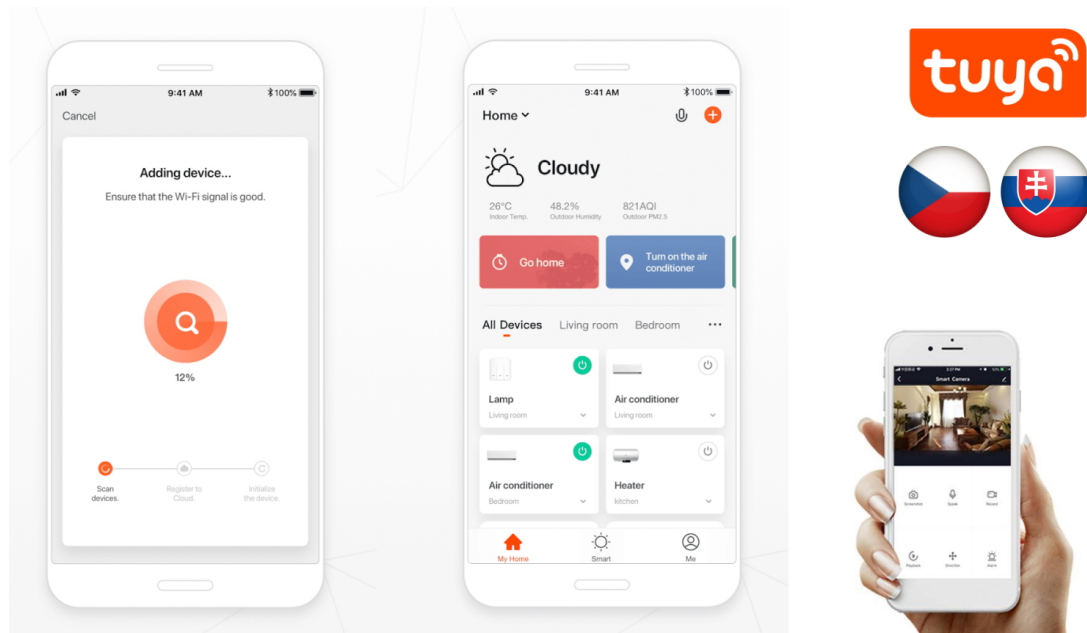

energeticky úsporné, bezpečné a spolehlivé bezdrátové komunikační protokolu **ZigBee 3.0**. Ta umožňuje ovládání celé sítě domácích světelných zdrojů skrze **dálkový ovladač (není součástí balení)** či mobilní aplikaci **IMMAX NEO PRO**. Samozřejmostí je kompatibilita se systémy iOS či Android a hlasovým ovládáním přes Amazon Alexa, Google Assistant nebo Apple Siri.

POZOR

Toto není Wi-Fi žárovka, vyžaduje použití s dálkovým ovladačem (07087-2) nebo pro použití s aplikací IMMAX NEO PRO je nutné zakoupit Immax NEO BRIDGE PRO Smart Zigbee 3.0 (07117-3), popřípadě jiný hub/bridge/gateway na platformě TUYA, který komunikuje pomocí standardu ZigBee 3.0.

ZÁKLADNÍ SPECIFIKACE

Svítilno

Patice: 2x GU10

Max. příkon: 9 W (na patici)

Materiál: kov

Rozměry hlavy: 93 x 55 x 55 mm

Rozměry základny: 260 x 55 x 25 mm

Vstupní napětí: AC 220-240 V, 50-60 Hz

Barva: černá

2x žárovka

Patice: GU10

Příkon: 4,8 W

Svítivost: 400 lm

Barva světla: RGB + teplá-studená bílá

Barevná teplota: 2700-6500 K

Stmívání: ano

Životnost: 25 000 hodin

Vstupní napětí: 230 V AC

Úhel světelného paprsku: 120°

Barva: bílá

Energetická třída (EEI): G

TuyaSmart: